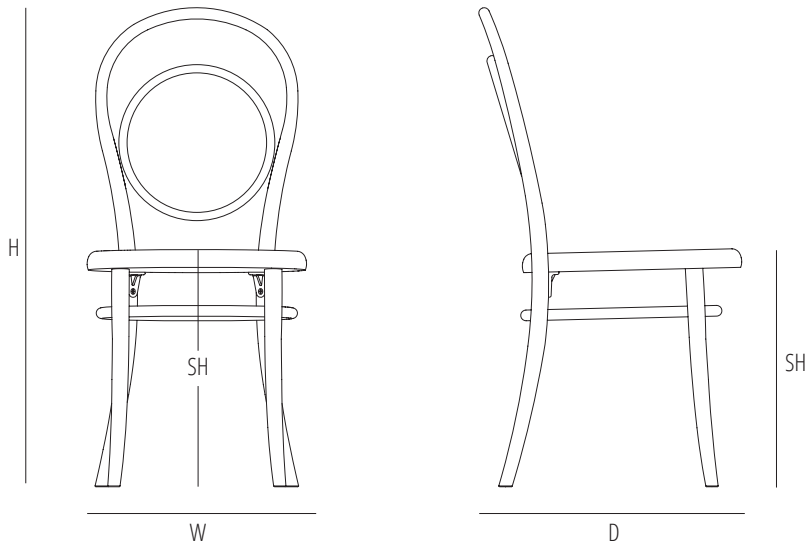

height 900 | width 410 | depth 490

SDN014TES

Dimensions mm.

height 900 | width 410 | depth 490

SDN014ANN

Dimensions mm.

height 900 | width 410 | depth 490

	H	W	D	SH	AH
mm	900	410	490	450	
inch	35,4	16,1	19,2	17,7	

mm - inch
h 960 - 37,7
w 620 - 24,4
d 600 - 23,6

	H	W	D	SH	AH
mm	900	410	490	450	
inch	35,4	16,1	19,2	17,7	

mm - inch
h 960 - 37,7
w 620 - 24,4
d 600 - 23,6

	H	W	D	SH	AH
mm	900	410	490	450	
inch	35,4	16,1	19,2	17,7	

 1
  max. 2
  0,36
  3
  6
 

mm - inch
 h 960 - 37,7
 w 620 - 24,4
 d 600 - 23,6

	H	W	D	SH	AH
mm	900	410	490	450	1 Pz/Pc: 45 cm. Linear x 140 cm h/width
inch	35,4	16,1	19,2	17,7	2 Pz/Pc: 45 cm. Linear x 140 cm h/width

 1
  max. 2
  0,36
  3
  6
 

mm - inch
 h 960 - 37,7
 w 620 - 24,4
 d 600 - 23,6

	H	W	D	SH	AH
mm	900	410	490	450	
inch	35,4	16,1	19,2	17,7	

1

max. 2

m^3 0,36

3

6