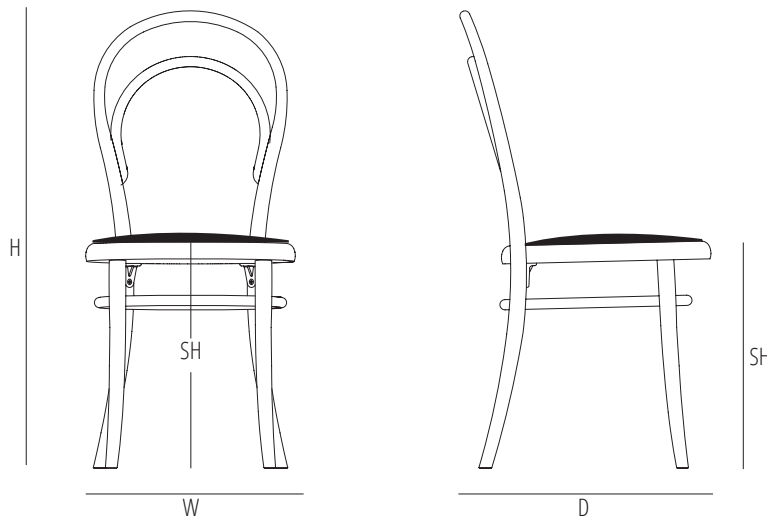

SDN014LGN

Dimensions mm.

height 900 | width 410 | depth 490

SDN014LGF

Dimensions mm.

height 900 | width 410 | depth 490

SD001PGL

Dimensions mm.

height 900 | width 410 | depth 490

SDN014TES

Dimensions mm.

height 900 | width 410 | depth 490

SDN014ANN

Dimensions mm.

height 900 | width 410 | depth 490

	H	W	D	SH	AH
mm	900	410	490	450	
inch	35,4	16,1	19,2	17,7	

mm - inch
h 960 - 37,7
w 620 - 24,4
d 600 - 23,6

	H	W	D	SH	AH
mm	900	410	490	450	
inch	35,4	16,1	19,2	17,7	

mm - inch
h 960 - 37,7
w 620 - 24,4
d 600 - 23,6

	H	W	D	SH	AH
mm	900	410	490	450	
inch	35,4	16,1	19,2	17,7	

 1
  max. 2
  0,36
  3
  6
 

mm - inch
 h 960 - 37,7
 w 620 - 24,4
 d 600 - 23,6

	H	W	D	SH	AH
mm	900	410	490	450	1 Pz/Pc: 45 cm. Linear x 140 cm h/width
inch	35,4	16,1	19,2	17,7	2 Pz/Pc: 45 cm. Linear x 140 cm h/width