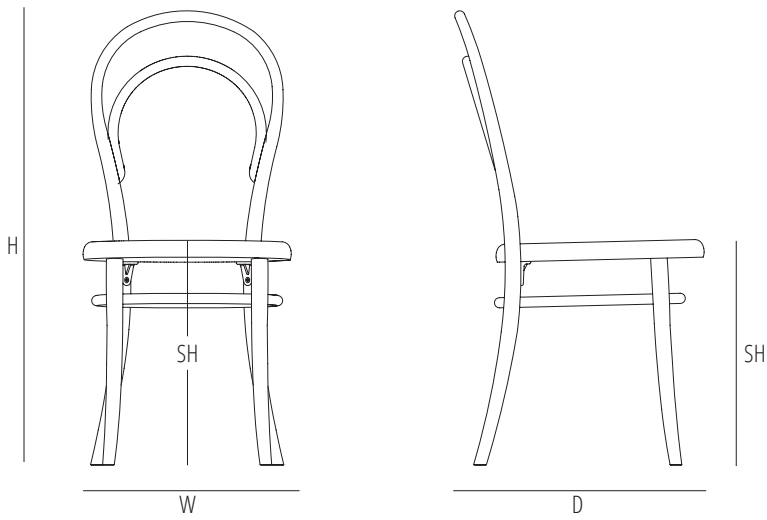

SDN014LGN

Dimensions mm.

height 900 | width 410 | depth 490

SDN014LGF

Dimensions mm.

height 900 | width 410 | depth 490

SD001PGL

Dimensions mm.

height 900 | width 410 | depth 490

SDN014TES

Dimensions mm.

height 900 | width 410 | depth 490

SDN014ANN

Dimensions mm.

height 900 | width 410 | depth 490

	H	W	D	SH	AH
mm	900	410	490	450	
inch	35,4	16,1	19,2	17,7	

mm - inch
h 960 - 37,7
w 620 - 24,4
d 600 - 23,6

	H	W	D	SH	AH
mm	900	410	490	450	
inch	35,4	16,1	19,2	17,7	

mm - inch
h 960 - 37,7
w 620 - 24,4
d 600 - 23,6

	H	W	D	SH	AH
mm	900	410	490	450	
inch	35,4	16,1	19,2	17,7	

 1
  max. 2
  0,36
  3
  6
 

mm - inch
 h 960 - 37,7
 w 620 - 24,4
 d 600 - 23,6

	H	W	D	SH	AH
mm	900	410	490	450	1 Pz/Pc: 45 cm. Linear x 140 cm h/width
inch	35,4	16,1	19,2	17,7	2 Pz/Pc: 45 cm. Linear x 140 cm h/width