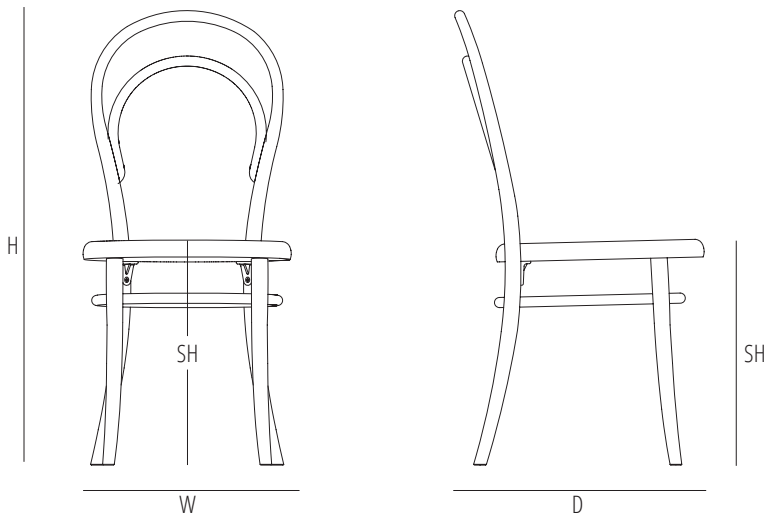

SDN014LGN

Dimensions mm.

height 900 | width 410 | depth 490

SDN014LGF

Dimensions mm.

height 900 | width 410 | depth 490

SD001PGL

Dimensions mm.

height 900 | width 410 | depth 490

SDN014TES

Dimensions mm.

height 900 | width 410 | depth 490

SDN014ANN

Dimensions mm.

height 900 | width 410 | depth 490

	H	W	D	SH	AH
mm	900	410	490	450	
inch	35,4	16,1	19,2	17,7	

mm - inch
h 960 - 37,7
w 620 - 24,4
d 600 - 23,6

	H	W	D	SH	AH
mm	900	410	490	450	
inch	35,4	16,1	19,2	17,7	

mm - inch
h 960 - 37,7
w 620 - 24,4
d 600 - 23,6

	H	W	D	SH	AH
mm	900	410	490	450	
inch	35,4	16,1	19,2	17,7	

 1
  max. 2
  0,36
  3
  6
 

mm - inch
 h 960 - 37,7
 w 620 - 24,4
 d 600 - 23,6

	H	W	D	SH	AH
mm	900	410	490	450	1 Pz/Pc: 45 cm. Linear x 140 cm h/width
inch	35,4	16,1	19,2	17,7	2 Pz/Pc: 45 cm. Linear x 140 cm h/width