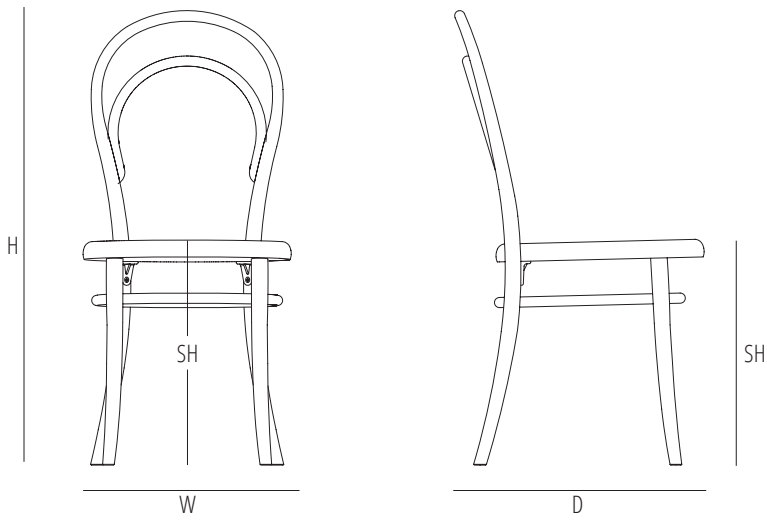

SDN014LGN

Dimensions mm.

height 900 | width 410 | depth 490

SDN014LGF

Dimensions mm.

height 900 | width 410 | depth 490

SD001PGL

Dimensions mm.

height 900 | width 410 | depth 490

SDN014TES

Dimensions mm.

height 900 | width 410 | depth 490

SDN014ANN

Dimensions mm.

height 900 | width 410 | depth 490

	H	W	D	SH	AH
mm	900	410	490	450	
inch	35,4	16,1	19,2	17,7	

mm - inch
h 960 - 37,7
w 620 - 24,4
d 600 - 23,6

	H	W	D	SH	AH
mm	900	410	490	450	
inch	35,4	16,1	19,2	17,7	

mm - inch
h 960 - 37,7
w 620 - 24,4
d 600 - 23,6

	H	W	D	SH	AH
mm	900	410	490	450	
inch	35,4	16,1	19,2	17,7	

 1
  max. 2
  0,36
  3
  6
 

mm - inch
 h 960 - 37,7
 w 620 - 24,4
 d 600 - 23,6

	H	W	D	SH	AH
mm	900	410	490	450	1 Pz/Pc: 45 cm. Linear x 140 cm h/width
inch	35,4	16,1	19,2	17,7	2 Pz/Pc: 45 cm. Linear x 140 cm h/width