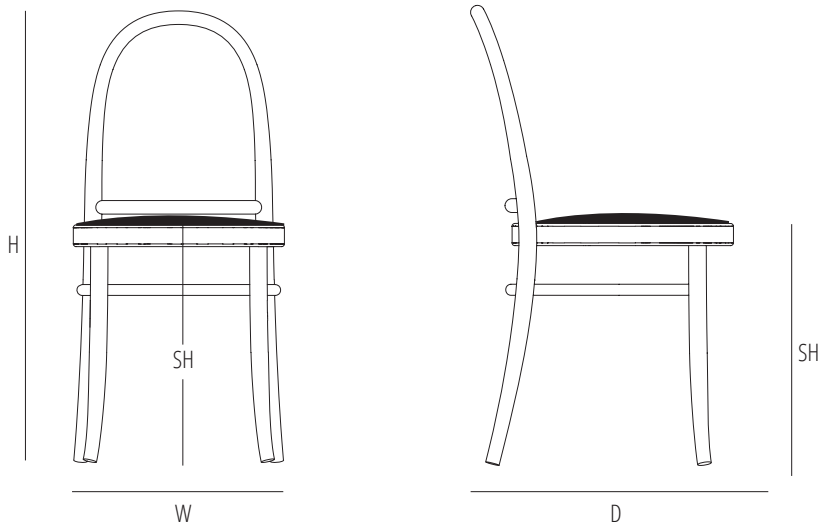

MORRIS

TECHNISCHES BLATT
SCHEDA TECNICA
DATA SHEET
FICHE TECHNIQUE

MORRIS

DESIGN GAMFRATESI, 2015

Stuhl aus Buchenbugholz. Sitz gepolstert, Rückenlehne aus Wiener Geflecht, verfügbar in zwei Höhen.

Sedia in faggio curvato. Seduta imbottita e schienale in paglia di Vienna, disponibile in due altezze.

SDMORATES

Dimensions mm.

height 1120 | width 420 | depth 530

SDMORBTES

Dimensions mm.

height 840 | width 420 | depth 490

	H	W	D	SH	AH
mm	840	420	490	450	
inch	33	16,5	19,2	17,7	

1 Pz/Pc: 50 cm. Linear x 140 cm h/width
2 Pz/Pc: 50 cm. Linear x 140 cm h/width

	H	W	D	SH	AH
mm	1120	420	530	450	
inch	44	16,5	20,8	17,7	

1 Pz/Pc: 50 cm. Linear x 140 cm h/width
2 Pz/Pc: 50 cm. Linear x 140 cm h/width

Verfuegbare Ausfuehrungen
Finiture disponibili
Available finishes
Finitions disponibles