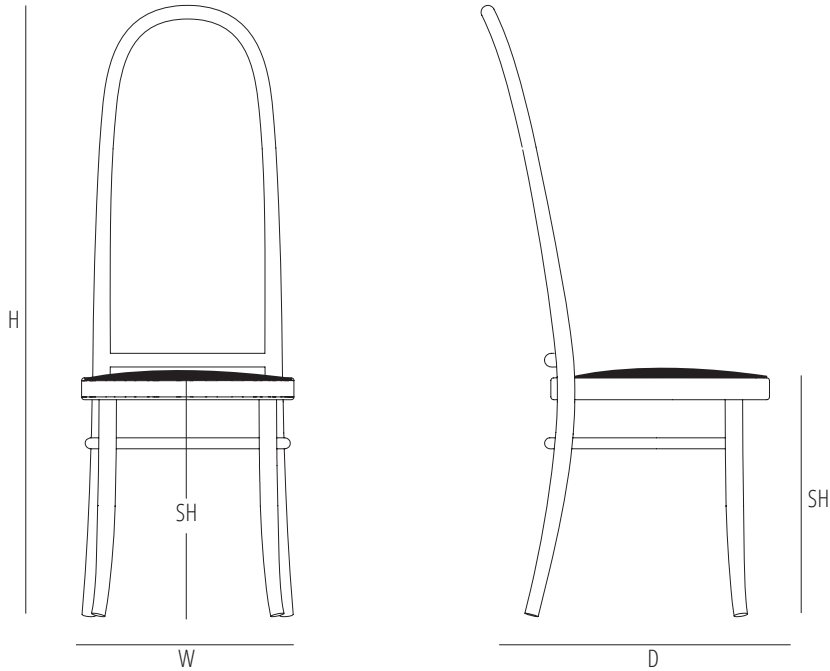

MORRIS

TECHNISCHES BLATT
SCHEDA TECNICA
DATA SHEET
FICHE TECHNIQUE

MORRIS

DESIGN GAMFRATESI, 2015

Stuhl aus Buchenbugholz. Sitz gepolstert, Rückenlehne aus Wiener Geflecht, verfügbar in zwei Höhen.

Sedia in faggio curvato. Seduta imbottita e schienale in paglia di Vienna, disponibile in due altezze.

Bent beech-wood chair. Upholstered seat and woven cane backrest. Available in two heights.

Chaise en hêtre cintré. Assise rembourrée et dossier en paille de Vienne disponible en deux hauteurs.

Silla de haya curvada. Asiento y respaldo tapizados en paja de Viena, disponible en dos alturas.

SDMORATES

Dimensions mm.

height 1120 | width 420 | depth 530

SDMORBTES

Dimensions mm.

height 840 | width 420 | depth 490

	H	W	D	SH	AH
mm	840	420	490	450	
inch	33	16,5	19,2	17,7	

1 Pz/Pc: 50 cm. Linear x 140 cm h/width
2 Pz/Pc: 50 cm. Linear x 140 cm h/width

	H	W	D	SH	AH
mm	1120	420	530	450	
inch	44	16,5	20,8	17,7	

1 Pz/Pc: 50 cm. Linear x 140 cm h/width
2 Pz/Pc: 50 cm. Linear x 140 cm h/width

Verfuegbare Ausfuehrungen
Finiture disponibili
Available finishes
Finitions disponibles