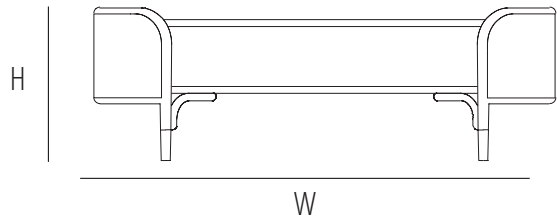

DETOUR

TECHNISCHES BLATT
SCHEMA TECNICA
DATA SHEET
FICHE TECHNIQUE

DETOUR

DESIGN GAMFRATESI, 2022

Grosser Couchtisch mit Buchenbugholzgestell und eingesetztem Wiener Geflecht. Regale aus offenporigem, lackiertem Eschefurnier. Messing-Füßen.

Ampio tavolino con struttura in faggio curvato e inserti in paglia di Vienna. Ripiani in impiallacciato in frassino verniciato a poro aperto. Puntali in ottone.

Large coffee table with bent beech-wood frame and woven cane inserts. Open pore painted shelves in ash veneer. Brass feet.

Grande table basse avec structure en hêtre cintré et inserts en paille de Vienne. Étagères en plaqué frêne teinté à pores ouverts. Pieds en laiton.

Amplia mesa de centro con estructura en haya curvada y paneles laterales y traseros en paja de Viena. Estantes chapados en fresno barnizado a poro abierto. Puntas de latón.

TVDETULGN

Dimensions mm.
height 400 | width 1200 | depth 1140

	H	W	D	SH	AH
mm	400	1200	1140		
inch	15,7	47,2	44,8		

mm - inch
 h 450 - 17,7
 w 1250 - 49,2
 d 1200 - 47,2

Verfuegbare Ausfuehrungen
Finiture disponibili
Available finishes
Finitions disponibles