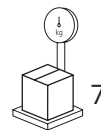

**SGCIRMLGN**

**SGCIRMTES**

Dimensions mm.  
height 780 | width 440 | depth 440

**SGCIRSLGN**

**SGCIRSTES**

Dimensions mm.  
height 470 | width 410 | depth 410

|      | H    | W    | D    | SH   | AH   |
|------|------|------|------|------|------|
| mm   | 970  | 440  | 440  | 780  | 970  |
| inch | 38,1 | 17,3 | 17,3 | 30,7 | 38,1 |

mm - inch  
h 1000 - 39,3  
w 500 - 19,6  
d 550 - 21,6

|      | H    | W    | D    | SH   | AH   |   |
|------|------|------|------|------|------|---|
| mm   | 970  | 440  | 440  | 780  | 970  | 1 Pz/Pc: 40 cm. Linear x 140 cm h/width |
| inch | 38,1 | 17,3 | 17,3 | 30,7 | 38,1 | 2 Pz/Pc: 40 cm. Linear x 140 cm h/width |

mm - inch  
h 1000 - 39,3  
w 500 - 19,6  
d 550 - 21,6

|      | H    | W    | D    | SH   | AH |
|------|------|------|------|------|----|
| mm   | 780  | 440  | 440  | 780  |    |
| inch | 30,7 | 17,3 | 17,3 | 30,7 |    |

 1
  max. 1
  0,28
  4
  7
 

mm - inch  
 h 1000 - 39,3  
 w 500 - 19,6  
 d 550 - 21,6

|      | H    | W    | D    | SH   | AH                                      |
|------|------|------|------|------|---|
| mm   | 780  | 440  | 440  | 780  | 1 Pz/Pc: 40 cm. Linear x 140 cm h/width |
| inch | 30,7 | 17,3 | 17,3 | 30,7 | 2 Pz/Pc: 40 cm. Linear x 140 cm h/width |