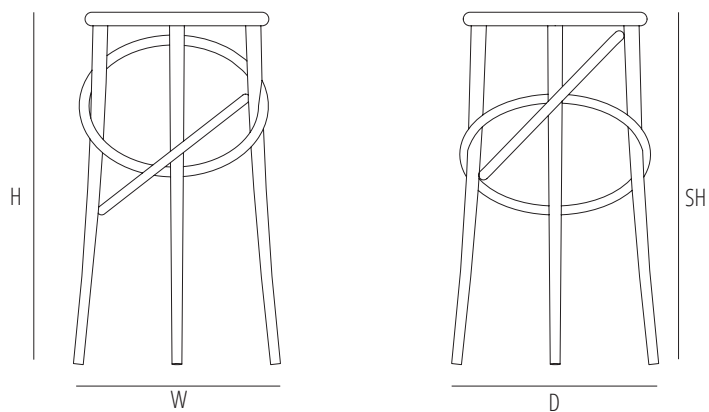

H	W	D	SH	AH
mm	780	440	440	780	
inch	30,7	17,3	17,3	30,7	

1
max. 1
0,28
4
7

mm - inch
h 1000 - 39,3
w 500 - 19,6
d 550 - 21,6