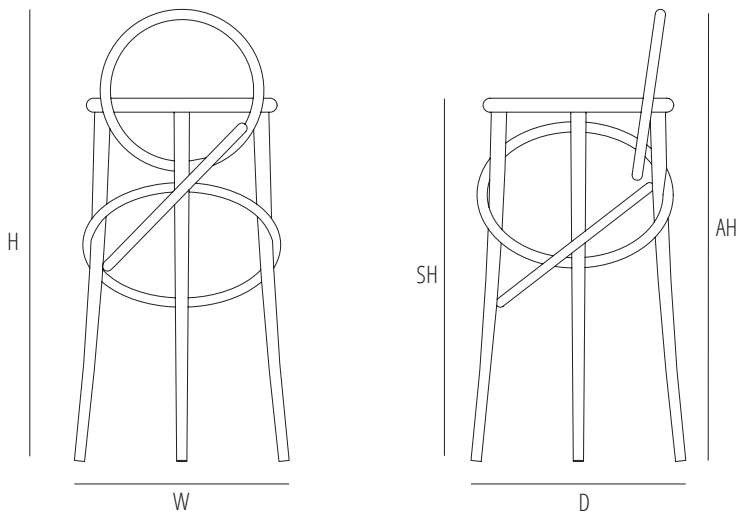

Sgabello in faggio curvato disponibile in due altezze. Lo sgabello alto è disponibile anche con schienale. Seduta imbottita oppure in multistrato.

Tabouret en hêtre cintré disponibles en deux hauteurs. Le tabouret bar est également disponible avec un dossier. Assise disponible rembourrée ou en contreplaqué.

Taburete en haya curvada disponible en dos alturas. El taburete alto también está disponible con respaldo. Asiento tapizado o en multicapa.

**SGCIRLLGN**

**SGCIRLTES**

Dimensions mm.  
height 970 | width 440 | depth 440

**SGCIRMLGN**

**SGCIRMTES**

Dimensions mm.  
height 780 | width 440 | depth 440

**SGCIRSLGN**

**SGCIRSTES**

Dimensions mm.  
height 470 | width 410 | depth 410

|      | H    | W    | D    | SH   | AH   |
|------|------|------|------|------|------|
| mm   | 970  | 440  | 440  | 780  | 970  |
| inch | 38,1 | 17,3 | 17,3 | 30,7 | 38,1 |

mm - inch  
h 1000 - 39,3  
w 500 - 19,6  
d 550 - 21,6

|      | H    | W    | D    | SH   | AH   |   |
|------|------|------|------|------|------|---|
| mm   | 970  | 440  | 440  | 780  | 970  | 1 Pz/Pc: 40 cm. Linear x 140 cm h/width |
| inch | 38,1 | 17,3 | 17,3 | 30,7 | 38,1 | 2 Pz/Pc: 40 cm. Linear x 140 cm h/width |