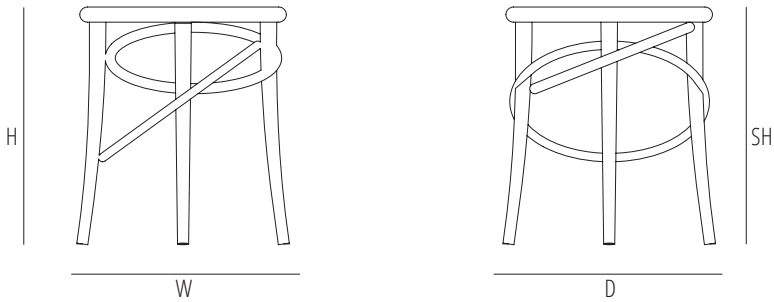

**SGCIRMLGN**

**SGCIRMTES**

Dimensions mm.  
height 780 | width 440 | depth 440

**SGCIRSLGN**

**SGCIRSTES**

Dimensions mm.  
height 470 | width 410 | depth 410

|      | H    | W    | D    | SH   | AH   |
|------|------|------|------|------|------|
| mm   | 970  | 440  | 440  | 780  | 970  |
| inch | 38,1 | 17,3 | 17,3 | 30,7 | 38,1 |

mm - inch  
h 1000 - 39,3  
w 500 - 19,6  
d 550 - 21,6

|      | H    | W    | D    | SH   | AH |
|------|------|------|------|------|----|
| mm   | 780  | 440  | 440  | 780  |    |
| inch | 30,7 | 17,3 | 17,3 | 30,7 |    |

 1
  max. 1
  0,28
  4
  7
 

mm - inch  
 h 1000 - 39,3  
 w 500 - 19,6  
 d 550 - 21,6

|      | H    | W    | D    | SH   | AH                                      |
|------|------|------|------|------|---|
| mm   | 780  | 440  | 440  | 780  | 1 Pz/Pc: 40 cm. Linear x 140 cm h/width |
| inch | 30,7 | 17,3 | 17,3 | 30,7 | 2 Pz/Pc: 40 cm. Linear x 140 cm h/width |

 1
  max. 1
  0,28
  4
  7
 

mm - inch  
 h 1000 - 39,3  
 w 500 - 19,6  
 d 550 - 21,6

|      | H    | W    | D    | SH   | AH |
|------|------|------|------|------|----|
| mm   | 470  | 410  | 410  | 470  |    |
| inch | 18,5 | 16,1 | 16,1 | 18,5 |    |