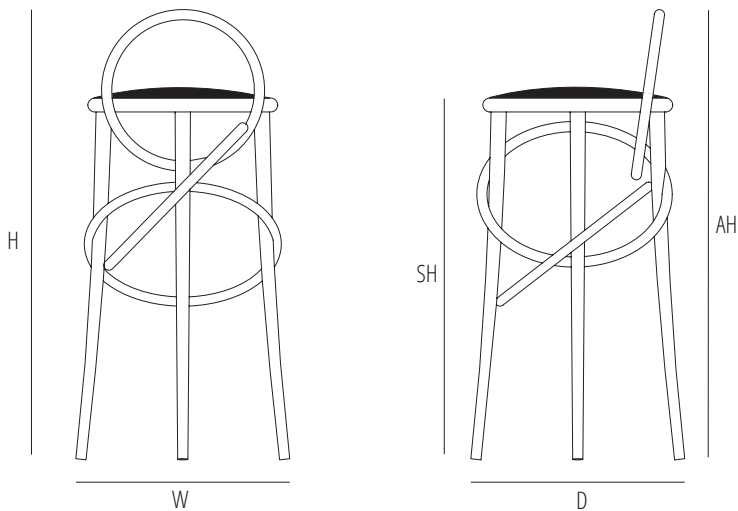

Sgabello in faggio curvato disponibile in due altezze. Lo sgabello alto è disponibile anche con schienale. Seduta imbottita oppure in multistrato.

Tabouret en hêtre cintré disponibles en deux hauteurs. Le tabouret bar est également disponible avec un dossier. Assise disponible rembourrée ou en contreplaqué.

Taburete en haya curvada disponible en dos alturas. El taburete alto también está disponible con respaldo. Asiento tapizado o en multicapa.

**SGCIRLLGN**

**SGCIRLTES**

Dimensions mm.  
height 970 | width 440 | depth 440

**SGCIRMLGN**

**SGCIRMTES**

Dimensions mm.  
height 780 | width 440 | depth 440

**SGCIRSLGN**

**SGCIRSTES**

Dimensions mm.  
height 470 | width 410 | depth 410

|      | H    | W    | D    | SH   | AH   |
|------|------|------|------|------|------|
| mm   | 970  | 440  | 440  | 780  | 970  |
| inch | 38,1 | 17,3 | 17,3 | 30,7 | 38,1 |

mm - inch  
h 1000 - 39,3  
w 500 - 19,6  
d 550 - 21,6

|      | H    | W    | D    | SH   | AH   |   |
|------|------|------|------|------|------|---|
| mm   | 970  | 440  | 440  | 780  | 970  | 1 Pz/Pc: 40 cm. Linear x 140 cm h/width |
| inch | 38,1 | 17,3 | 17,3 | 30,7 | 38,1 | 2 Pz/Pc: 40 cm. Linear x 140 cm h/width |