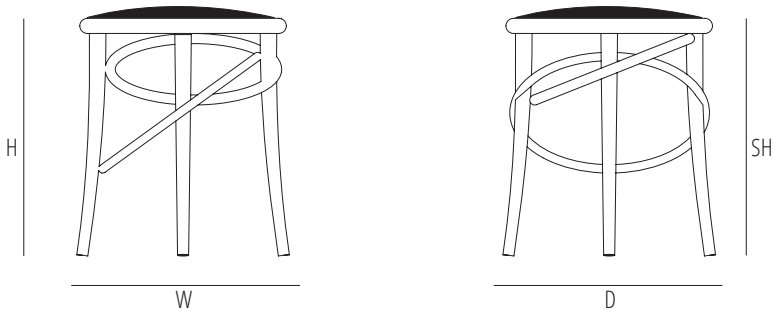

**SGCIRMLGN**

**SGCIRMTES**

Dimensions mm.  
height 780 | width 440 | depth 440

**SGCIRSLGN**

**SGCIRSTES**

Dimensions mm.  
height 470 | width 410 | depth 410

|      | H    | W    | D    | SH   | AH   |
|------|------|------|------|------|------|
| mm   | 970  | 440  | 440  | 780  | 970  |
| inch | 38,1 | 17,3 | 17,3 | 30,7 | 38,1 |

 1
  max. 1
  0,28
  4
  7
 

mm - inch  
 h 1000 - 39,3  
 w 500 - 19,6  
 d 550 - 21,6

|      | H    | W    | D    | SH   | AH                                      |
|------|------|------|------|------|---|
| mm   | 780  | 440  | 440  | 780  | 1 Pz/Pc: 40 cm. Linear x 140 cm h/width |
| inch | 30,7 | 17,3 | 17,3 | 30,7 | 2 Pz/Pc: 40 cm. Linear x 140 cm h/width |

 1
  max. 1
  0,28
  4
  7
 

mm - inch  
 h 1000 - 39,3  
 w 500 - 19,6  
 d 550 - 21,6

|      | H    | W    | D    | SH   | AH |
|------|------|------|------|------|----|
| mm   | 470  | 410  | 410  | 470  |    |
| inch | 18,5 | 16,1 | 16,1 | 18,5 |    |

mm - inch  
h 540 - 21,2  
w 460 - 18,1  
d 460 - 18,1

|      | H    | W    | D    | SH   | AH |
|------|------|------|------|------|----|
| mm   | 470  | 410  | 410  | 470  |    |
| inch | 18,5 | 16,1 | 16,1 | 18,5 |    |