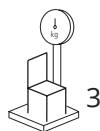

mm - inch
h 540 - 21,2
w 460 - 18,1
d 460 - 18,1