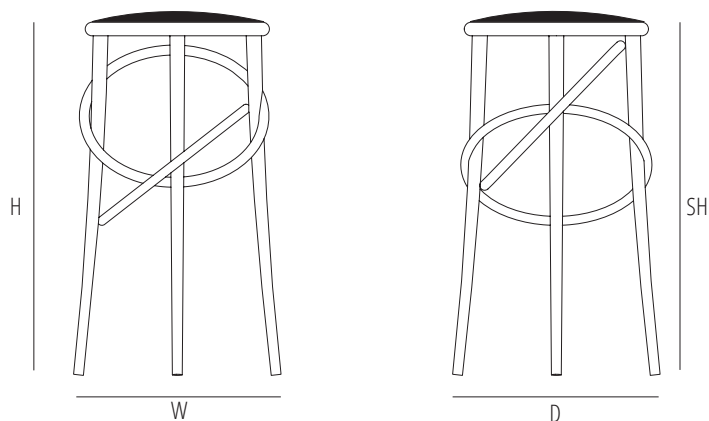

**SGCIRMLGN**

**SGCIRMTES**

Dimensions mm.  
height 780 | width 440 | depth 440

**SGCIRSLGN**

**SGCIRSTES**

Dimensions mm.  
height 470 | width 410 | depth 410

|      | H    | W    | D    | SH   | AH   |
|------|------|------|------|------|------|
| mm   | 970  | 440  | 440  | 780  | 970  |
| inch | 38,1 | 17,3 | 17,3 | 30,7 | 38,1 |

mm - inch  
h 1000 - 39,3  
w 500 - 19,6  
d 550 - 21,6

|      | H    | W    | D    | SH   | AH   |   |
|------|------|------|------|------|------|---|
| mm   | 970  | 440  | 440  | 780  | 970  | 1 Pz/Pc: 40 cm. Linear x 140 cm h/width |
| inch | 38,1 | 17,3 | 17,3 | 30,7 | 38,1 | 2 Pz/Pc: 40 cm. Linear x 140 cm h/width |

mm - inch  
h 1000 - 39,3  
w 500 - 19,6  
d 550 - 21,6

|      | H    | W    | D    | SH   | AH |
|------|------|------|------|------|----|
| mm   | 780  | 440  | 440  | 780  |    |
| inch | 30,7 | 17,3 | 17,3 | 30,7 |    |

 1
  max. 1
  0,28
  4
  7
 

mm - inch  
 h 1000 - 39,3  
 w 500 - 19,6  
 d 550 - 21,6

|      | H    | W    | D    | SH   | AH                                      |
|------|------|------|------|------|---|
| mm   | 780  | 440  | 440  | 780  | 1 Pz/Pc: 40 cm. Linear x 140 cm h/width |
| inch | 30,7 | 17,3 | 17,3 | 30,7 | 2 Pz/Pc: 40 cm. Linear x 140 cm h/width |