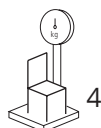

**SGCIRMLGN**

**SGCIRMTES**

Dimensions mm.  
height 780 | width 440 | depth 440

**SGCIRSLGN**

**SGCIRSTES**

Dimensions mm.  
height 470 | width 410 | depth 410

|      | H    | W    | D    | SH   | AH   |
|------|------|------|------|------|------|
| mm   | 970  | 440  | 440  | 780  | 970  |
| inch | 38,1 | 17,3 | 17,3 | 30,7 | 38,1 |

mm - inch  
h 1000 - 39,3  
w 500 - 19,6  
d 550 - 21,6

|      | H    | W    | D    | SH   | AH   |   |
|------|------|------|------|------|------|---|
| mm   | 970  | 440  | 440  | 780  | 970  | 1 Pz/Pc: 40 cm. Linear x 140 cm h/width |
| inch | 38,1 | 17,3 | 17,3 | 30,7 | 38,1 | 2 Pz/Pc: 40 cm. Linear x 140 cm h/width |

mm - inch  
h 1000 - 39,3  
w 500 - 19,6  
d 550 - 21,6

|      | H    | W    | D    | SH   | AH |
|------|------|------|------|------|----|
| mm   | 780  | 440  | 440  | 780  |    |
| inch | 30,7 | 17,3 | 17,3 | 30,7 |    |

 1
  max. 1
  0,28
  4
  7
 

mm - inch  
 h 1000 - 39,3  
 w 500 - 19,6  
 d 550 - 21,6

|      | H    | W    | D    | SH   | AH                                      |
|------|------|------|------|------|---|
| mm   | 780  | 440  | 440  | 780  | 1 Pz/Pc: 40 cm. Linear x 140 cm h/width |
| inch | 30,7 | 17,3 | 17,3 | 30,7 | 2 Pz/Pc: 40 cm. Linear x 140 cm h/width |