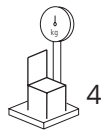

**SGCIRMLGN**

**SGCIRMTES**

Dimensions mm.  
height 780 | width 440 | depth 440

**SGCIRSLGN**

**SGCIRSTES**

Dimensions mm.  
height 470 | width 410 | depth 410

|      | H    | W    | D    | SH   | AH   |
|------|------|------|------|------|------|
| mm   | 970  | 440  | 440  | 780  | 970  |
| inch | 38,1 | 17,3 | 17,3 | 30,7 | 38,1 |

mm - inch  
h 1000 - 39,3  
w 500 - 19,6  
d 550 - 21,6

|      | H    | W    | D    | SH   | AH   |   |
|------|------|------|------|------|------|---|
| mm   | 970  | 440  | 440  | 780  | 970  | 1 Pz/Pc: 40 cm. Linear x 140 cm h/width |
| inch | 38,1 | 17,3 | 17,3 | 30,7 | 38,1 | 2 Pz/Pc: 40 cm. Linear x 140 cm h/width |

mm - inch  
h 1000 - 39,3  
w 500 - 19,6  
d 550 - 21,6

|      | H    | W    | D    | SH   | AH |
|------|------|------|------|------|----|
| mm   | 780  | 440  | 440  | 780  |    |
| inch | 30,7 | 17,3 | 17,3 | 30,7 |    |

 1
  max. 1
  0,28
  4
  7
 

mm - inch  
 h 1000 - 39,3  
 w 500 - 19,6  
 d 550 - 21,6

|      | H    | W    | D    | SH   | AH                                      |
|------|------|------|------|------|---|
| mm   | 780  | 440  | 440  | 780  | 1 Pz/Pc: 40 cm. Linear x 140 cm h/width |
| inch | 30,7 | 17,3 | 17,3 | 30,7 | 2 Pz/Pc: 40 cm. Linear x 140 cm h/width |