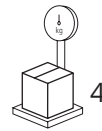

**SGCIRMLGN**

**SGCIRMTES**

Dimensions mm.  
height 780 | width 440 | depth 440

**SGCIRSLGN**

**SGCIRSTES**

Dimensions mm.  
height 470 | width 410 | depth 410

|      | H    | W    | D    | SH   | AH   |
|------|------|------|------|------|------|
| mm   | 970  | 440  | 440  | 780  | 970  |
| inch | 38,1 | 17,3 | 17,3 | 30,7 | 38,1 |

mm - inch  
h 1000 - 39,3  
w 500 - 19,6  
d 550 - 21,6

|      | H    | W    | D    | SH   | AH |
|------|------|------|------|------|----|
| mm   | 780  | 440  | 440  | 780  |    |
| inch | 30,7 | 17,3 | 17,3 | 30,7 |    |

 1
  max. 1
  0,28
  4
  7
 

mm - inch  
 h 1000 - 39,3  
 w 500 - 19,6  
 d 550 - 21,6

|      | H    | W    | D    | SH   | AH                                      |
|------|------|------|------|------|---|
| mm   | 780  | 440  | 440  | 780  | 1 Pz/Pc: 40 cm. Linear x 140 cm h/width |
| inch | 30,7 | 17,3 | 17,3 | 30,7 | 2 Pz/Pc: 40 cm. Linear x 140 cm h/width |

 1
  max. 1
  0,28
  4
  7
 

mm - inch  
 h 1000 - 39,3  
 w 500 - 19,6  
 d 550 - 21,6

|      | H    | W    | D    | SH   | AH |
|------|------|------|------|------|----|
| mm   | 470  | 410  | 410  | 470  |    |
| inch | 18,5 | 16,1 | 16,1 | 18,5 |    |