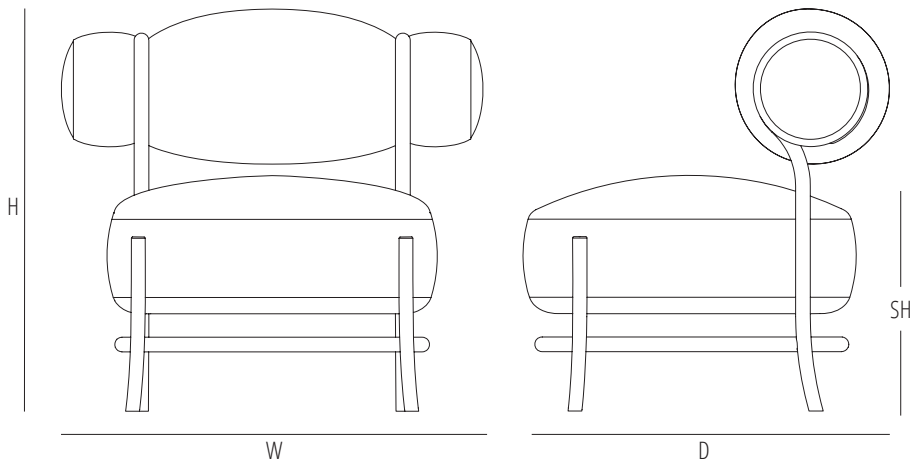

Poltrona lounge con struttura in faggio curvato. Seduta e schienale in poliuretano espanso a densità differenziate e fibra poliestere.

Lounge chair with bent beech-wood frame. Seat and back in polyurethane foam of different densities and polyester fibre.

Fauteuil lounge avec structure en hêtre cintré. Assise et dossier en polyuréthane expansé à densité différenciée et fibre de polyester.

Sillón «lounge» con estructura de haya curvada. Asiento y respaldo de espuma de poliuretano de densidad diferenciada y fibra de poliéster.

PTCHIGTES

Dimensions mm.

height 740 | width 920 | depth 820

	H	W	D	SH	AH
mm	740	920	820	450	
inch	29,1	36,2	32,2	17,7	

1 Pz/Pc: 200 cm. Linear x 140 cm h/width

1

max. 1

0,62