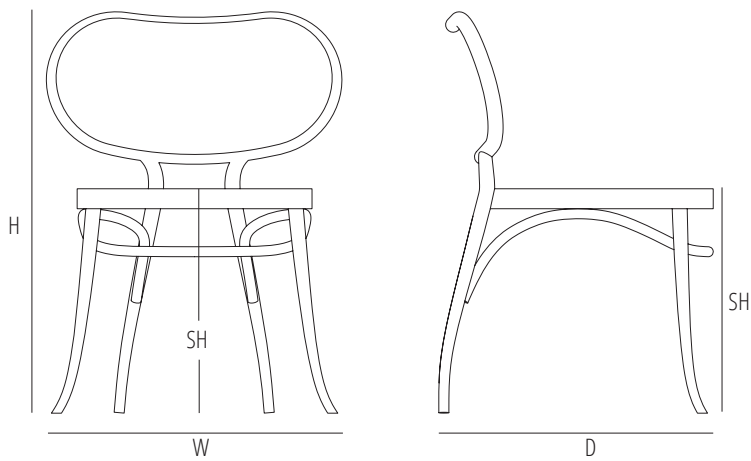

SDLEHNPGL

Dimensions mm.

height 800 | width 580 | depth 580

SDLEHNTES

Dimensions mm.

height 800 | width 580 | depth 580

	H	W	D	SH	AH
mm	800	580	580	470	
inch	31,4	22,8	22,8	18,5	

 1
  max. 2
  0,49
  6
  10
 

mm - inch
 h 930 - 36,6
 w 700 - 27,5
 d 750 - 29,5

	H	W	D	SH	AH
mm	800	580	580	470	1 Pz/Pc: 60 cm. Linear x 140 cm h/width
inch	31,4	22,8	22,8	18,5	2 Pz/Pc: 60 cm. Linear x 140 cm h/width

 1
  max. 2
  0,49
  6
  10
 