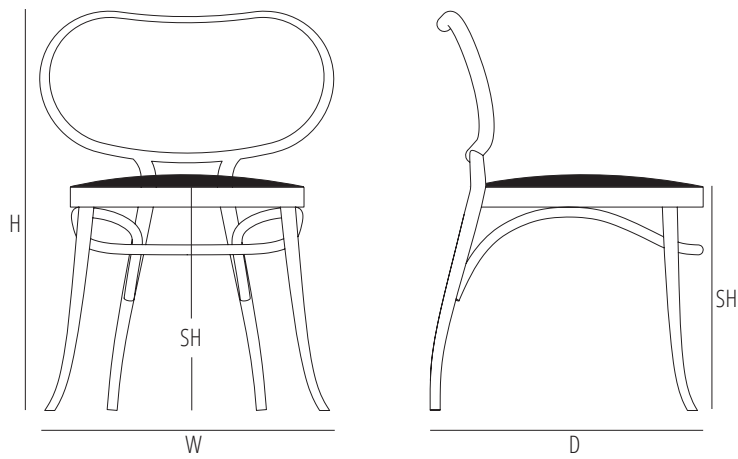

SDLEHNPGL

Dimensions mm.

height 800 | width 580 | depth 580

SDLEHNTES

Dimensions mm.

height 800 | width 580 | depth 580

	H	W	D	SH	AH
mm	800	580	580	470	
inch	31,4	22,8	22,8	18,5	

 1
  max. 2
  0,49
  6
  10
 

mm - inch
 h 930 - 36,6
 w 700 - 27,5
 d 750 - 29,5

	H	W	D	SH	AH
mm	800	580	580	470	1 Pz/Pc: 60 cm. Linear x 140 cm h/width
inch	31,4	22,8	22,8	18,5	2 Pz/Pc: 60 cm. Linear x 140 cm h/width

 1
  max. 2
  0,49
  6
  10
 