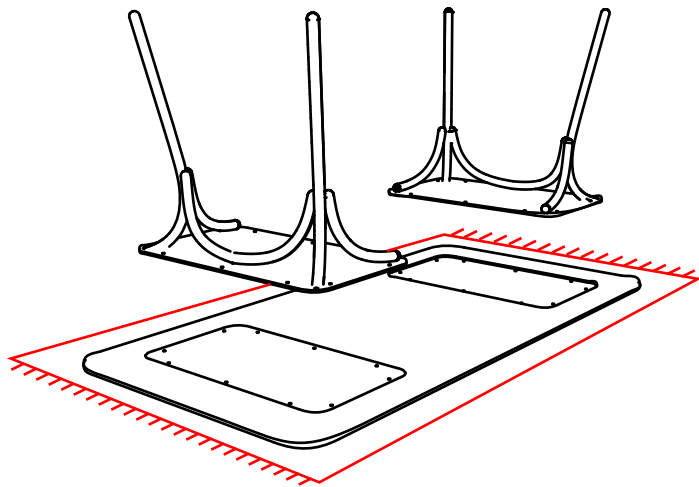

height 740 | width 2200 | depth 1000

	H	W	D	TH	AH
mm	740	1800	1000		
inch	29,1	70,8	39,3		

BASE  
0,39  
TOP  
0,29

BASE  
mm - inch  
h 960 - 37,7  
w 750 - 29,5  
d 540 - 21,2

TOP  
mm - inch  
h 1850 - 72,8  
w 1050 - 41,3  
d 150 - 5,9

# ARCH DINING TABLE assembly instructions

Allen key not included  
Allen key number 4

1

place a clean cloth under the table top to prevent it from scratching

2

3

Gebrüder Thonet Vienna GmbH  
Prinz Eugen Straße 42  
1040 Wien (AT)