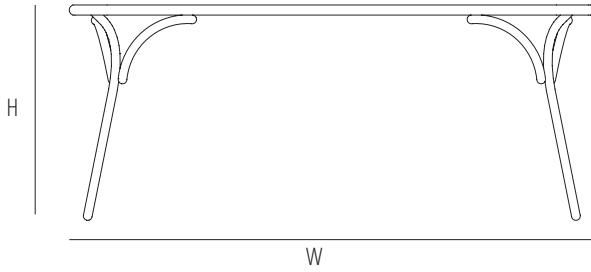

Table with bent beech-wood frame and open pore painted ash-wood veneer top. Available in two sizes.

Table avec structure en hêtre cintré et plateau en plaqué frêne verni à pores ouverts. Disponible en deux dimensions.

Mesa con estructura de haya curvada y parte superior chapada en fresno barnizado a poro abierto. Disponible en dos tamaños.

**TVDT18LGN**

Dimensions mm.

height 740 | width 1800 | depth 1000

**TVDT22LGN**

Dimensions mm.

height 740 | width 2200 | depth 1000

	H	W	D	TH	AH
mm	740	1800	1000		
inch	29,1	70,8	39,3		

BASE  
0,39  
TOP  
0,29

BASE  
mm - inch  
h 960 - 37,7  
w 750 - 29,5  
d 540 - 21,2

TOP  
mm - inch  
h 1850 - 72,8  
w 1050 - 41,3  
d 150 - 5,9

	H	W	D	TH	AH
mm	740	2200	1000		
inch	29,1	86,6	39,3		

BASE  
0,39  
TOP  
0,35

BASE  
mm - inch  
h 960 - 37,7  
w 750 - 29,5  
d 540 - 21,2

TOP  
mm - inch  
h 2250 - 88,5  
w 1050 - 41,3  
d 150 - 5,9

Verfuegbare Ausfuehrungen  
 Finiture disponibili  
 Available finishes  
 Finitions disponibles