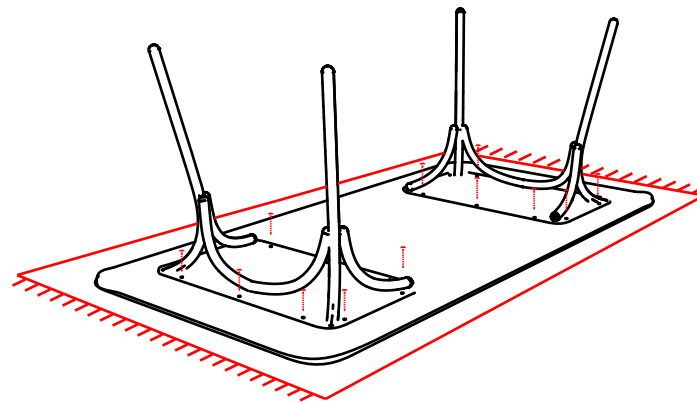

height 740 | width 2200 | depth 1000

	H	W	D	TH	AH
mm	740	1800	1000		
inch	29,1	70,8	39,3		

BASE  
0,39  
TOP  
0,29

BASE  
mm - inch  
h 960 - 37,7  
w 750 - 29,5  
d 540 - 21,2

TOP  
mm - inch  
h 1850 - 72,8  
w 1050 - 41,3  
d 150 - 5,9

# ARCH DINING TABLE assembly instructions

Allen key not included  
Allen key number 4

1

place a clean cloth under the table top to prevent it from scratching

2

3

Gebrüder Thonet Vienna GmbH  
Prinz Eugen Straße 42  
1040 Wien (AT)