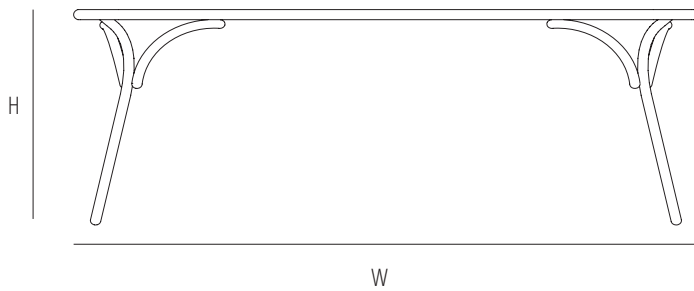

Mesa con estructura de haya curvada y parte superior chapada en fresno barnizado a poro abierto. Disponible en dos tamaños.

**TVDT18LGN**

Dimensions mm.

height 740 | width 1800 | depth 1000

**TVDT22LGN**

Dimensions mm.

height 740 | width 2200 | depth 1000

	H	W	D	TH	AH
mm	740	1800	1000		
inch	29,1	70,8	39,3		

BASE  
0,39  
TOP  
0,29

BASE  
mm - inch  
h 960 - 37,7  
w 750 - 29,5  
d 540 - 21,2

TOP  
mm - inch  
h 1850 - 72,8  
w 1050 - 41,3  
d 150 - 5,9

	H	W	D	TH	AH
mm	740	2200	1000		
inch	29,1	86,6	39,3		

BASE  
0,39  
TOP  
0,35

BASE  
mm - inch  
h 960 - 37,7  
w 750 - 29,5  
d 540 - 21,2

TOP  
mm - inch  
h 2250 - 88,5  
w 1050 - 41,3  
d 150 - 5,9

Verfuegbare Ausfuehrungen  
 Finiture disponibili  
 Available finishes  
 Finitions disponibles