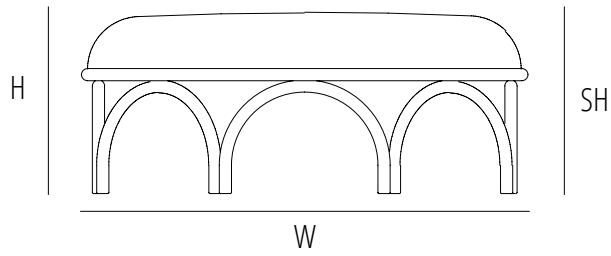

ARCADIA

TECHNISCHES BLATT
SCHEMA TECNICA
DATA SHEET
FICHE TECHNIQUE

ARCADIA

DESIGN SERENA CONFALONIERI, 2022

Grosser Pouf
mit gewölbter
Buchenholzstruktur und
gepolstertem Sitz.

Ampio pouf con struttura
ad archi in faggio curvato
e seduta imbottita.

Large pouf with bent
beech-wood arched
structure and upholstered
seat.

Grand pouf avec structure
à arcs en hêtre cintré et
assise rembourrée.

Puf grande con estructura
arqueada de madera de
haya curvada y asiento
tapizado.

POARCATES

Dimensions mm.
height 450 | width 1100 | depth 1100

	H	W	D	SH	AH
mm	450	1100	1100	450	
inch	17,7	43,3	43,3	17,7	

mm - inch
 h 500 - 19,6
 w 1200 - 47,2
 d 1200 - 47,2

Verfuegbare Ausfuehrungen
Finiture disponibili
Available finishes
Finitions disponibles