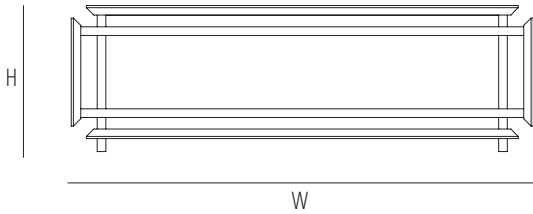

TVBOXALGN

Dimensions mm.

height 510 | width 570 | depth 500

TVBOXBLGN

Dimensions mm.

height 330 | width 1070 | depth 500

	H	W	D	SH	AH
mm	510	570	500		
inch	20,1	22,5	19,7		

mm - inch
 h 560 - 22,0
 w 620 - 24,4
 d 550 - 21,6

	H	W	D	SH	AH
mm	330	1070	500		
inch	42,1	29,5	19,7		

mm - inch
 h 380 - 14,
 w 1120 - 44
 d 550 - 21,6

Verfuegbare Ausfuehrungen
Finiture disponibili
Available finishes
Finitions disponibles

CLASSIC LACQUER / LACCATO CLASSICO