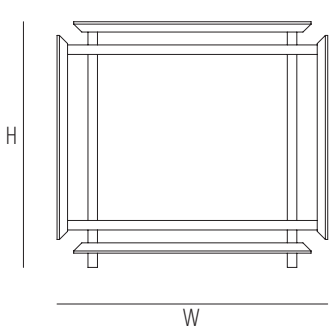

TVBOXALGN

Dimensions mm.

height 510 | width 570 | depth 500

TVBOXBLGN

Dimensions mm.

height 330 | width 1070 | depth 500

	H	W	D	SH	AH
mm	510	570	500		
inch	20,1	22,5	19,7		

mm - inch
 h 560 - 22,0
 w 620 - 24,4
 d 550 - 21,6

	H	W	D	SH	AH
mm	330	1070	500		
inch	42,1	29,5	19,7		

mm - inch
 h 380 - 14,
 w 1120 - 44
 d 550 - 21,6

Verfuegbare Ausfuehrungen
Finiture disponibili
Available finishes
Finitions disponibles

CLASSIC LACQUER / LACCATO CLASSICO