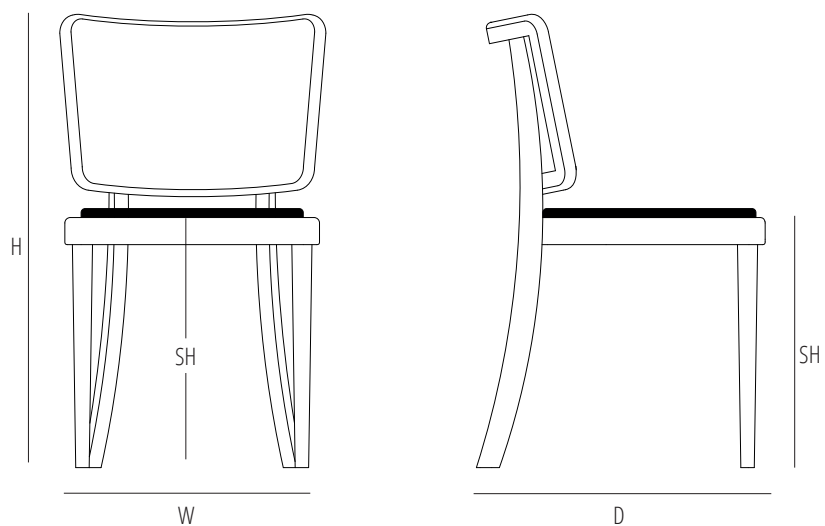

Bent beech-wood chair.
Upholstered seat and woven cane
backrest.

Chaise en hêtre cintré. Assise
rembourrée et dossier en paille de
Vienne.

Silla de haya curvada. Asiento
tapizado y respaldo en paja de
Viena.

SDSOLDTES

Dimensions mm.

height 840 | width 490 | depth 530

	H	W	D	SH	AH
mm	840	490	530	450	1 Pz/Pc: 60 cm. Linear x 140 cm h/width
inch	33	19,2	20,8	17,7	2 Pz/Pc: 60 cm. Linear x 140 cm h/width

 1	 max. 1	 0,36	 5	 8		mm - inch h 960 - 37,7 w 620 - 24,4 d 600 - 23,6
--------------------------------------------------------------------------------------	-------------------------------------------------------------------------------------------	-----------------------------------------------------------------------------------------	--------------------------------------------------------------------------------------	---------------------------------------------------------------------------------------	--------------------------------------------------------------------------------------	-----------------------------------------------------------