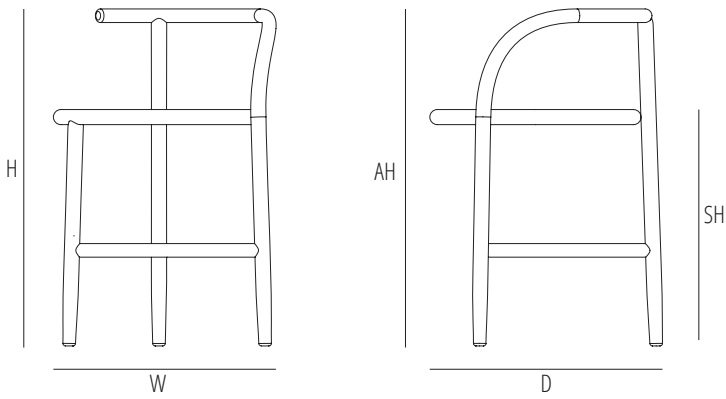

# SINGLE CURVE STOOL

DESIGN NENDO, 2015

Dreibeiniger Hocker aus Buchenbugholz. Sitz aus Wiener Geflecht oder Schichtholz.

Sgabello a tre gambe. La seduta è in paglia di Vienna o in multistrato.

Bent beech-wood three-leg stool. Woven cane or plywood seat .

Tabouret à trois pieds en hêtre cintré. Assise en paille de Vienne ou en contreplaqué.

Taburete de tres patas. El asiento es en paja de Viena o multicapa.

**SBNSTOPGL**

Dimensions mm.

height 690 | width 480 | depth 430

**SBNSTOLGN**

Dimensions mm.

height 690 | width 480 | depth 430

	H	W	D	SH	AH
mm	690	480	430	480	690
inch	27,1	18,9	16,9	18,8	27,1

mm - inch  
h 960 - 37,7  
w 620 - 24,4  
d 600 - 23,6

	H	W	D	SH	AH
mm	690	480	430	480	690
inch	27,1	18,9	16,9	18,8	27,1