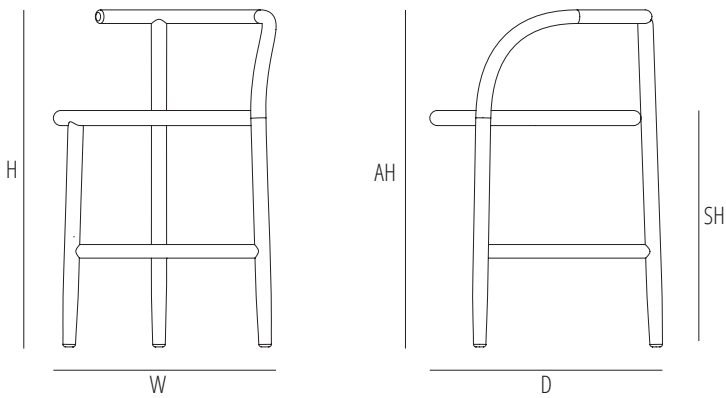

Tabouret à trois pieds en hêtre cintré. Assise en paille de Vienne ou en contreplaqué.

Taburete de tres patas. El asiento es en paja de Viena o multicapa.

**SBNSTOPGL**

Dimensions mm.

height 690 | width 480 | depth 430

**SBNSTOLGN**

Dimensions mm.

height 690 | width 480 | depth 430

	H	W	D	SH	AH
mm	690	480	430	480	690
inch	27,1	18,9	16,9	18,8	27,1

mm - inch  
h 960 - 37,7  
w 620 - 24,4  
d 600 - 23,6

	H	W	D	SH	AH
mm	690	480	430	480	690
inch	27,1	18,9	16,9	18,8	27,1

mm - inch  
h 960 - 37,7  
w 620 - 24,4  
d 600 - 23,6

Verfuegbare Ausfuehrungen  
Finiture disponibili  
Available finishes  
Finitions disponibles

SOLID WOOD / ESSENZE NATURALI

B01 BEECH  
B01 FAGGIO

STAINS / TINTI