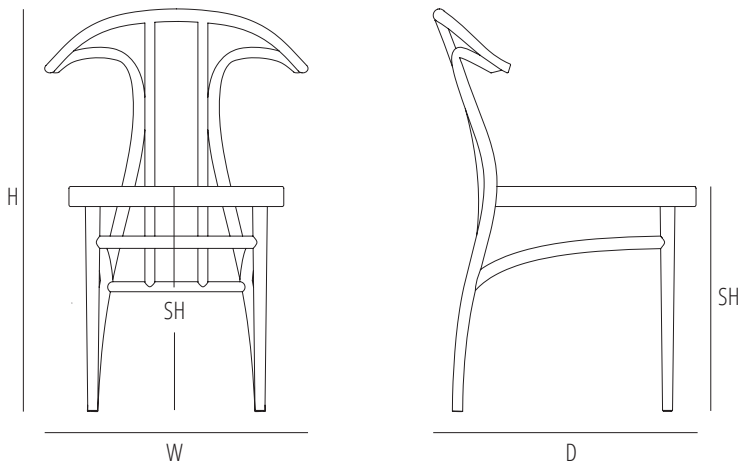

RADETZKY

TECHNISCHES BLATT
SCHEDA TECNICA
DATA SHEET
FICHE TECHNIQUE

RADETZKY

DESIGN MICHELE DE LUCCHI, 2015

Stuhl aus Buchenbugholz mit Sitz aus Schichholz oder gepolstert.

Sedia in faggio curvato. Seduta in multistrato o imbottita.

Bent beech-wood chair. Plywood or upholstered seat.

Chaise en hêtre cintré. Assise en contreplaqué ou rembourrée.

Silla de haya curvada. Asiento en multicapa o tapizado.

SDRADELGN

Dimensions mm.

height 800 | width 520 | depth 500

SDRADETES

Dimensions mm.

height 800 | width 520 | depth 500

	H	W	D	SH	AH
mm	800	520	500	450	
inch	31,4	20,4	19,6	17,7	

1
 max. 2
 0,36
 5
 8

mm - inch
 h 960 - 37,7
 w 620 - 24,4
 d 600 - 23,6

	H	W	D	SH	AH
mm	800	520	500	450	1 Pz/Pc: 50 cm. Linear x 140 cm h/width
inch	31,4	20,4	19,6	17,7	2 Pz/Pc: 50 cm. Linear x 140 cm h/width

1
 max. 2
 0,36
 5
 8

mm - inch
 h 960 - 37,7
 w 620 - 24,4
 d 600 - 23,6

Verfuegbare Ausfuehrungen
Finiture disponibili
Available finishes
Finitions disponibles

SOLID WOOD / ESSENZE NATURALI

B01 BEECH
B01 FAGGIO