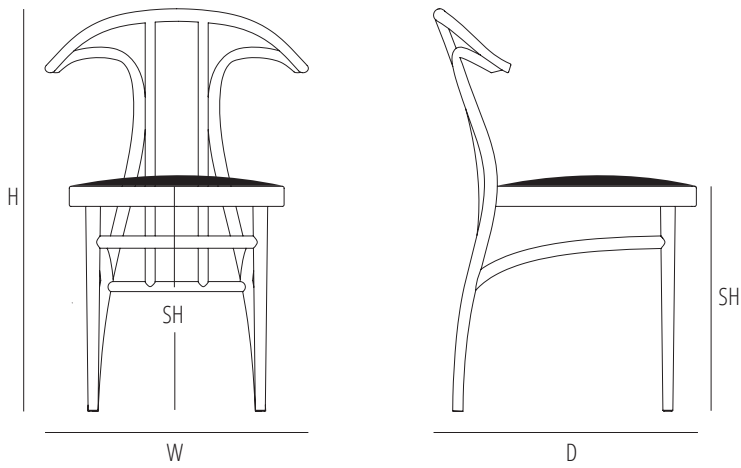

Bent beech-wood chair. Plywood or upholstered seat.

Chaise en hêtre cintré. Assise en contreplaqué ou rembourrée.

Silla de haya curvada. Asiento en multicapa o tapizado.

SDRADELGN

Dimensions mm.

height 800 | width 520 | depth 500

SDRADETES

Dimensions mm.

height 800 | width 520 | depth 500

	H	W	D	SH	AH
mm	800	520	500	450	
inch	31,4	20,4	19,6	17,7	

1
 max. 2
 0,36
 5
 8

mm - inch
 h 960 - 37,7
 w 620 - 24,4
 d 600 - 23,6

	H	W	D	SH	AH
mm	800	520	500	450	1 Pz/Pc: 50 cm. Linear x 140 cm h/width
inch	31,4	20,4	19,6	17,7	2 Pz/Pc: 50 cm. Linear x 140 cm h/width

1
 max. 2
 0,36
 5
 8

mm - inch
 h 960 - 37,7
 w 620 - 24,4
 d 600 - 23,6

Verfuegbare Ausfuehrungen
Finiture disponibili
Available finishes
Finitions disponibles

SOLID WOOD / ESSENZE NATURALI

B01 BEECH
B01 FAGGIO