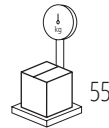

**DBPROMTES**

Dimensions mm.  
height 840 | width 1800 | depth 900

**DLPROMTES**

Dimensions mm.  
height 840 | width 2300 | depth 900

	H	W	D	SH	AH	
mm	840	1800	800	400	690	1 Pz/Pc: 1000 cm. Linear x 140 cm h/width
inch	33	70,8	35,4	15,7	27,1	

mm - inch  
 h 750 - 29,5  
 w 1850 - 72,8  
 d 950 - 37,4

	H	W	D	SH	AH	
mm	840	2300	900	400	690	1 Pz/Pc: 1100 cm. Linear x 140 cm h/width
inch	33	90,5	35,4	15,7	27,1	

 1	 max. 1	 1,64	 60	 68		mm - inch h 750 - 29,5 w 2350 - 92,5 d 950 - 37,4
---	--	--	--	---	---	--