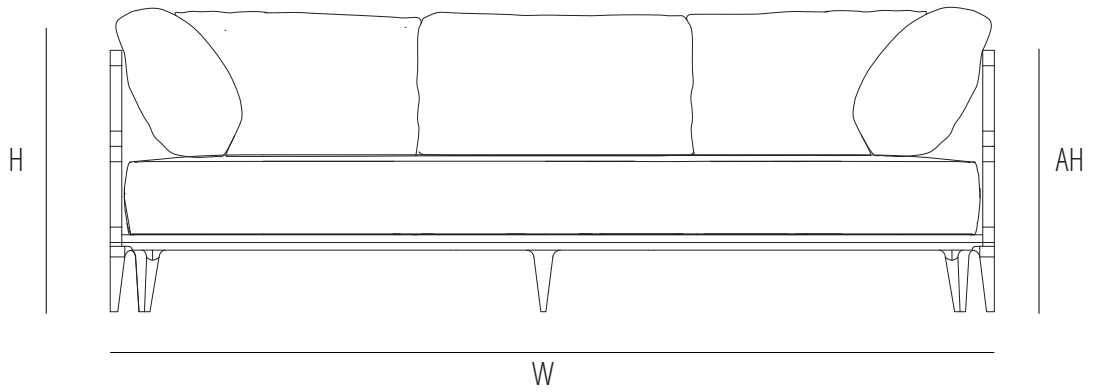

Colección de tapizados desenfundables con estructura en nogal «canaletto», perfiles de sección cuadrada. Paneles de respaldo tapizados en tela, también disponibles con inserto en paja de Viena en la banda superior. Acolchado en espuma de poliuretano de densidad diferenciada y pluma de ganso

**DBPROMTES**

Dimensions mm.  
height 840 | width 1800 | depth 900

**DLPROMTES**

Dimensions mm.  
height 840 | width 2300 | depth 900

	H	W	D	SH	AH	
mm	840	1800	800	400	690	1 Pz/Pc: 1000 cm. Linear x 140 cm h/width
inch	33	70,8	35,4	15,7	27,1	

mm - inch  
 h 750 - 29,5  
 w 1850 - 72,8  
 d 950 - 37,4

	H	W	D	SH	AH	
mm	840	2300	900	400	690	1 Pz/Pc: 1100 cm. Linear x 140 cm h/width
inch	33	90,5	35,4	15,7	27,1	

 1	 max. 1	 1,64	 60	 68		mm - inch h 750 - 29,5 w 2350 - 92,5 d 950 - 37,4
---	--	--	--	---	---	--