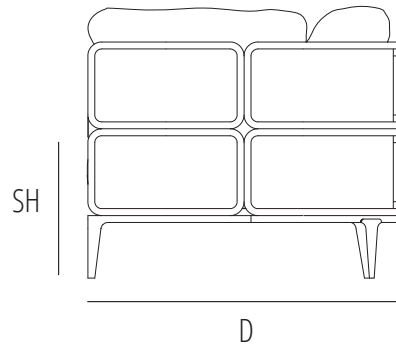

Colección de tapizados desenfundables con estructura en nogal «canaletto», perfiles de sección cuadrada. Paneles de respaldo tapizados en tela, también disponibles con inserto en paja de Viena en la banda superior. Acolchado en espuma de poliuretano de densidad diferenciada y pluma de ganso

**DBPROMTES**

Dimensions mm.  
height 840 | width 1800 | depth 900

**DLPROMTES**

Dimensions mm.  
height 840 | width 2300 | depth 900

	H	W	D	SH	AH	
mm	840	1800	800	400	690	1 Pz/Pc: 1000 cm. Linear x 140 cm h/width
inch	33	70,8	35,4	15,7	27,1	

mm - inch  
 h 750 - 29,5  
 w 1850 - 72,8  
 d 950 - 37,4

	H	W	D	SH	AH	
mm	840	2300	900	400	690	1 Pz/Pc: 1100 cm. Linear x 140 cm h/width
inch	33	90,5	35,4	15,7	27,1	

 1	 max. 1	 1,64	 60	 68		mm - inch h 750 - 29,5 w 2350 - 92,5 d 950 - 37,4
---	--	--	--	---	---	--