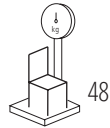

**DBPROMTES**

Dimensions mm.  
height 840 | width 1800 | depth 900

**DLPROMTES**

Dimensions mm.  
height 840 | width 2300 | depth 900

	H	W	D	SH	AH	
mm	840	1800	800	400	690	1 Pz/Pc: 1000 cm. Linear x 140 cm h/width
inch	33	70,8	35,4	15,7	27,1	

mm - inch  
 h 750 - 29,5  
 w 1850 - 72,8  
 d 950 - 37,4

	H	W	D	SH	AH	
mm	840	2300	900	400	690	1 Pz/Pc: 1100 cm. Linear x 140 cm h/width
inch	33	90,5	35,4	15,7	27,1	

 1	 max. 1	 1,64	 60	 68		mm - inch h 750 - 29,5 w 2350 - 92,5 d 950 - 37,4
---	--	--	--	---	---	--