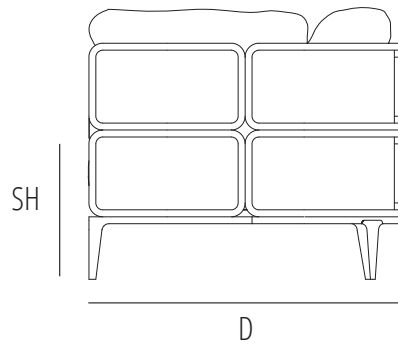

Système de siège modulable et amovible. Structure en forme de noix à parties carrées et empiècements en tissu. Disponible avec un revêtement en paille de Vienne sur la partie supérieure. Assise et coussins matelassés en polyuréthane expansé à densité différenciée et plumes d'oie ou en polyester.

Colección de tapizados desenfundables con estructura en nogal «canaletto», perfiles de sección cuadrada. Paneles de respaldo tapizados en tela, también disponibles con inserto en paja de Viena en la banda superior. Acolchado en espuma de poliuretano de densidad diferenciada y pluma de ganso

**DBPROMTES**

Dimensions mm.  
height 840 | width 1800 | depth 900

**DLPROMTES**

Dimensions mm.  
height 840 | width 2300 | depth 900

	H	W	D	SH	AH	
mm	840	1800	800	400	690	1 Pz/Pc: 1000 cm. Linear x 140 cm h/width
inch	33	70,8	35,4	15,7	27,1	

mm - inch  
 h 750 - 29,5  
 w 1850 - 72,8  
 d 950 - 37,4

	H	W	D	SH	AH	
mm	840	2300	900	400	690	1 Pz/Pc: 1100 cm. Linear x 140 cm h/width
inch	33	90,5	35,4	15,7	27,1	

 1	 max. 1	 1,64	 60	 68		mm - inch h 750 - 29,5 w 2350 - 92,5 d 950 - 37,4
---	--	--	--	---	---	--