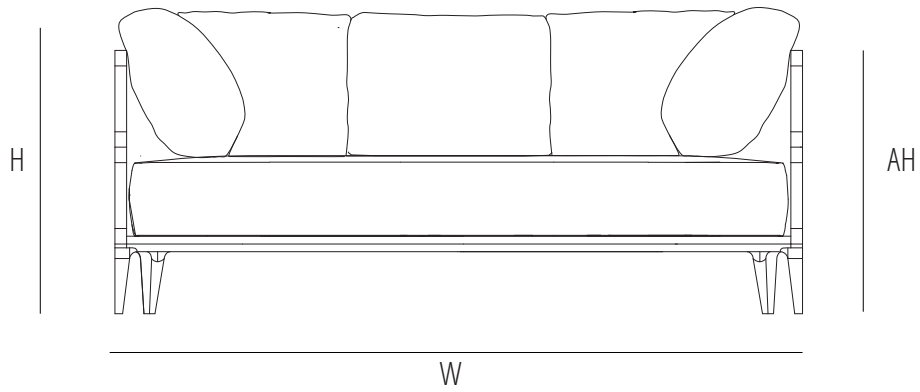

Système de siège modulable et amovible. Structure en forme de noix à parties carrées et empiècements en tissu. Disponible avec un revêtement en paille de Vienne sur la partie supérieure. Assise et coussins matelassés en polyuréthane expansé à densité différenciée et plumes d'oie ou en polyester.

Colección de tapizados desenfundables con estructura en nogal «canaletto», perfiles de sección cuadrada. Paneles de respaldo tapizados en tela, también disponibles con inserto en paja de Viena en la banda superior. Acolchado en espuma de poliuretano de densidad diferenciada y pluma de ganso

**DBPROMTES**

Dimensions mm.  
height 840 | width 1800 | depth 900

**DLPROMTES**

Dimensions mm.  
height 840 | width 2300 | depth 900

	H	W	D	SH	AH	
mm	840	1800	800	400	690	1 Pz/Pc: 1000 cm. Linear x 140 cm h/width
inch	33	70,8	35,4	15,7	27,1	

mm - inch  
 h 750 - 29,5  
 w 1850 - 72,8  
 d 950 - 37,4

	H	W	D	SH	AH	
mm	840	2300	900	400	690	1 Pz/Pc: 1100 cm. Linear x 140 cm h/width
inch	33	90,5	35,4	15,7	27,1	

 1	 max. 1	 1,64	 60	 68		mm - inch h 750 - 29,5 w 2350 - 92,5 d 950 - 37,4
---	--	--	--	---	---	--