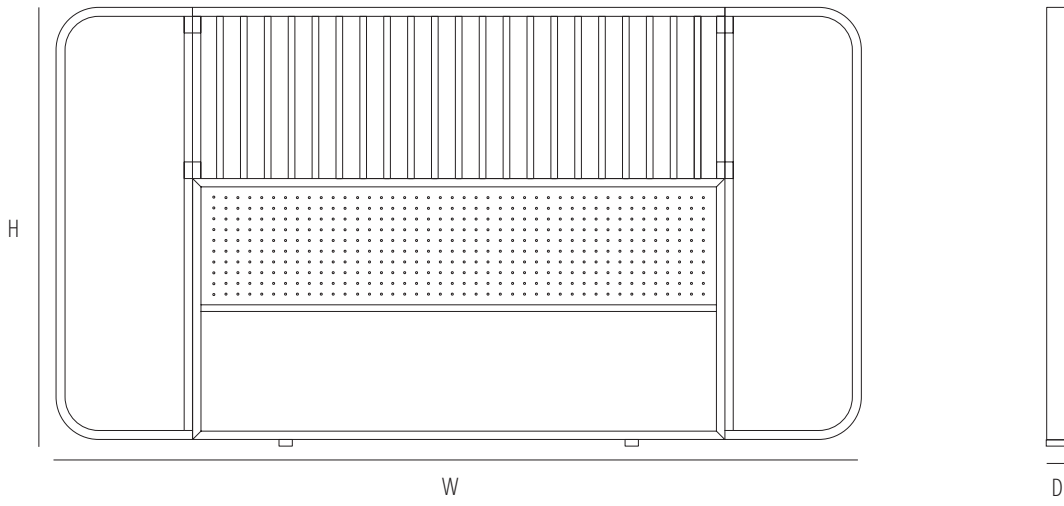

Tête de lit avec structure en hêtre cintré et décor en paille de Vienne. Élément central en bois perforé. Détails en laiton dans la version laquée noire et en cuivre dans la version teintée naturelle.

Cabecero con estructura en haya curvada y decoración en paja de Viena. Elemento central en madera perforada. Detalles en latón en la versión lacada en negro y en cobre en la versión de color natural.

## HBOTTOPGL

Dimensions mm.

height 1300 | width 2420 | depth 72

Aussenmasse  
Ingombro  
Outer size  
Encombremment

	H	W	D	SH	AH
mm	1300	2420	72		
inch	51,18	95,2	2,83		

1

max. 1

0,23