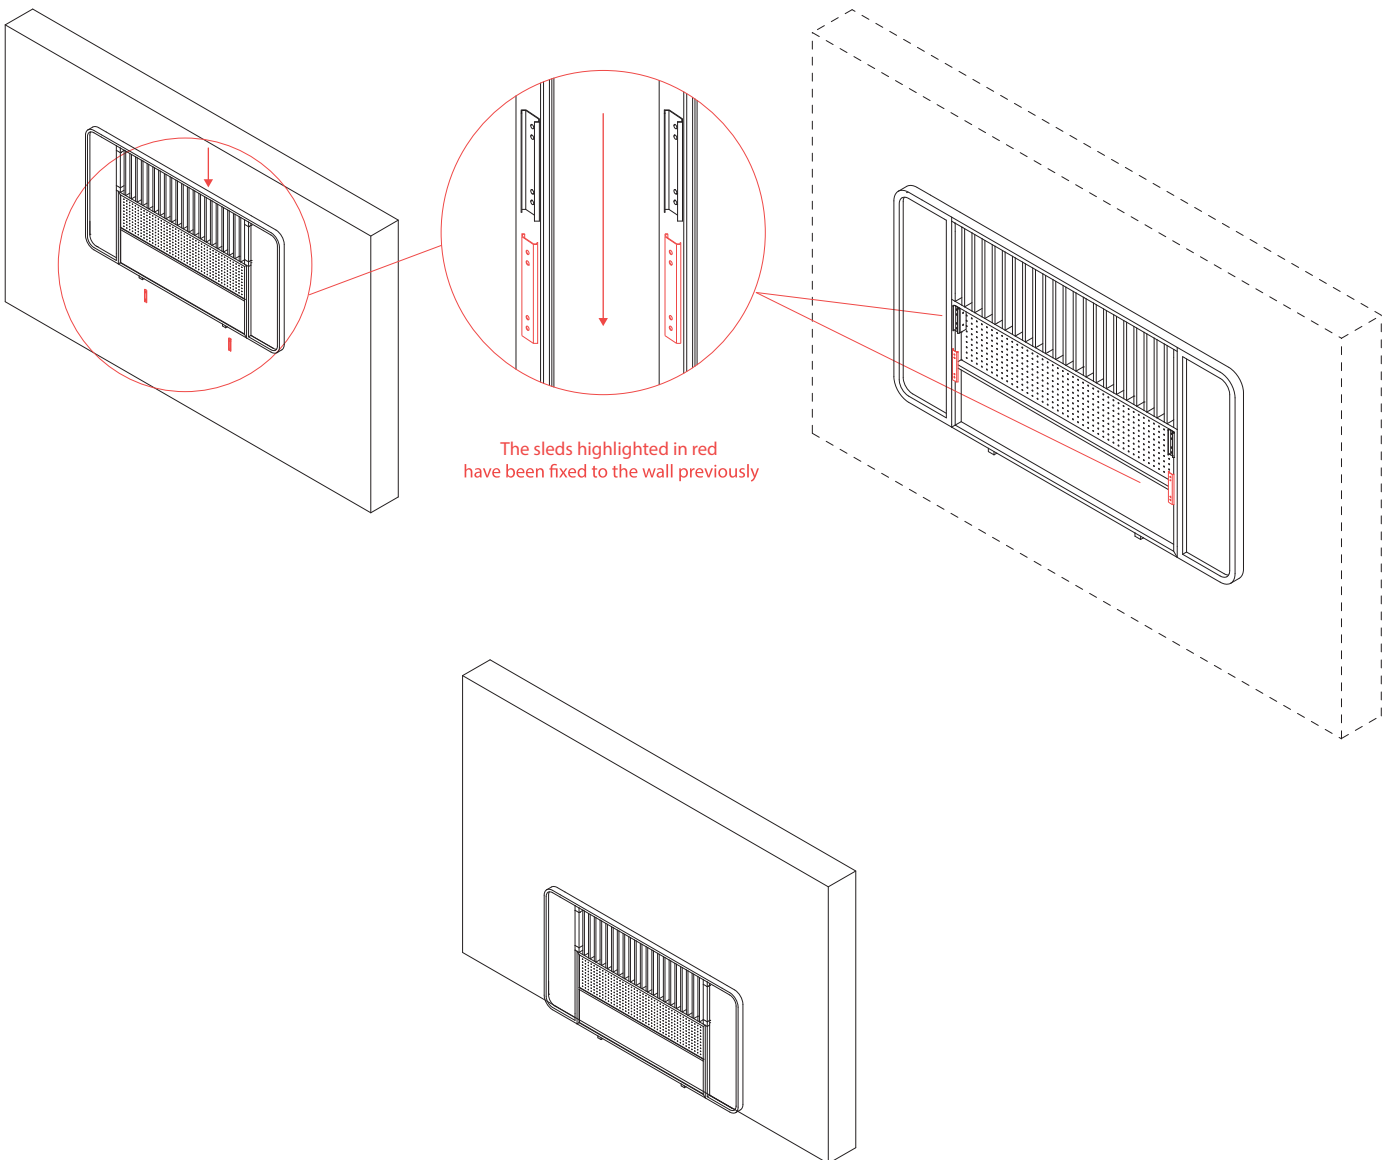

ASSEMBLY INSTRUCTIONS

1

2