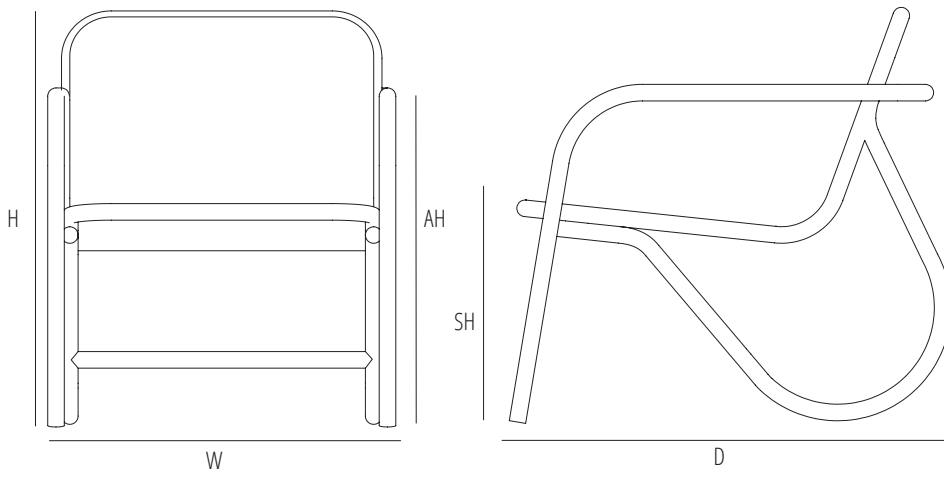

PLN200PGL

Dimensions mm.

height 730 | width 630 | depth 775

PLN200TES

Dimensions mm.

height 730 | width 630 | depth 775

	H	W	D	SH	AH
mm	730	630	775	425	615
inch	28,7	24,8	30,5	16,7	24,2

mm - inch
h 850 - 33,4
w 900 - 35,4
d 800 - 31,4

	H	W	D	SH	AH
mm	730	630	775	425	615
inch	28,7	24,8	30,5	16,7	24,2

1 Pz/Pc: 200 cm. Linear x 140 cm h/width

mm - inch
h 850 - 33,4
w 900 - 35,4
d 800 - 31,4

Verfuegbare Ausfuehrungen
Finiture disponibili
Available finishes
Finitions disponibles