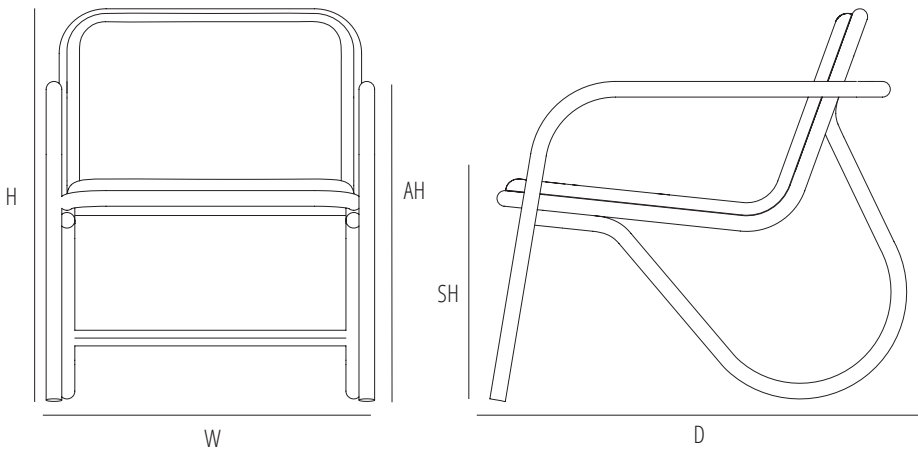

PLN200PGL

Dimensions mm.

height 730 | width 630 | depth 775

PLN200TES

Dimensions mm.

height 730 | width 630 | depth 775

	H	W	D	SH	AH
mm	730	630	775	425	615
inch	28,7	24,8	30,5	16,7	24,2

mm - inch
h 850 - 33,4
w 900 - 35,4
d 800 - 31,4

	H	W	D	SH	AH
mm	730	630	775	425	615
inch	28,7	24,8	30,5	16,7	24,2

1 Pz/Pc: 200 cm. Linear x 140 cm h/width

mm - inch
h 850 - 33,4
w 900 - 35,4
d 800 - 31,4

Verfuegbare Ausfuehrungen
Finiture disponibili
Available finishes
Finitions disponibles