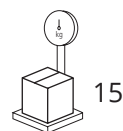

PLN200PGL

Dimensions mm.

height 730 | width 630 | depth 775

PLN200TES

Dimensions mm.

height 730 | width 630 | depth 775

	H	W	D	SH	AH
mm	730	630	775	425	615
inch	28,7	24,8	30,5	16,7	24,2

mm - inch
h 850 - 33,4
w 900 - 35,4
d 800 - 31,4

	H	W	D	SH	AH
mm	730	630	775	425	615
inch	28,7	24,8	30,5	16,7	24,2

1 Pz/Pc: 200 cm. Linear x 140 cm h/width

mm - inch
h 850 - 33,4
w 900 - 35,4
d 800 - 31,4

Verfuegbare Ausfuehrungen
Finiture disponibili
Available finishes
Finitions disponibles