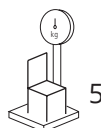

SDZEROTES

Dimensions mm.

height 870 | width 480 | depth 515

SDZEROTEX

Dimensions mm.

height 870 | width 525 | depth 515

	H	W	D	SH	AH	
mm	870	525	515	470	650	1 Pz/Pc: 65 cm. Linear x 140 cm h/width
inch	34,3	20,6	20,2	18,5	25,5	2 Pz/Pc: 65 cm. Linear x 140 cm h/width

mm - inch
h 960 - 37,7
w 620 - 24,4
d 600 - 23,6

	H	W	D	SH	AH	
mm	870	480	515			1 Pz/Pc: 65 cm. Linear x 140 cm h/width
inch	34,3	18,9	20,2			2 Pz/Pc: 65 cm. Linear x 140 cm h/width

mm - inch
h 960 - 37,7
w 620 - 24,4
d 600 - 23,6

	H	W	D	SH	AH	
mm	870	570	515	470	650	1 Pz/Pc: 65 cm. Linear x 140 cm h/width
inch	34,3	22,5	20,2	18,5	25,5	2 Pz/Pc: 65 cm. Linear x 140 cm h/width

mm - inch
 h 960 - 37,7
 w 620 - 24,4
 d 600 - 23,6

Verfuegbare Ausfuehrungen
Finiture disponibili
Available finishes
Finitions disponibles