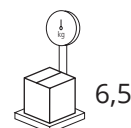

SDZEROTES

Dimensions mm.

height 870 | width 480 | depth 515

SDZEROTEX

Dimensions mm.

height 870 | width 525 | depth 515

	H	W	D	SH	AH	
mm	870	525	515	470	650	1 Pz/Pc: 65 cm. Linear x 140 cm h/width
inch	34,3	20,6	20,2	18,5	25,5	2 Pz/Pc: 65 cm. Linear x 140 cm h/width

mm - inch
h 960 - 37,7
w 620 - 24,4
d 600 - 23,6

	H	W	D	SH	AH	
mm	870	480	515			1 Pz/Pc: 65 cm. Linear x 140 cm h/width
inch	34,3	18,9	20,2			2 Pz/Pc: 65 cm. Linear x 140 cm h/width

mm - inch
h 960 - 37,7
w 620 - 24,4
d 600 - 23,6

	H	W	D	SH	AH	
mm	870	570	515	470	650	1 Pz/Pc: 65 cm. Linear x 140 cm h/width
inch	34,3	22,5	20,2	18,5	25,5	2 Pz/Pc: 65 cm. Linear x 140 cm h/width

mm - inch
 h 960 - 37,7
 w 620 - 24,4
 d 600 - 23,6

Verfuegbare Ausfuehrungen
Finiture disponibili
Available finishes
Finitions disponibles