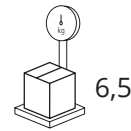

SDZEROTES

Dimensions mm.

height 870 | width 480 | depth 515

SDZEROTEX

Dimensions mm.

height 870 | width 525 | depth 515

	H	W	D	SH	AH	
mm	870	525	515	470	650	1 Pz/Pc: 65 cm. Linear x 140 cm h/width
inch	34,3	20,6	20,2	18,5	25,5	2 Pz/Pc: 65 cm. Linear x 140 cm h/width

mm - inch
h 960 - 37,7
w 620 - 24,4
d 600 - 23,6

	H	W	D	SH	AH	
mm	870	480	515			1 Pz/Pc: 65 cm. Linear x 140 cm h/width
inch	34,3	18,9	20,2			2 Pz/Pc: 65 cm. Linear x 140 cm h/width

mm - inch
h 960 - 37,7
w 620 - 24,4
d 600 - 23,6

	H	W	D	SH	AH	
mm	870	570	515	470	650	1 Pz/Pc: 65 cm. Linear x 140 cm h/width
inch	34,3	22,5	20,2	18,5	25,5	2 Pz/Pc: 65 cm. Linear x 140 cm h/width

mm - inch
 h 960 - 37,7
 w 620 - 24,4
 d 600 - 23,6

Verfuegbare Ausfuehrungen
Finiture disponibili
Available finishes
Finitions disponibles