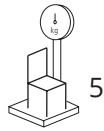

SDZEROTES

Dimensions mm.

height 870 | width 480 | depth 515

SDZEROTEX

Dimensions mm.

height 870 | width 525 | depth 515

	H	W	D	SH	AH	
mm	870	525	515	470	650	1 Pz/Pc: 65 cm. Linear x 140 cm h/width
inch	34,3	20,6	20,2	18,5	25,5	2 Pz/Pc: 65 cm. Linear x 140 cm h/width

mm - inch
h 960 - 37,7
w 620 - 24,4
d 600 - 23,6

	H	W	D	SH	AH	
mm	870	480	515			1 Pz/Pc: 65 cm. Linear x 140 cm h/width
inch	34,3	18,9	20,2			2 Pz/Pc: 65 cm. Linear x 140 cm h/width

mm - inch
h 960 - 37,7
w 620 - 24,4
d 600 - 23,6

	H	W	D	SH	AH	
mm	870	570	515	470	650	1 Pz/Pc: 65 cm. Linear x 140 cm h/width
inch	34,3	22,5	20,2	18,5	25,5	2 Pz/Pc: 65 cm. Linear x 140 cm h/width

mm - inch
 h 960 - 37,7
 w 620 - 24,4
 d 600 - 23,6

Verfuegbare Ausfuehrungen
Finiture disponibili
Available finishes
Finitions disponibles