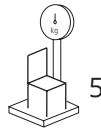

SDZEROTES

Dimensions mm.

height 870 | width 480 | depth 515

SDZEROTEX

Dimensions mm.

height 870 | width 525 | depth 515

	H	W	D	SH	AH	
mm	870	525	515	470	650	1 Pz/Pc: 65 cm. Linear x 140 cm h/width
inch	34,3	20,6	20,2	18,5	25,5	2 Pz/Pc: 65 cm. Linear x 140 cm h/width

mm - inch
h 960 - 37,7
w 620 - 24,4
d 600 - 23,6

	H	W	D	SH	AH	
mm	870	480	515			1 Pz/Pc: 65 cm. Linear x 140 cm h/width
inch	34,3	18,9	20,2			2 Pz/Pc: 65 cm. Linear x 140 cm h/width

mm - inch
h 960 - 37,7
w 620 - 24,4
d 600 - 23,6

	H	W	D	SH	AH	
mm	870	570	515	470	650	1 Pz/Pc: 65 cm. Linear x 140 cm h/width
inch	34,3	22,5	20,2	18,5	25,5	2 Pz/Pc: 65 cm. Linear x 140 cm h/width

mm - inch
 h 960 - 37,7
 w 620 - 24,4
 d 600 - 23,6

Verfuegbare Ausfuehrungen
Finiture disponibili
Available finishes
Finitions disponibles