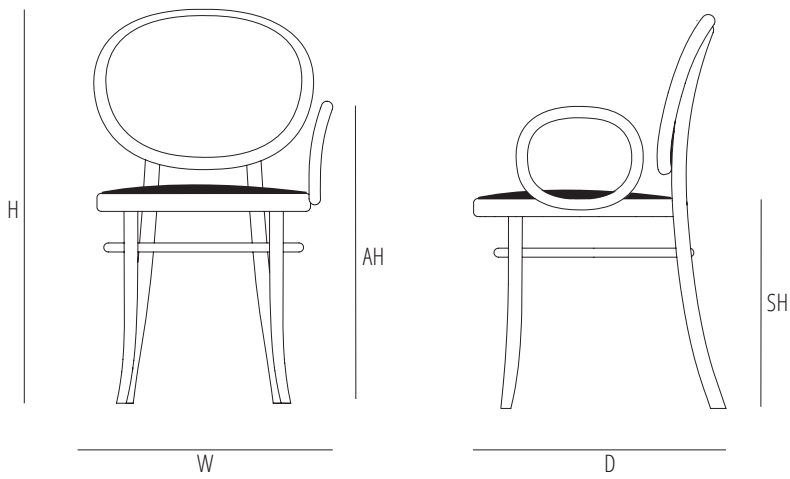

SDZEROTES

Dimensions mm.

height 870 | width 480 | depth 515

SDZEROTEX

Dimensions mm.

height 870 | width 525 | depth 515

	H	W	D	SH	AH	
mm	870	525	515	470	650	1 Pz/Pc: 65 cm. Linear x 140 cm h/width
inch	34,3	20,6	20,2	18,5	25,5	2 Pz/Pc: 65 cm. Linear x 140 cm h/width

mm - inch
h 960 - 37,7
w 620 - 24,4
d 600 - 23,6

	H	W	D	SH	AH	
mm	870	480	515			1 Pz/Pc: 65 cm. Linear x 140 cm h/width
inch	34,3	18,9	20,2			2 Pz/Pc: 65 cm. Linear x 140 cm h/width

mm - inch
h 960 - 37,7
w 620 - 24,4
d 600 - 23,6

	H	W	D	SH	AH	
mm	870	570	515	470	650	1 Pz/Pc: 65 cm. Linear x 140 cm h/width
inch	34,3	22,5	20,2	18,5	25,5	2 Pz/Pc: 65 cm. Linear x 140 cm h/width

mm - inch
 h 960 - 37,7
 w 620 - 24,4
 d 600 - 23,6

Verfuegbare Ausfuehrungen
Finiture disponibili
Available finishes
Finitions disponibles