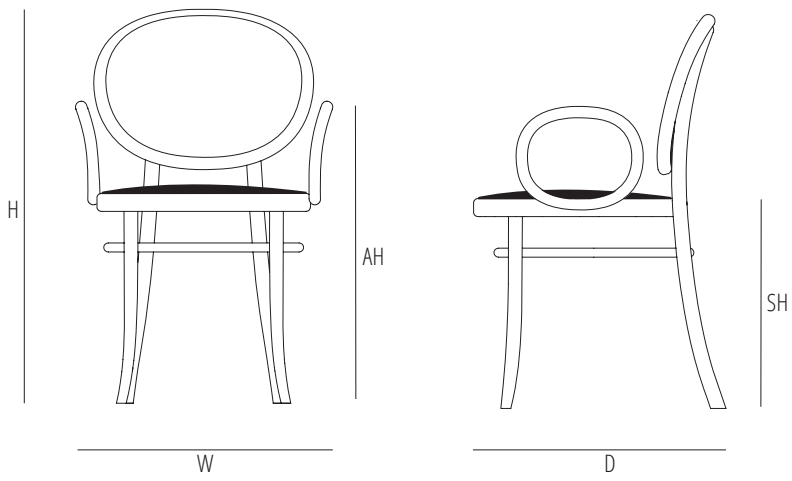

SDZEROTES

Dimensions mm.

height 870 | width 480 | depth 515

SDZEROTEX

Dimensions mm.

height 870 | width 525 | depth 515

	H	W	D	SH	AH	
mm	870	525	515	470	650	1 Pz/Pc: 65 cm. Linear x 140 cm h/width
inch	34,3	20,6	20,2	18,5	25,5	2 Pz/Pc: 65 cm. Linear x 140 cm h/width

mm - inch
h 960 - 37,7
w 620 - 24,4
d 600 - 23,6

	H	W	D	SH	AH	
mm	870	480	515			1 Pz/Pc: 65 cm. Linear x 140 cm h/width
inch	34,3	18,9	20,2			2 Pz/Pc: 65 cm. Linear x 140 cm h/width

mm - inch
h 960 - 37,7
w 620 - 24,4
d 600 - 23,6

	H	W	D	SH	AH	
mm	870	570	515	470	650	1 Pz/Pc: 65 cm. Linear x 140 cm h/width
inch	34,3	22,5	20,2	18,5	25,5	2 Pz/Pc: 65 cm. Linear x 140 cm h/width

mm - inch
 h 960 - 37,7
 w 620 - 24,4
 d 600 - 23,6

Verfuegbare Ausfuehrungen
Finiture disponibili
Available finishes
Finitions disponibles