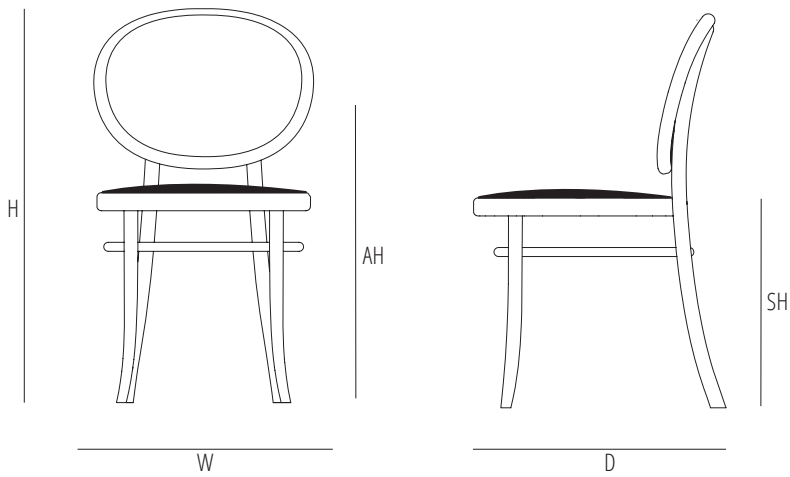

Sedia con un bracciolo in faggio curvato. Sedile imbottito e schienale in paglia di Vienna o in rete tecnica. Disponibile anche con 2 braccioli o senza

Bent beech-wood chair with one armrest. Upholstered seat and back in woven cane or technical net. Also available with 2 armrests or without armrests.

SDZEROTES

Dimensions mm.

height 870 | width 480 | depth 515

SDZEROTEX

Dimensions mm.

height 870 | width 525 | depth 515

	H	W	D	SH	AH	
mm	870	525	515	470	650	1 Pz/Pc: 65 cm. Linear x 140 cm h/width
inch	34,3	20,6	20,2	18,5	25,5	2 Pz/Pc: 65 cm. Linear x 140 cm h/width

mm - inch
h 960 - 37,7
w 620 - 24,4
d 600 - 23,6

	H	W	D	SH	AH	
mm	870	480	515			1 Pz/Pc: 65 cm. Linear x 140 cm h/width
inch	34,3	18,9	20,2			2 Pz/Pc: 65 cm. Linear x 140 cm h/width

mm - inch
h 960 - 37,7
w 620 - 24,4
d 600 - 23,6

	H	W	D	SH	AH	
mm	870	570	515	470	650	1 Pz/Pc: 65 cm. Linear x 140 cm h/width
inch	34,3	22,5	20,2	18,5	25,5	2 Pz/Pc: 65 cm. Linear x 140 cm h/width

mm - inch
 h 960 - 37,7
 w 620 - 24,4
 d 600 - 23,6

Verfuegbare Ausfuehrungen
Finiture disponibili
Available finishes
Finitions disponibles