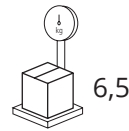

SDZEROTES

Dimensions mm.

height 870 | width 480 | depth 515

SDZEROTEX

Dimensions mm.

height 870 | width 525 | depth 515

	H	W	D	SH	AH	
mm	870	525	515	470	650	1 Pz/Pc: 65 cm. Linear x 140 cm h/width
inch	34,3	20,6	20,2	18,5	25,5	2 Pz/Pc: 65 cm. Linear x 140 cm h/width

mm - inch
h 960 - 37,7
w 620 - 24,4
d 600 - 23,6

	H	W	D	SH	AH	
mm	870	480	515			1 Pz/Pc: 65 cm. Linear x 140 cm h/width
inch	34,3	18,9	20,2			2 Pz/Pc: 65 cm. Linear x 140 cm h/width

mm - inch
h 960 - 37,7
w 620 - 24,4
d 600 - 23,6

	H	W	D	SH	AH	
mm	870	570	515	470	650	1 Pz/Pc: 65 cm. Linear x 140 cm h/width
inch	34,3	22,5	20,2	18,5	25,5	2 Pz/Pc: 65 cm. Linear x 140 cm h/width

mm - inch
 h 960 - 37,7
 w 620 - 24,4
 d 600 - 23,6

Verfuegbare Ausfuehrungen
Finiture disponibili
Available finishes
Finitions disponibles