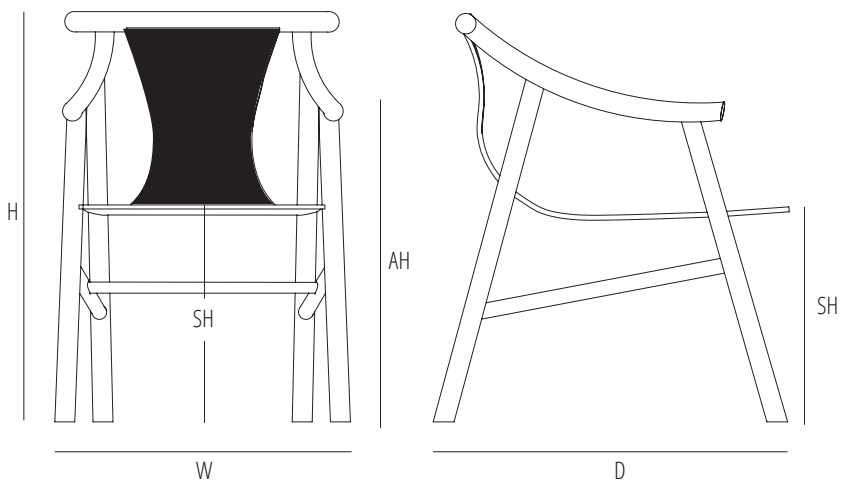

SDMAGILGN

Dimensions mm.

height 780 | width 600 | depth 600

SDMAGITES

Dimensions mm.

height 780 | width 600 | depth 600

	H	W	D	SH	AH
mm	780	600	600	450	610
inch	30,7	23,6	23,6	17,7	24

mm - inch
h 960 - 37,7
w 620 - 24,4
d 600 - 23,6

	H	W	D	SH	AH
mm	780	600	600	450	610
inch	30,7	23,6	23,6	17,7	24

mm - inch
h 960 - 37,7
w 620 - 24,4
d 600 - 23,6

Verfuegbare Ausfuehrungen
Finiture disponibili
Available finishes
Finitions disponibles

SOLID WOOD / ESSENZE NATURALI