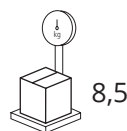

SDMAGILGN

Dimensions mm.

height 780 | width 600 | depth 600

SDMAGITES

Dimensions mm.

height 780 | width 600 | depth 600

	H	W	D	SH	AH
mm	780	600	600	450	610
inch	30,7	23,6	23,6	17,7	24

mm - inch
h 960 - 37,7
w 620 - 24,4
d 600 - 23,6

	H	W	D	SH	AH
mm	780	600	600	450	610
inch	30,7	23,6	23,6	17,7	24

mm - inch
h 960 - 37,7
w 620 - 24,4
d 600 - 23,6

Verfuegbare Ausfuehrungen
Finiture disponibili
Available finishes
Finitions disponibles

SOLID WOOD / ESSENZE NATURALI