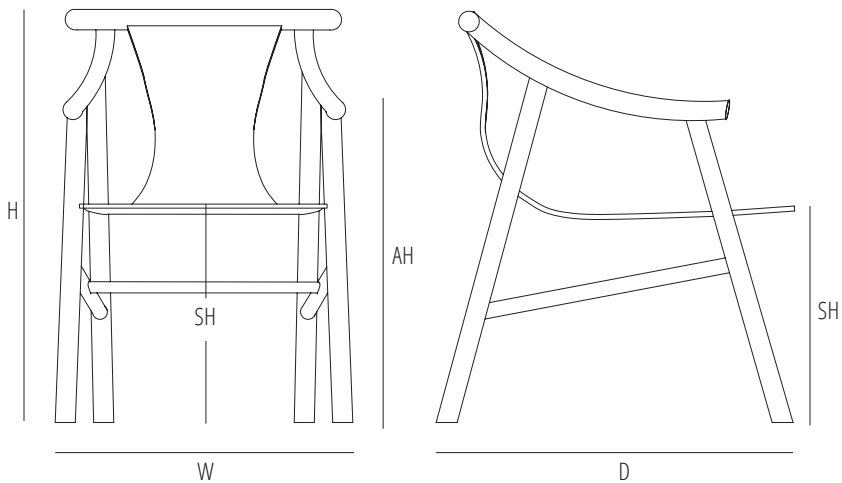

SDMAGILGN

Dimensions mm.

height 780 | width 600 | depth 600

SDMAGITES

Dimensions mm.

height 780 | width 600 | depth 600

	H	W	D	SH	AH
mm	780	600	600	450	610
inch	30,7	23,6	23,6	17,7	24

mm - inch
h 960 - 37,7
w 620 - 24,4
d 600 - 23,6

	H	W	D	SH	AH
mm	780	600	600	450	610
inch	30,7	23,6	23,6	17,7	24

mm - inch
h 960 - 37,7
w 620 - 24,4
d 600 - 23,6

Verfuegbare Ausfuehrungen
Finiture disponibili
Available finishes
Finitions disponibles

SOLID WOOD / ESSENZE NATURALI