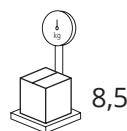

SDMAGILGN

Dimensions mm.

height 780 | width 600 | depth 600

SDMAGITES

Dimensions mm.

height 780 | width 600 | depth 600

	H	W	D	SH	AH
mm	780	600	600	450	610
inch	30,7	23,6	23,6	17,7	24

mm - inch
h 960 - 37,7
w 620 - 24,4
d 600 - 23,6

	H	W	D	SH	AH
mm	780	600	600	450	610
inch	30,7	23,6	23,6	17,7	24

mm - inch
h 960 - 37,7
w 620 - 24,4
d 600 - 23,6

Verfuegbare Ausfuehrungen
Finiture disponibili
Available finishes
Finitions disponibles

SOLID WOOD / ESSENZE NATURALI