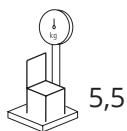

SDMAGILGN

Dimensions mm.

height 780 | width 600 | depth 600

SDMAGITES

Dimensions mm.

height 780 | width 600 | depth 600

	H	W	D	SH	AH
mm	780	600	600	450	610
inch	30,7	23,6	23,6	17,7	24

mm - inch
h 960 - 37,7
w 620 - 24,4
d 600 - 23,6

	H	W	D	SH	AH
mm	780	600	600	450	610
inch	30,7	23,6	23,6	17,7	24

mm - inch
h 960 - 37,7
w 620 - 24,4
d 600 - 23,6

Verfuegbare Ausfuehrungen
Finiture disponibili
Available finishes
Finitions disponibles

SOLID WOOD / ESSENZE NATURALI