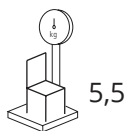

SDMAGILGN

Dimensions mm.

height 780 | width 600 | depth 600

SDMAGITES

Dimensions mm.

height 780 | width 600 | depth 600

	H	W	D	SH	AH
mm	780	600	600	450	610
inch	30,7	23,6	23,6	17,7	24

mm - inch
h 960 - 37,7
w 620 - 24,4
d 600 - 23,6

	H	W	D	SH	AH
mm	780	600	600	450	610
inch	30,7	23,6	23,6	17,7	24

mm - inch
h 960 - 37,7
w 620 - 24,4
d 600 - 23,6

Verfuegbare Ausfuehrungen
Finiture disponibili
Available finishes
Finitions disponibles

SOLID WOOD / ESSENZE NATURALI