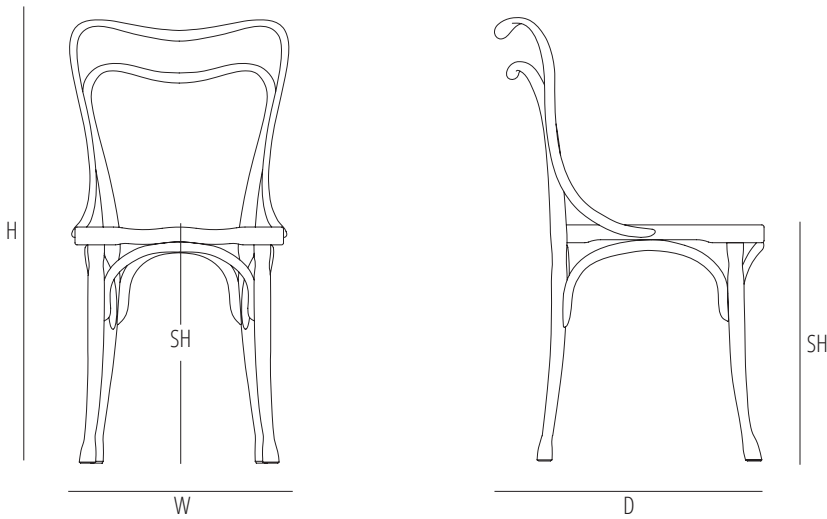

Silla en haya curvada con sección elíptica. Asiento en paja de Viena, en multicapa o tapizado.

SDLOOSLGN

Dimensions mm.

height 870 | width 440 | depth 530

SDLOOSPGL

Dimensions mm.

height 870 | width 440 | depth 530

SDLOOSTES

Dimensions mm.

height 870 | width 440 | depth 530

	H	W	D	SH	AH
mm	870	440	530	470	
inch	34,2	17,3	20,8	18,5	

 1
  max. 2
  0,36
  3
  6
 

mm - inch
 h 960 - 37,7
 w 620 - 24,4
 d 600 - 23,6

	H	W	D	SH	AH
mm	870	440	530	470	
inch	34,2	17,3	20,8	18,5	

 1
  max. 2
  0,36
  3
  6
 

mm - inch
 h 960 - 37,7
 w 620 - 24,4
 d 600 - 23,6

	H	W	D	SH	AH
mm	870	440	530	470	1 Pz/Pc: 50 cm. Linear x 140 cm h/width
inch	34,2	17,3	20,8	18,5	2 Pz/Pc: 50 cm. Linear x 140 cm h/width