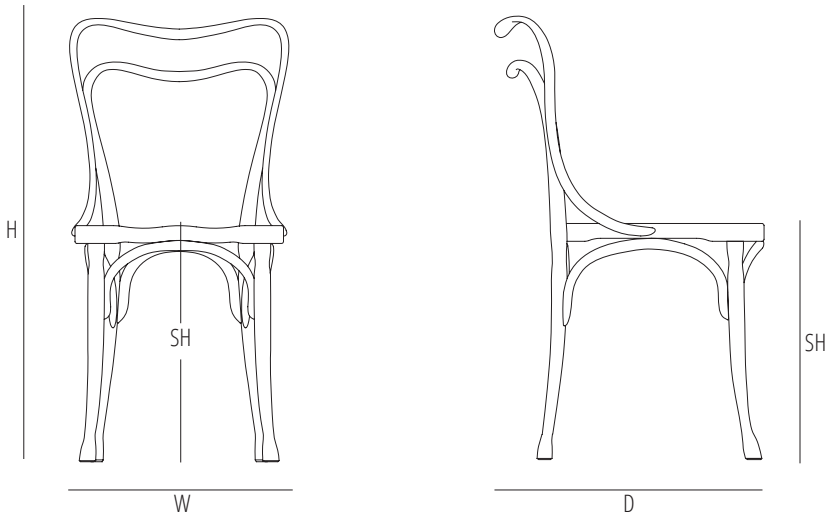

Sedia in faggio curvato a sezione ellittica. Seduta in paglia di Vienna, in multistrato o imbottita.

Bent beech-wood chair with elliptical section. Woven cane, plywood or upholstered seat.

Chaise en hêtre cintré à section à ellipse. Assise en paille de Vienne, en contreplaqué ou rembourrée.

Silla en haya curvada con sección elíptica. Asiento en paja de Viena, en multicapa o tapizado.

SDLOOSLGN

Dimensions mm.

height 870 | width 440 | depth 530

SDLOOSPGL

Dimensions mm.

height 870 | width 440 | depth 530

SDLOOSTES

Dimensions mm.

height 870 | width 440 | depth 530

	H	W	D	SH	AH
mm	870	440	530	470	
inch	34,2	17,3	20,8	18,5	

 1
  max. 2
  0,36
  3
  6
 

mm - inch
 h 960 - 37,7
 w 620 - 24,4
 d 600 - 23,6

	H	W	D	SH	AH
mm	870	440	530	470	
inch	34,2	17,3	20,8	18,5	

 1
  max. 2
  0,36
  3
  6
 

mm - inch
 h 960 - 37,7
 w 620 - 24,4
 d 600 - 23,6

	H	W	D	SH	AH
mm	870	440	530	470	1 Pz/Pc: 50 cm. Linear x 140 cm h/width
inch	34,2	17,3	20,8	18,5	2 Pz/Pc: 50 cm. Linear x 140 cm h/width