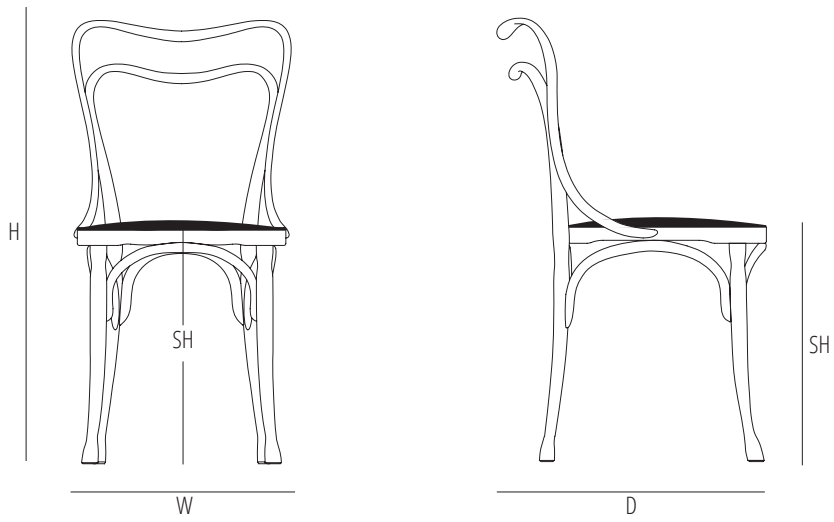

Silla en haya curvada con sección elíptica. Asiento en paja de Viena, en multicapa o tapizado.

SDLOOSLGN

Dimensions mm.

height 870 | width 440 | depth 530

SDLOOSPGL

Dimensions mm.

height 870 | width 440 | depth 530

SDLOOSTES

Dimensions mm.

height 870 | width 440 | depth 530

	H	W	D	SH	AH
mm	870	440	530	470	
inch	34,2	17,3	20,8	18,5	

 1
  max. 2
  0,36
  3
  6
 

mm - inch
 h 960 - 37,7
 w 620 - 24,4
 d 600 - 23,6

	H	W	D	SH	AH
mm	870	440	530	470	
inch	34,2	17,3	20,8	18,5	

 1
  max. 2
  0,36
  3
  6
 

mm - inch
 h 960 - 37,7
 w 620 - 24,4
 d 600 - 23,6

	H	W	D	SH	AH
mm	870	440	530	470	1 Pz/Pc: 50 cm. Linear x 140 cm h/width
inch	34,2	17,3	20,8	18,5	2 Pz/Pc: 50 cm. Linear x 140 cm h/width