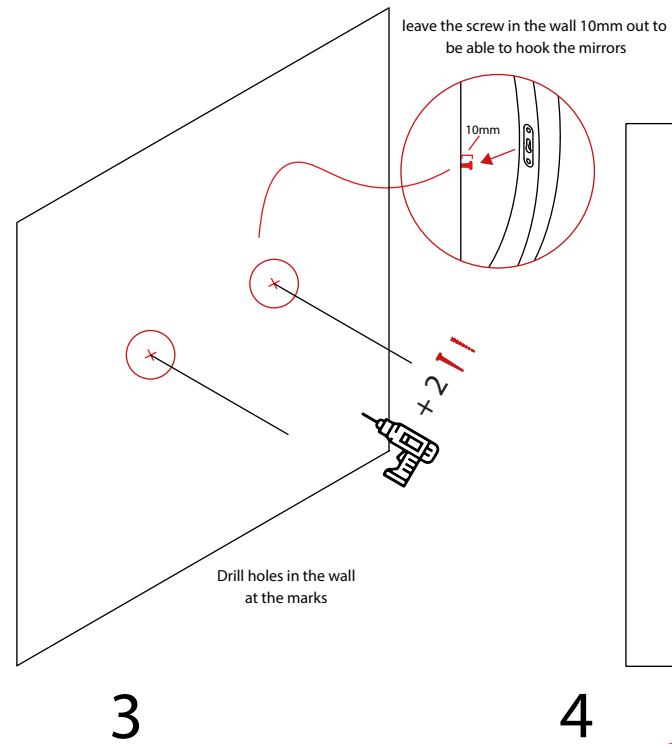

EYESHINE MIRRORS assembly instructions

These instructions are equally suitable for mod. CC1/CC2/CO2/OC1/OC2