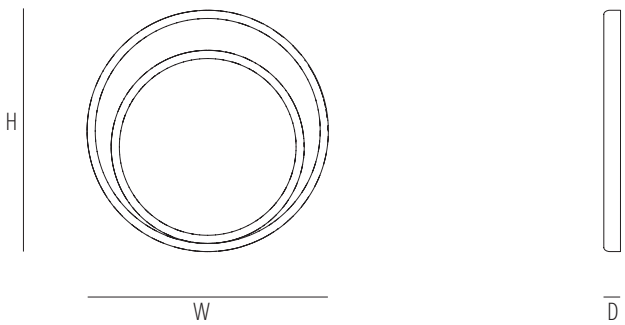

Espejos de fresno curvado disponibles en tres versiones. Cada versión está disponible en dos tamaños.

SHEYESOC1

Dimensions mm.
height 730 | width 560 | depth 40

SHEYESCO1

Dimensions mm.
height 640 | width 640 | depth 40

SHEYESCC1

Dimensions mm.
height 640 | width 640 | depth 40

SHEYESOC2

Dimensions mm.
height 360 | width 280 | depth 20

SHEYESCO2

Dimensions mm.
height 320 | width 320 | depth 20

SHEYESCC2

Dimensions mm.
height 320 | width 320 | depth 20

| | H | W | D | SH | AH |
|------|------|------|-----|----|----|
| mm | 640 | 640 | 40 | | |
| inch | 25,1 | 25,1 | 1,5 | | |

mm - inch
h 60 - 2,3
w 700 - 27,5
d 700 - 27,5

| | H | W | D | SH | AH |
|------|------|------|-----|----|----|
| mm | 320 | 320 | 20 | | |
| inch | 12,5 | 12,5 | 0,7 | | |

mm - inch
h 50 - 1,9
w 350 - 13,7
d 350 - 13,7

| | H | W | D | SH | AH |
|------|------|------|----|----|----|
| mm | 640 | 640 | 40 | | |
| inch | 25,1 | 25,1 | 40 | | |

mm - inch
 h 60 - 2,3
 w 700 - 27,5
 d 700 - 27,5