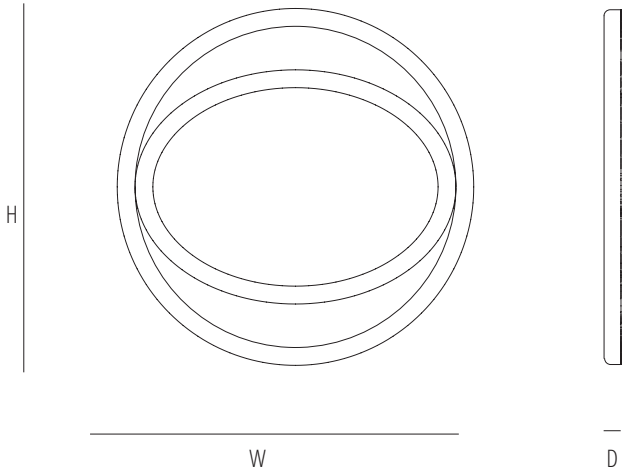

SHEYESCC1

Dimensions mm.
height 640 | width 640 | depth 40

SHEYESOC2

Dimensions mm.
height 360 | width 280 | depth 20

SHEYESCO2

Dimensions mm.
height 320 | width 320 | depth 20

SHEYESCC2

Dimensions mm.
height 320 | width 320 | depth 20

| | H | W | D | SH | AH |
|------|------|------|-----|----|----|
| mm | 640 | 640 | 40 | | |
| inch | 25,1 | 25,1 | 1,5 | | |

mm - inch
h 60 - 2,3
w 700 - 27,5
d 700 - 27,5

| | H | W | D | SH | AH |
|------|------|------|-----|----|----|
| mm | 320 | 320 | 20 | | |
| inch | 12,5 | 12,5 | 0,7 | | |

mm - inch
h 50 - 1,9
w 350 - 13,7
d 350 - 13,7

| | H | W | D | SH | AH |
|------|------|------|----|----|----|
| mm | 640 | 640 | 40 | | |
| inch | 25,1 | 25,1 | 40 | | |

mm - inch
 h 60 - 2,3
 w 700 - 27,5
 d 700 - 27,5

| | H | W | D | SH | AH |
|------|------|------|-----|----|----|
| mm | 320 | 320 | 20 | | |
| inch | 12,5 | 12,5 | 0,7 | | |

mm - inch
 h 50 - 1,9
 w 350 - 13,7
 d 350 - 13,7

| | H | W | D | SH | AH |
|------|------|-----|-----|----|----|
| mm | 730 | 560 | 40 | | |
| inch | 28,7 | 22 | 1,5 | | |