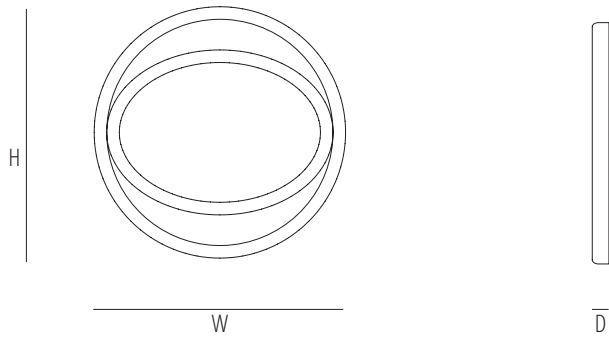

SHEYESCC1

Dimensions mm.
height 640 | width 640 | depth 40

SHEYESOC2

Dimensions mm.
height 360 | width 280 | depth 20

SHEYESCO2

Dimensions mm.
height 320 | width 320 | depth 20

SHEYESCC2

Dimensions mm.
height 320 | width 320 | depth 20

| | H | W | D | SH | AH |
|------|------|------|-----|----|----|
| mm | 640 | 640 | 40 | | |
| inch | 25,1 | 25,1 | 1,5 | | |

mm - inch
h 60 - 2,3
w 700 - 27,5
d 700 - 27,5

| | H | W | D | SH | AH |
|------|------|------|-----|----|----|
| mm | 320 | 320 | 20 | | |
| inch | 12,5 | 12,5 | 0,7 | | |

mm - inch
h 50 - 1,9
w 350 - 13,7
d 350 - 13,7

| | H | W | D | SH | AH |
|------|------|------|----|----|----|
| mm | 640 | 640 | 40 | | |
| inch | 25,1 | 25,1 | 40 | | |

mm - inch
 h 60 - 2,3
 w 700 - 27,5
 d 700 - 27,5

| | H | W | D | SH | AH |
|------|------|------|-----|----|----|
| mm | 320 | 320 | 20 | | |
| inch | 12,5 | 12,5 | 0,7 | | |

mm - inch
 h 50 - 1,9
 w 350 - 13,7
 d 350 - 13,7

| | H | W | D | SH | AH |
|------|------|-----|-----|----|----|
| mm | 730 | 560 | 40 | | |
| inch | 28,7 | 22 | 1,5 | | |