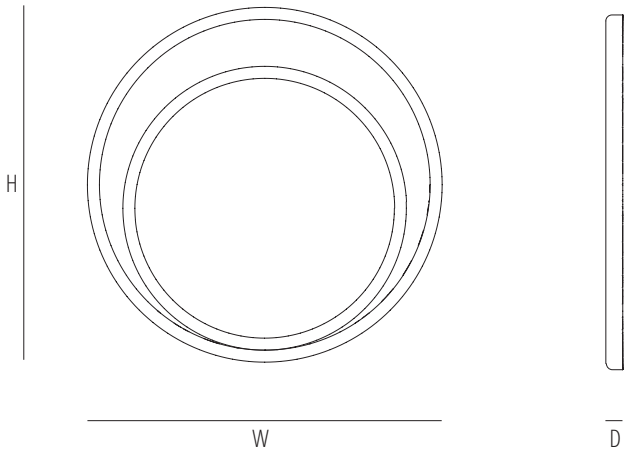

Espejos de fresno curvado disponibles en tres versiones. Cada versión está disponible en dos tamaños.

SHEYESOC1

Dimensions mm.
height 730 | width 560 | depth 40

SHEYESCO1

Dimensions mm.
height 640 | width 640 | depth 40

SHEYESCC1

Dimensions mm.
height 640 | width 640 | depth 40

SHEYESOC2

Dimensions mm.
height 360 | width 280 | depth 20

SHEYESCO2

Dimensions mm.
height 320 | width 320 | depth 20

SHEYESCC2

Dimensions mm.
height 320 | width 320 | depth 20

| | H | W | D | SH | AH |
|------|------|------|-----|----|----|
| mm | 640 | 640 | 40 | | |
| inch | 25,1 | 25,1 | 1,5 | | |

mm - inch
h 60 - 2,3
w 700 - 27,5
d 700 - 27,5

| | H | W | D | SH | AH |
|------|------|------|-----|----|----|
| mm | 320 | 320 | 20 | | |
| inch | 12,5 | 12,5 | 0,7 | | |

mm - inch
h 50 - 1,9
w 350 - 13,7
d 350 - 13,7

| | H | W | D | SH | AH |
|------|------|------|----|----|----|
| mm | 640 | 640 | 40 | | |
| inch | 25,1 | 25,1 | 40 | | |

mm - inch
 h 60 - 2,3
 w 700 - 27,5
 d 700 - 27,5