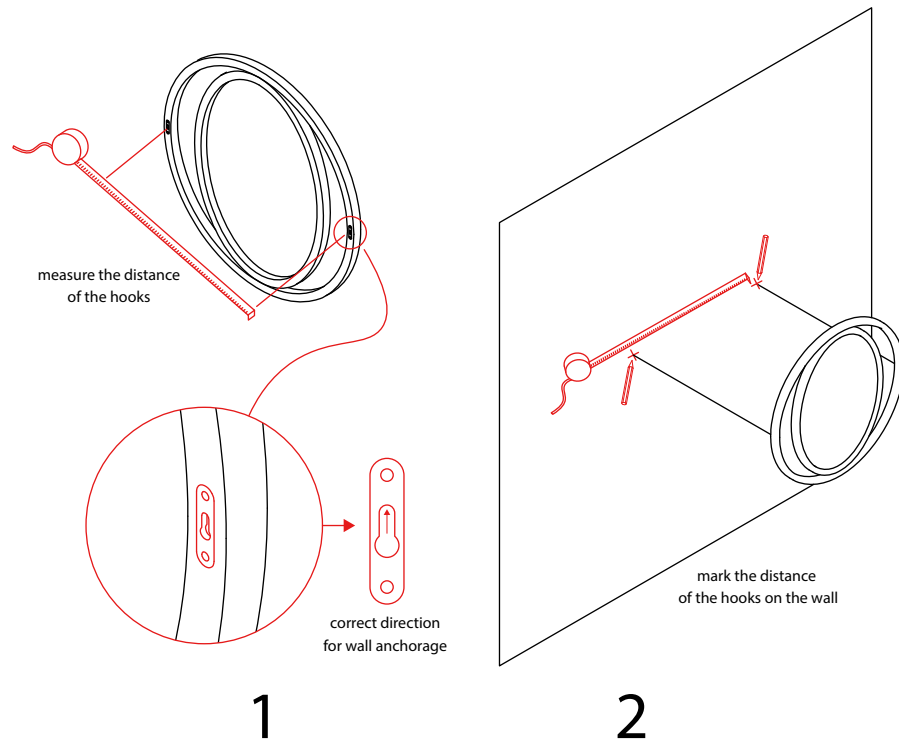

EYESHINE MIRRORS assembly instructions

These instructions are equally suitable for mod. CC1/CC2/CO2/OC1/OC2