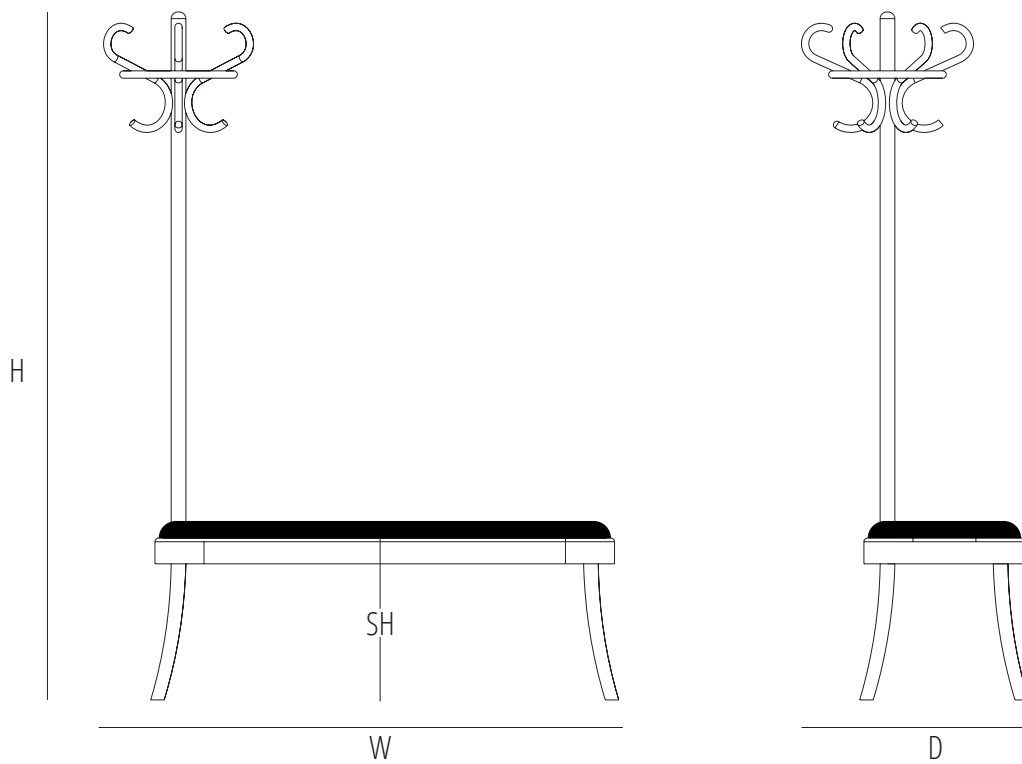

**PCCOATPGL**

Dimensions mm.  
height 1880 | width 1360 | depth 590

**PCCOATTES**

Dimensions mm.  
height 1880 | width 1360 | depth 590

	H	W	D	SH	AH
mm	1880	1360	590	440	
inch	74	53,5	23,2	17,3	

					 <p>mm - inch  h 550 - 21,6  w 1700 - 66,9  d 550 - 21,6</p>
---	---	---	---	--	---

	H	W	D	SH	AH	
mm	1880	1360	590	440		1 Pz/Pc: 100 cm. Linear x 140 cm h/width
inch	74	53,5	23,2	17,3		

 1	 max. 1	 0,51	 23	 28	 mm - inch h 550 - 21,6 w 1700 - 66,9 d 550 - 21,6
---	--	--	--	---	---

Verfuegbare Ausfuehrungen  
Finiture disponibili  
Available finishes  
Finitions disponibles