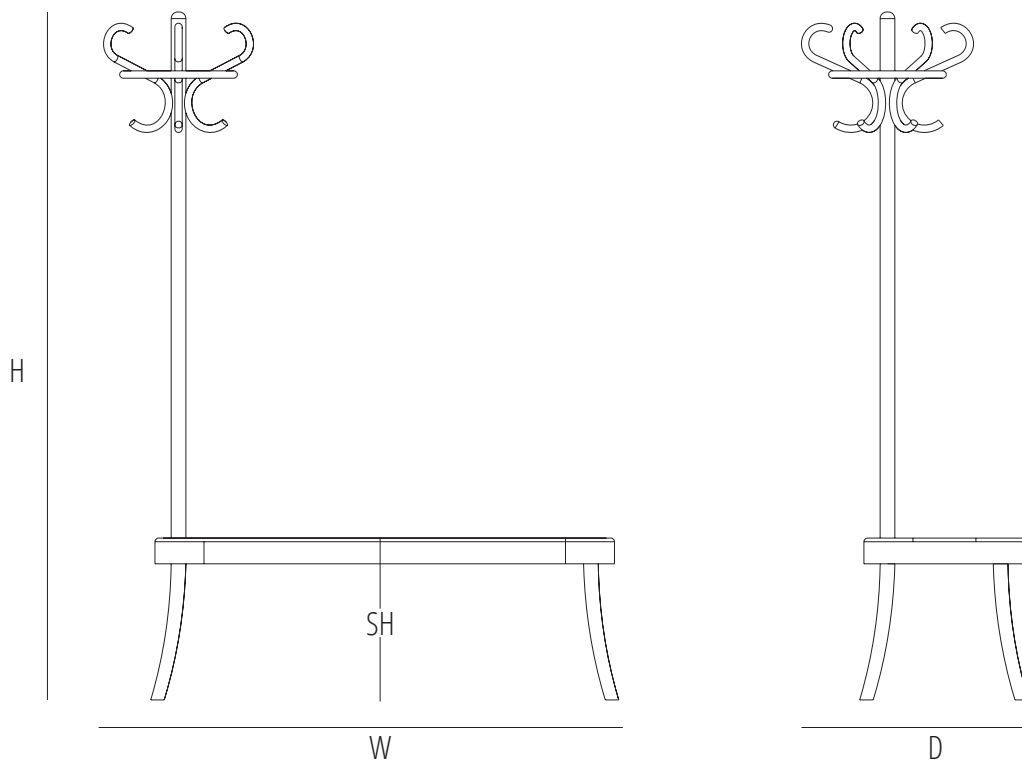

Coat rack bench with bent beech-wood frame and woven cane or upholstered seat.

Banquette porte-manteaux avec structure en hêtre cintré et assise en paille de Vienne ou rembourrée.

Banco perchero con estructura de haya curvada y asiento de paja de Viena o tapizado.

**PCCOATPGL**

Dimensions mm.  
height 1880 | width 1360 | depth 590

**PCCOATTES**

Dimensions mm.  
height 1880 | width 1360 | depth 590

	H	W	D	SH	AH
mm	1880	1360	590	440	
inch	74	53,5	23,2	17,3	

					 <p>mm - inch  h 550 - 21,6  w 1700 - 66,9  d 550 - 21,6</p>
---	---	---	---	--	---

	H	W	D	SH	AH	
mm	1880	1360	590	440		1 Pz/Pc: 100 cm. Linear x 140 cm h/width
inch	74	53,5	23,2	17,3		

 1	 max. 1	 0,51	 23	 28	 mm - inch h 550 - 21,6 w 1700 - 66,9 d 550 - 21,6
---	--	--	--	---	---

Verfuegbare Ausfuehrungen  
Finiture disponibili  
Available finishes  
Finitions disponibles