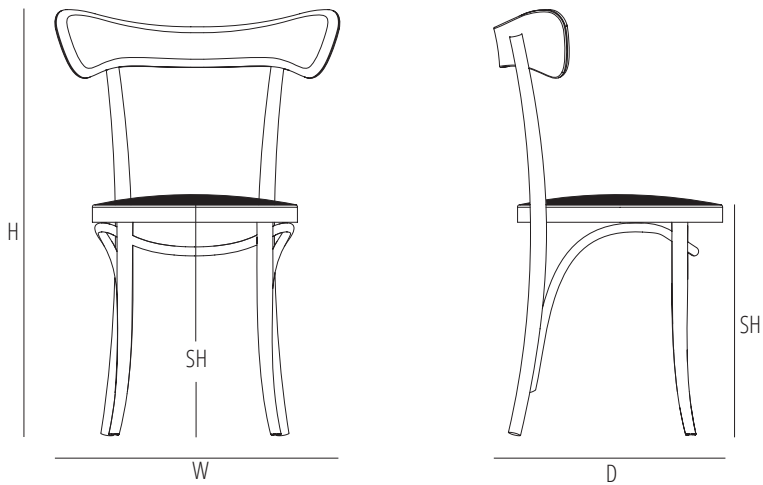

CAFÉSTUHL

TECHNISCHES BLATT
SCHEDA TECNICA
DATA SHEET
FICHE TECHNIQUE

CAFÉSTUHL

DESIGN NIGEL COATES, 2016

Stuhl aus Buchenbugholz mit Sitz aus Schichtholz oder gepolstert.

Sedia in faggio curvato con seduta in multistrato o imbottita.

Bent beech-wood chair. Plywood or upholstered seat.

Chaise en hêtre cintré. Assise en contreplaqué ou rembourrée.

Silla de haya curvada con asiento en multicapa o tapizado.

SDCAFELGN

Dimensions mm.

height 840 | width 560 | depth 510

SDCAFETES

Dimensions mm.

height 840 | width 560 | depth 510

	H	W	D	SH	AH
mm	840	560	510	460	
inch	33	22	20	18,1	

 1
  max. 2
  0,36
  4
  7
 

mm - inch
 h 960 - 37,7
 w 620 - 24,4
 d 600 - 23,6

	H	W	D	SH	AH
mm	840	560	510	460	1 Pz/Pc: 50 cm. Linear x 140 cm h/width
inch	33	22	20	18,1	2 Pz/Pc: 50 cm. Linear x 140 cm h/width

 1
  max. 2
  0,36
  4
  7
 

mm - inch
 h 960 - 37,7
 w 620 - 24,4
 d 600 - 23,6

Verfuegbare Ausfuehrungen
Finiture disponibili
Available finishes
Finitions disponibles

SOLID WOOD / ESSENZE NATURALI

B01 BEECH
B01 FAGGIO