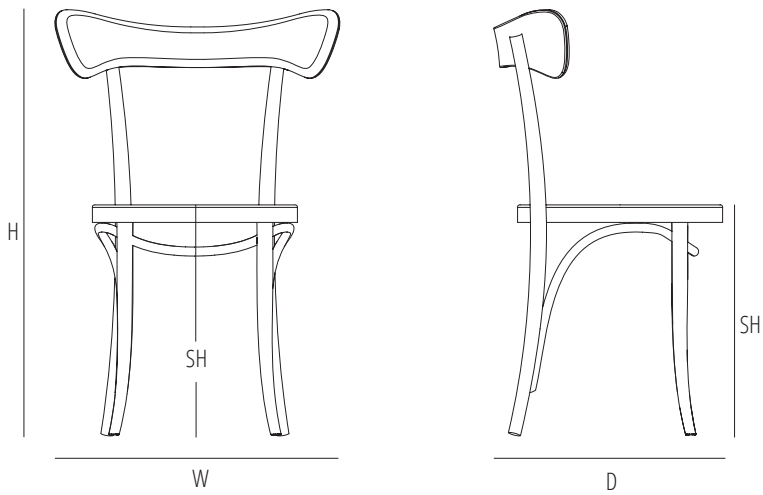

CAFÉSTUHL

TECHNISCHES BLATT
SCHEDA TECNICA
DATA SHEET
FICHE TECHNIQUE

CAFÉSTUHL

DESIGN NIGEL COATES, 2016

Stuhl aus Buchenbugholz mit Sitz aus Schichtholz oder gepolstert.

Sedia in faggio curvato con seduta in multistrato o imbottita.

Bent beech-wood chair. Plywood or upholstered seat.

Chaise en hêtre cintré. Assise en contreplaqué ou rembourrée.

Silla de haya curvada con asiento en multicapa o tapizado.

SDCAFELGN

Dimensions mm.

height 840 | width 560 | depth 510

SDCAFETES

Dimensions mm.

height 840 | width 560 | depth 510

	H	W	D	SH	AH
mm	840	560	510	460	
inch	33	22	20	18,1	

 1
  max. 2
  0,36
  4
  7
 

mm - inch
 h 960 - 37,7
 w 620 - 24,4
 d 600 - 23,6

	H	W	D	SH	AH
mm	840	560	510	460	1 Pz/Pc: 50 cm. Linear x 140 cm h/width
inch	33	22	20	18,1	2 Pz/Pc: 50 cm. Linear x 140 cm h/width

 1
  max. 2
  0,36
  4
  7
 

mm - inch
 h 960 - 37,7
 w 620 - 24,4
 d 600 - 23,6

Verfuegbare Ausfuehrungen
Finiture disponibili
Available finishes
Finitions disponibles

SOLID WOOD / ESSENZE NATURALI

B01 BEECH
B01 FAGGIO