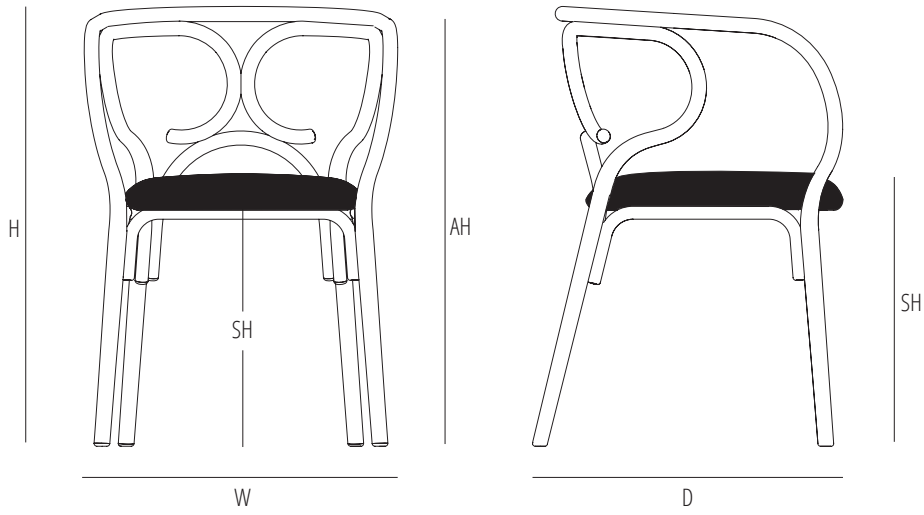

# BREZEL

DESIGN LUCIDIPEVERE, 2014

Armstuhl aus Buchenbugholz mit gepolstertem Sitz.

Poltroncina in faggio curvato con seduta imbottita.

Bent beech-wood armchair with upholstered seat.

Petit fauteuil en hêtre cintré avec assise rembourrée.

Butaca en haya curvada con asiento tapizado.

**PLBREZTE1**

Dimensions mm.

height 770 | width 560 | depth 540

	H	W	D	SH	AH	
mm	770	560	540	480	720	1 Pz/Pc: 60 cm. Linear x 140 cm h/width
inch	30,3	22	21,2	18,8	28,3	2 Pz/Pc: 120 cm. Linear x 140 cm h/width

1

max. 1

0,36

5

8

mm - inch  
h 960 - 37,7  
w 620 - 24,4  
d 600 - 23,6

Verfuegbare Ausfuehrungen  
Finiture disponibili  
Available finishes  
Finitions disponibles