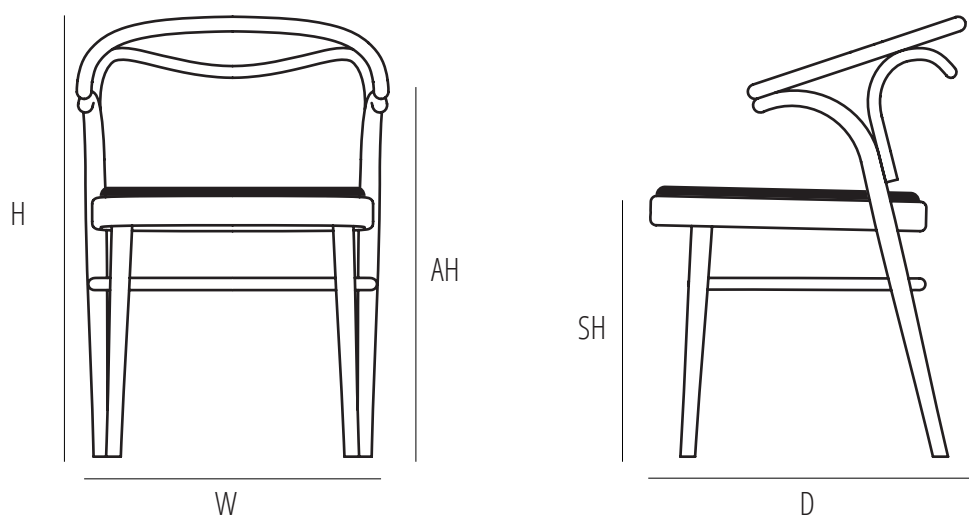

SDBEAULGN

Dimensions mm.
height 765 | width 505 | depth 550

SDBEAUTES

Dimensions mm.
height 765 | width 505 | depth 550

PTBEAULGN

Dimensions mm.
height 765 | width 530 | depth 540

PTBEAUTES

Dimensions mm.
height 765 | width 530 | depth 540

	H	W	D	SH	AH
mm	765	505	550	450	
inch	30,1	19,8	21,6	17,7	

mm - inch
 h 960 - 37,7
 w 620 - 24,4
 d 600 - 23,6

	H	W	D	SH	AH	Fabric consumption
mm	765	505	550	450		1 Pz/Pc: 55 cm. Linear x 140 cm h/width
inch	30,1	19,8	21,6	17,7		2 Pz/Pc: 55 cm. Linear x 140 cm h/width

mm - inch
 h 960 - 37,7
 w 620 - 24,4
 d 600 - 23,6

	H	W	D	SH	AH
mm	765	530	540	450	640
inch	30,1	20,8	21,2	17,7	25,1

mm - inch
 h 960 - 37,7
 w 620 - 24,4
 d 600 - 23,6

	H	W	D	SH	AH	Fabric consumption
mm	765	530	540	450	640	1 Pz/Pc: 55 cm. Linear x 140 cm h/width
inch	30,1	20,8	21,2	17,7	25,1	2 Pz/Pc: 55 cm. Linear x 140 cm h/width