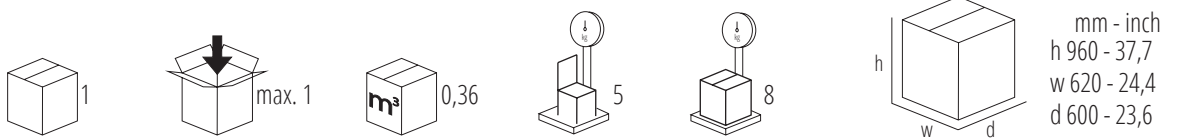

SDBEAULGN

Dimensions mm.
height 765 | width 505 | depth 550

SDBEAUTES

Dimensions mm.
height 765 | width 505 | depth 550

PTBEAULGN

Dimensions mm.
height 765 | width 530 | depth 540

PTBEAUTES

Dimensions mm.
height 765 | width 530 | depth 540

	H	W	D	SH	AH
mm	765	505	550	450	
inch	30,1	19,8	21,6	17,7	

mm - inch
 h 960 - 37,7
 w 620 - 24,4
 d 600 - 23,6

	H	W	D	SH	AH	Fabric consumption
mm	765	505	550	450		1 Pz/Pc: 55 cm. Linear x 140 cm h/width
inch	30,1	19,8	21,6	17,7		2 Pz/Pc: 55 cm. Linear x 140 cm h/width

mm - inch
 h 960 - 37,7
 w 620 - 24,4
 d 600 - 23,6

	H	W	D	SH	AH
mm	765	530	540	450	640
inch	30,1	20,8	21,2	17,7	25,1

mm - inch
 h 960 - 37,7
 w 620 - 24,4
 d 600 - 23,6

	H	W	D	SH	AH	Fabric consumption
mm	765	530	540	450	640	1 Pz/Pc: 55 cm. Linear x 140 cm h/width
inch	30,1	20,8	21,2	17,7	25,1	2 Pz/Pc: 55 cm. Linear x 140 cm h/width