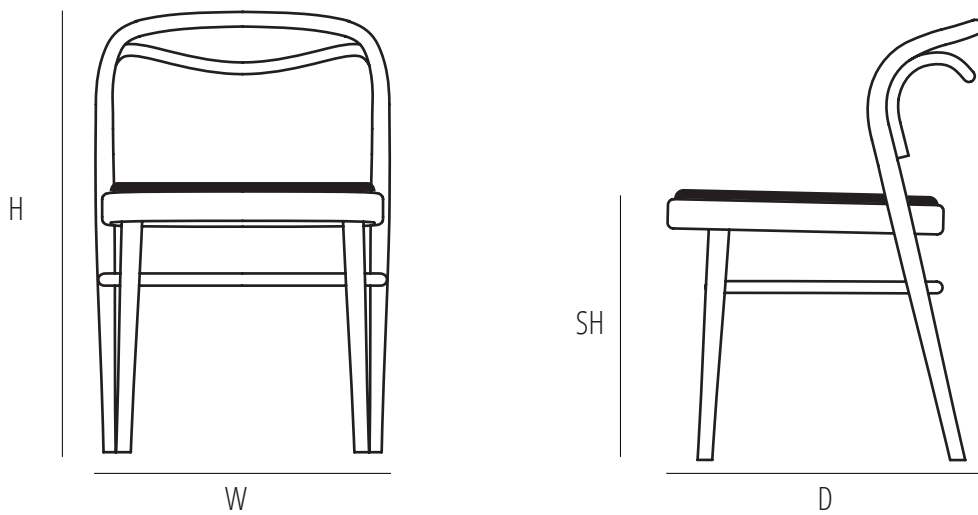

SDBEAULGN

Dimensions mm.
height 765 | width 505 | depth 550

SDBEAUTES

Dimensions mm.
height 765 | width 505 | depth 550

PTBEAULGN

Dimensions mm.
height 765 | width 530 | depth 540

PTBEAUTES

Dimensions mm.
height 765 | width 530 | depth 540

	H	W	D	SH	AH
mm	765	505	550	450	
inch	30,1	19,8	21,6	17,7	

mm - inch
 h 960 - 37,7
 w 620 - 24,4
 d 600 - 23,6

	H	W	D	SH	AH	Fabric consumption
mm	765	505	550	450		1 Pz/Pc: 55 cm. Linear x 140 cm h/width
inch	30,1	19,8	21,6	17,7		2 Pz/Pc: 55 cm. Linear x 140 cm h/width

mm - inch
 h 960 - 37,7
 w 620 - 24,4
 d 600 - 23,6

	H	W	D	SH	AH
mm	765	530	540	450	640
inch	30,1	20,8	21,2	17,7	25,1

mm - inch
 h 960 - 37,7
 w 620 - 24,4
 d 600 - 23,6

	H	W	D	SH	AH	Fabric consumption
mm	765	530	540	450	640	1 Pz/Pc: 55 cm. Linear x 140 cm h/width
inch	30,1	20,8	21,2	17,7	25,1	2 Pz/Pc: 55 cm. Linear x 140 cm h/width