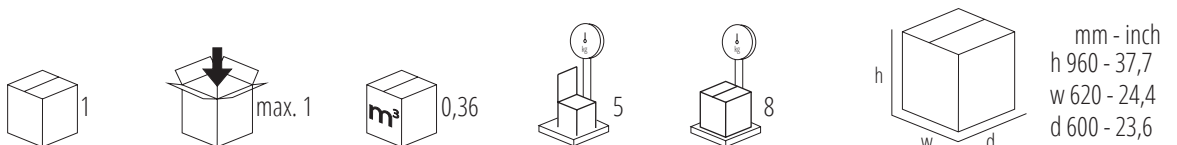

SDBEAULGN

Dimensions mm.
height 765 | width 505 | depth 550

SDBEAUTES

Dimensions mm.
height 765 | width 505 | depth 550

PTBEAULGN

Dimensions mm.
height 765 | width 530 | depth 540

PTBEAUTES

Dimensions mm.
height 765 | width 530 | depth 540

	H	W	D	SH	AH
mm	765	505	550	450	
inch	30,1	19,8	21,6	17,7	

mm - inch
 h 960 - 37,7
 w 620 - 24,4
 d 600 - 23,6

	H	W	D	SH	AH	Fabric consumption
mm	765	505	550	450		1 Pz/Pc: 55 cm. Linear x 140 cm h/width
inch	30,1	19,8	21,6	17,7		2 Pz/Pc: 55 cm. Linear x 140 cm h/width

mm - inch
 h 960 - 37,7
 w 620 - 24,4
 d 600 - 23,6

	H	W	D	SH	AH
mm	765	530	540	450	640
inch	30,1	20,8	21,2	17,7	25,1

mm - inch
 h 960 - 37,7
 w 620 - 24,4
 d 600 - 23,6

	H	W	D	SH	AH	Fabric consumption
mm	765	530	540	450	640	1 Pz/Pc: 55 cm. Linear x 140 cm h/width
inch	30,1	20,8	21,2	17,7	25,1	2 Pz/Pc: 55 cm. Linear x 140 cm h/width