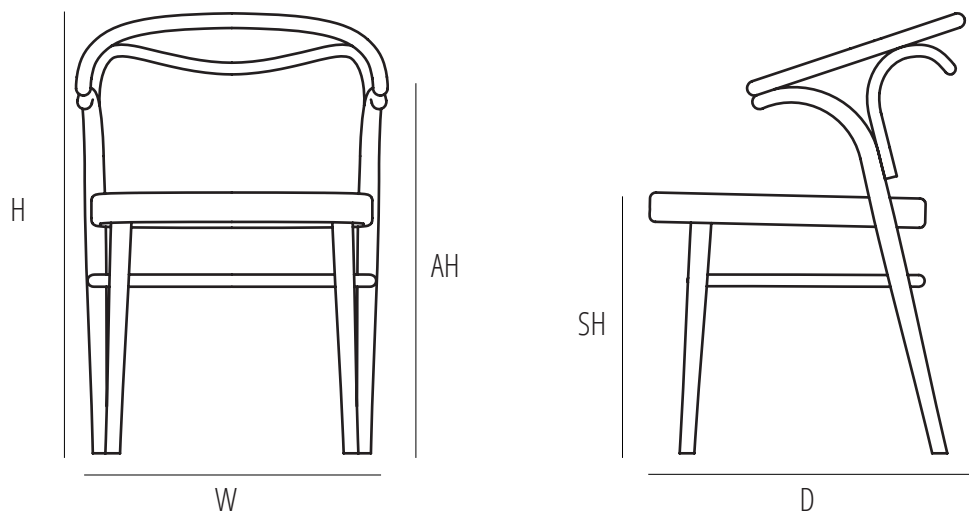

SDBEAULGN

Dimensions mm.
height 765 | width 505 | depth 550

SDBEAUTES

Dimensions mm.
height 765 | width 505 | depth 550

PTBEAULGN

Dimensions mm.
height 765 | width 530 | depth 540

PTBEAUTES

Dimensions mm.
height 765 | width 530 | depth 540

	H	W	D	SH	AH
mm	765	505	550	450	
inch	30,1	19,8	21,6	17,7	

mm - inch
 h 960 - 37,7
 w 620 - 24,4
 d 600 - 23,6

	H	W	D	SH	AH	Fabric consumption
mm	765	505	550	450		1 Pz/Pc: 55 cm. Linear x 140 cm h/width
inch	30,1	19,8	21,6	17,7		2 Pz/Pc: 55 cm. Linear x 140 cm h/width

mm - inch
 h 960 - 37,7
 w 620 - 24,4
 d 600 - 23,6

	H	W	D	SH	AH
mm	765	530	540	450	640
inch	30,1	20,8	21,2	17,7	25,1

mm - inch
 h 960 - 37,7
 w 620 - 24,4
 d 600 - 23,6

	H	W	D	SH	AH	Fabric consumption
mm	765	530	540	450	640	1 Pz/Pc: 55 cm. Linear x 140 cm h/width
inch	30,1	20,8	21,2	17,7	25,1	2 Pz/Pc: 55 cm. Linear x 140 cm h/width