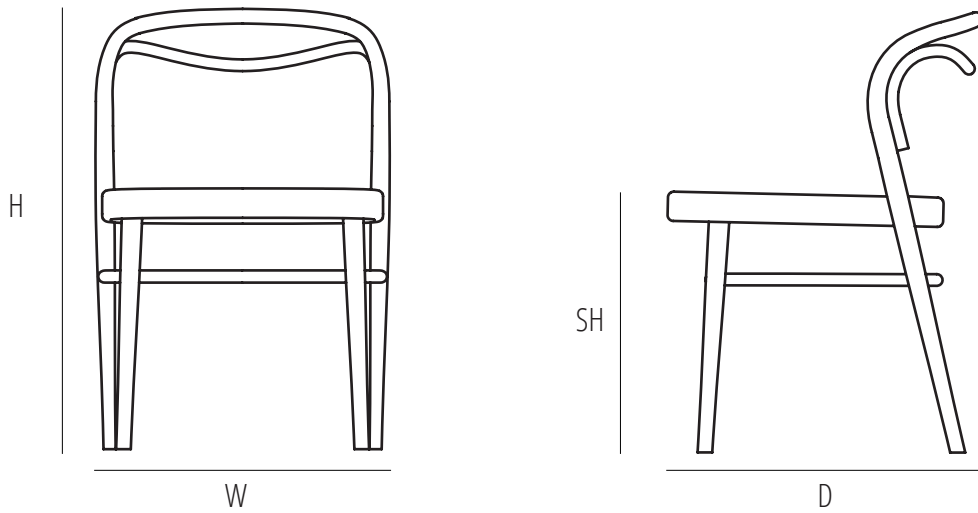

Bent beech-wood chair and armchair available with plywood or upholstered seat.

Chaise et petit fauteuil en hêtre cintré. Assise en contreplaqué ou rembourrée.

Silla y butaca de haya curvada disponible con asiento en multicapa o tapizado.

SDBEAULGN

Dimensions mm.
height 765 | width 505 | depth 550

SDBEAUTES

Dimensions mm.
height 765 | width 505 | depth 550

PTBEAULGN

Dimensions mm.
height 765 | width 530 | depth 540

PTBEAUTES

Dimensions mm.
height 765 | width 530 | depth 540

	H	W	D	SH	AH
mm	765	505	550	450	
inch	30,1	19,8	21,6	17,7	

mm - inch
 h 960 - 37,7
 w 620 - 24,4
 d 600 - 23,6

	H	W	D	SH	AH	Fabric consumption
mm	765	505	550	450		1 Pz/Pc: 55 cm. Linear x 140 cm h/width
inch	30,1	19,8	21,6	17,7		2 Pz/Pc: 55 cm. Linear x 140 cm h/width

mm - inch
 h 960 - 37,7
 w 620 - 24,4
 d 600 - 23,6

	H	W	D	SH	AH
mm	765	530	540	450	640
inch	30,1	20,8	21,2	17,7	25,1

mm - inch
 h 960 - 37,7
 w 620 - 24,4
 d 600 - 23,6

	H	W	D	SH	AH	Fabric consumption
mm	765	530	540	450	640	1 Pz/Pc: 55 cm. Linear x 140 cm h/width
inch	30,1	20,8	21,2	17,7	25,1	2 Pz/Pc: 55 cm. Linear x 140 cm h/width