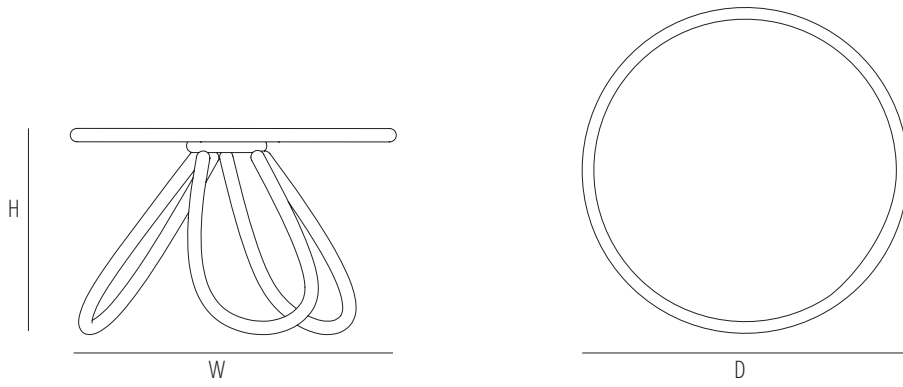

Mesa de centro con estructura en haya curvada. Parte superior disponible en chapa de haya o en cristal "stopsol".

TVCOFFLGV

Dimensions mm.

height 460 | width 730 | depth 730

TVCOFFLGN

Dimensions mm.

height 460 | width 730 | depth 730

	H	W	D	TH	AH
mm	460	730	730		
inch	18,1	28,7	28,7		

 1
  max. 1
  0,36
  6
  9
 
 mm - inch
 h 520 - 20,4
 w 840 - 33
 d 840 - 33

	H	W	D	TH	AH
mm	460	730	730		
inch	18,1	28,7	28,7		

 1
  max. 1
  0,36
  6
  9
 
 mm - inch
 h 520 - 20,4
 w 840 - 33
 d 840 - 33