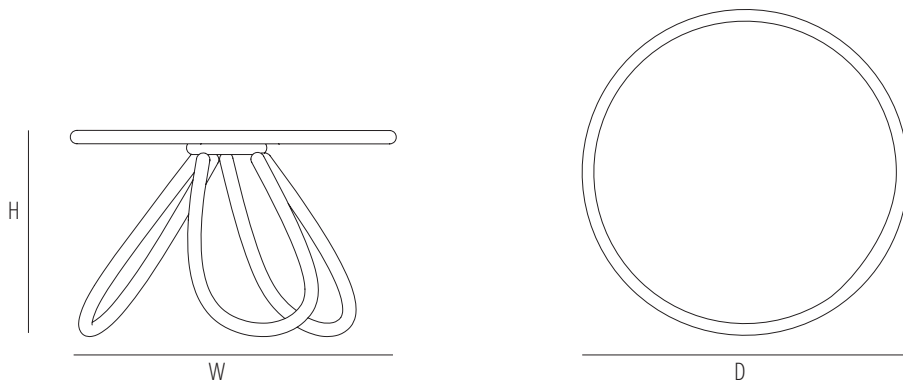

Mesa de centro con estructura en haya curvada. Parte superior disponible en chapa de haya o en cristal "stopsol".

TVCOFFLGV

Dimensions mm.

height 460 | width 730 | depth 730

TVCOFFLGN

Dimensions mm.

height 460 | width 730 | depth 730

	H	W	D	TH	AH
mm	460	730	730		
inch	18,1	28,7	28,7		

 1
  max. 1
  0,36
  6
  9
 
 mm - inch
 h 520 - 20,4
 w 840 - 33
 d 840 - 33

	H	W	D	TH	AH
mm	460	730	730		
inch	18,1	28,7	28,7		

 1
  max. 1
  0,36
  6
  9
 
 mm - inch
 h 520 - 20,4
 w 840 - 33
 d 840 - 33