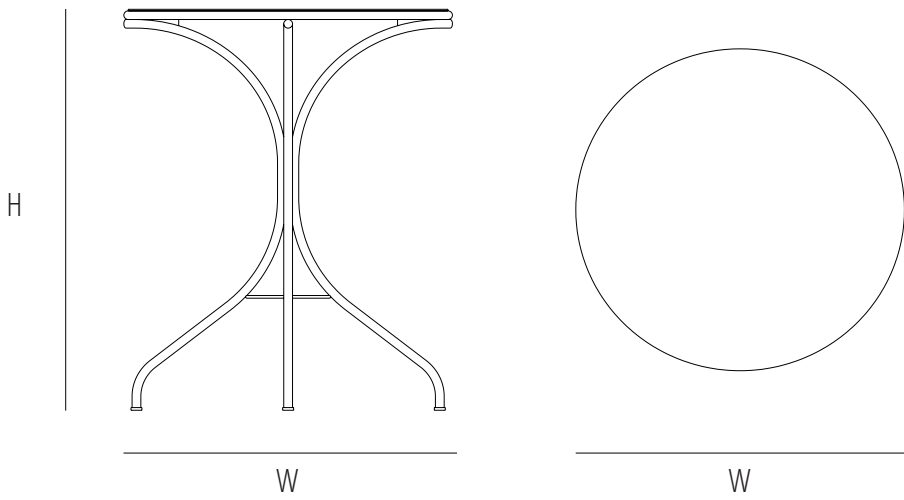

Tavoli da bistrot da interno ed esterno con struttura in tubolare metallico e piano in legno Iroko (per outdoor) e frassino (per indoor). Disponibile in due diverse varianti. La variante a 4 gambe è impilabile.

Mesas de bistró para interior y exterior con estructura de metal tubular y tablero de madera de iroko (para exterior) y madera de fresno (para interiores). Disponible en dos variantes diferentes. La variante de 4 patas es apilable.

TVAMPLLG1

Dimensions mm.
height 760 | width 600 | depth 600

TVAMPLLG2

Dimensions mm.
height 760 | width 800 | depth 800

	H	W	D	SH	AH
mm	740	600	600		
inch	29,1	23,6	23,6		

0,33

 mm - inch
 h 780 - 30,7
 w 650 - 25,5
 d 650 - 25,5

	H	W	D	SH	AH
mm	740	800	800		
inch	29,1	31,4	31,4		

0,56

 mm - inch
 h 780 - 30,7
 w 850 - 33,4
 d 850 - 33,4

Verfuegbare Ausfuehrungen
Finiture disponibili
Available finishes
Finitions disponibles

INDOOR FINISHES