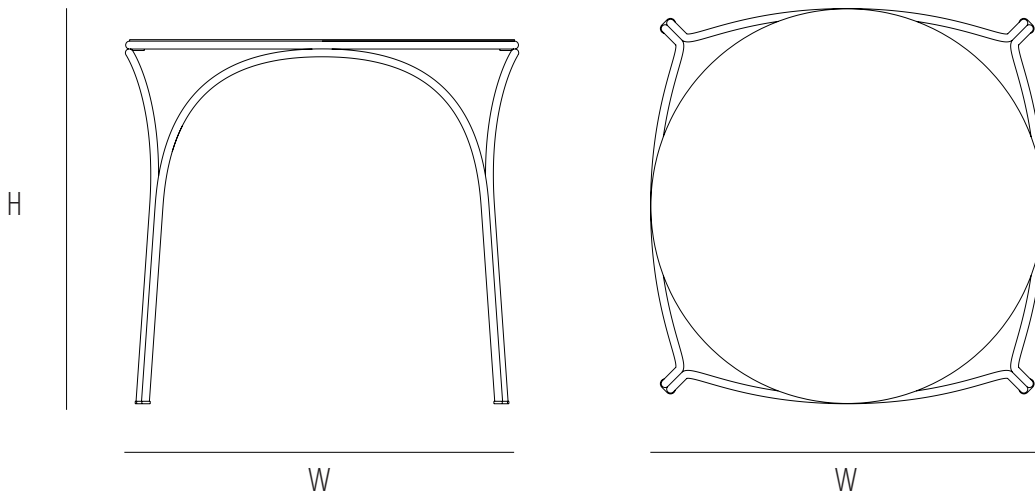

Tavoli da bistrot da interno ed esterno con struttura in tubolare metallico e piano in legno Iroko (per outdoor) e frassino (per indoor). Disponibile in due diverse varianti. La variante a 4 gambe è impilabile.

Mesas de bistró para interior y exterior con estructura de metal tubular y tablero de madera de iroko (para exterior) y madera de fresno (para interiores). Disponible en dos variantes diferentes. La variante de 4 patas es apilable.

TVAMPLLG1

Dimensions mm.
height 760 | width 600 | depth 600

TVAMPLLG2

Dimensions mm.
height 760 | width 800 | depth 800

	H	W	D	SH	AH
mm	740	600	600		
inch	29,1	23,6	23,6		

0,33

 mm - inch
 h 780 - 30,7
 w 650 - 25,5
 d 650 - 25,5

	H	W	D	SH	AH
mm	740	800	800		
inch	29,1	31,4	31,4		

0,56

 mm - inch
 h 780 - 30,7
 w 850 - 33,4
 d 850 - 33,4

Verfuegbare Ausfuehrungen
Finiture disponibili
Available finishes
Finitions disponibles

INDOOR FINISHES