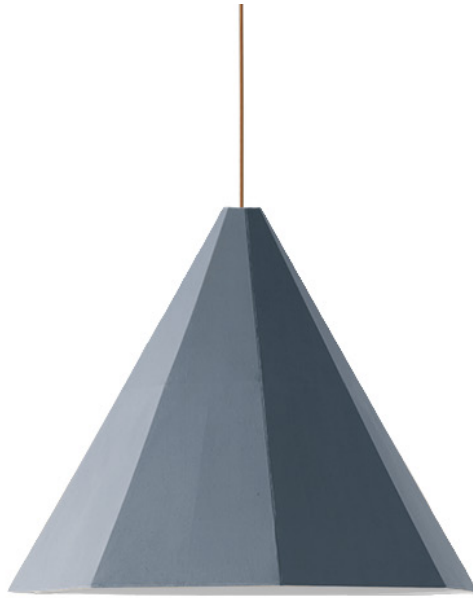

TIPÌ

TECHNISCHES BLATT
SCHEMA TECNICA
DATA SHEET
FICHE TECHNIQUE

TIPÌ

DESIGN FRANCESCA DE GIORGI, 2023

Leinen-Pendelleuchte in 3 Farben erhältlich: Cremeweiß, Karamell und Ceruleanblau. Innenfutter aus warmweißer Popeline und ecrufarbener Seilbesatz. Vollständig von Hand genäht, lackierter Metallrahmen, mit Seil bezogen. Stromkabel mit karamellfarbenem Stoff überzogen, Diffusor aus weißem Pergament. In zwei Größen erhältlich.

Lampada a sospensione in lino disponibile in 3 colori: bianco guscio d'uovo, caramello e blu ceruleo. Fodera interna in popeline bianco caldo e rifiniture in corda ecru. Interamente cucito a mano, telaio in metallo verniciato, rivestito in corda. Cavo elettrico rivestito in tessuto color caramello, diffusore in pergamena bianca. Disponibile in 2 misure.

Linen pendant lamp available in 3 colours: eggshell white, caramel and cerulean blue. Warm white poplin inner lining and ecru rope trims. Entirely hand-sewn, painted metal frame, covered in rope. Electric cable covered in caramel-coloured fabric, white parchment diffuser. Available in 2 sizes.

Lampe à suspension en lin disponible en 3 couleurs : blanc coquille d'œuf, caramel et bleu azur. Doublure intérieure en popeline blanc chaud et finitions en corde écru. Entièrement cousu à la main, cadre en métal verni, recouvert de corde. Câble électrique recouvert de tissu couleur caramello, diffuseur en parchemin blanc. Disponible en 2 dimensions.