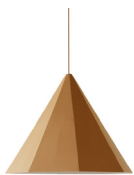

LST120TES

with 3 E27 lamp holders
Dimensions mm.
height 900 | width 1200 | depth 1200