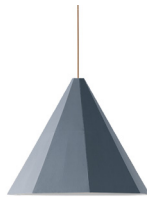

Cerulean blue