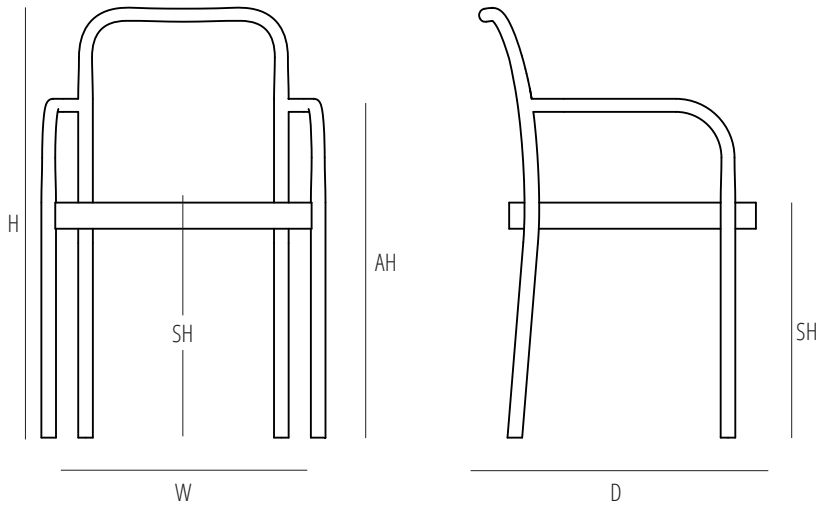

Dimensions mm.  
height 820 | width 540 | depth 530

**SDSUGILGN**

Dimensions mm.  
height 820 | width 420 | depth 470

**SDSUGILG2**

Dimensions mm.  
height 820 | width 420 | depth 470

**SDSUGITES**

Dimensions mm.  
height 820 | width 420 | depth 470

**SDSUGITE2**

Dimensions mm.  
height 820 | width 420 | depth 470

	H	W	D	SH	AH
mm	820	540	530	460	660
inch	32,2	21,2	20,8	18,1	25,9

mm - inch  
h 960 - 37,7  
w 620 - 24,4  
d 600 - 23,6

	H	W	D	SH	AH
mm	820	540	530	460	660
inch	32,2	21,2	20,8	18,1	25,9

mm - inch  
h 960 - 37,7  
w 620 - 24,4  
d 600 - 23,6

	H	W	D	SH	AH	
mm	820	540	530	460	660	1 Pz/Pc: 60 cm. Linear x 140 cm h/width
inch	32,2	21,2	20,8	18,1	25,9	2 Pz/Pc: 60 cm. Linear x 140 cm h/width