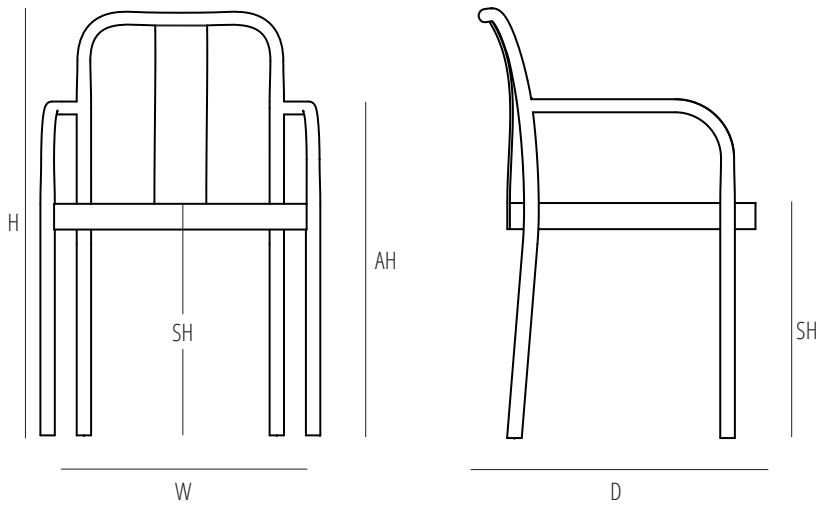

Dimensions mm.  
height 820 | width 540 | depth 530

**SDSUGILGN**

Dimensions mm.  
height 820 | width 420 | depth 470

**SDSUGILG2**

Dimensions mm.  
height 820 | width 420 | depth 470

**SDSUGITES**

Dimensions mm.  
height 820 | width 420 | depth 470

**SDSUGITE2**

Dimensions mm.  
height 820 | width 420 | depth 470

	H	W	D	SH	AH
mm	820	540	530	460	660
inch	32,2	21,2	20,8	18,1	25,9

mm - inch  
h 960 - 37,7  
w 620 - 24,4  
d 600 - 23,6

	H	W	D	SH	AH
mm	820	540	530	460	660
inch	32,2	21,2	20,8	18,1	25,9

mm - inch  
h 960 - 37,7  
w 620 - 24,4  
d 600 - 23,6

	H	W	D	SH	AH	
mm	820	540	530	460	660	1 Pz/Pc: 60 cm. Linear x 140 cm h/width
inch	32,2	21,2	20,8	18,1	25,9	2 Pz/Pc: 60 cm. Linear x 140 cm h/width