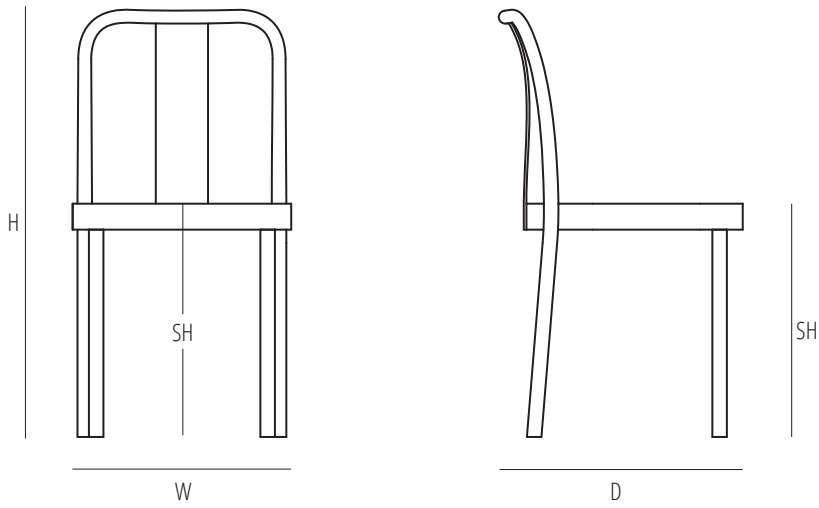

**SDSUGITE2**

Dimensions mm.  
height 820 | width 420 | depth 470

	H	W	D	SH	AH
mm	820	540	530	460	660
inch	32,2	21,2	20,8	18,1	25,9

mm - inch  
h 960 - 37,7  
w 620 - 24,4  
d 600 - 23,6

	H	W	D	SH	AH
mm	820	540	530	460	660
inch	32,2	21,2	20,8	18,1	25,9

mm - inch  
h 960 - 37,7  
w 620 - 24,4  
d 600 - 23,6

	H	W	D	SH	AH	
mm	820	540	530	460	660	1 Pz/Pc: 60 cm. Linear x 140 cm h/width
inch	32,2	21,2	20,8	18,1	25,9	2 Pz/Pc: 60 cm. Linear x 140 cm h/width

mm - inch  
h 960 - 37,7  
w 620 - 24,4  
d 600 - 23,6

	H	W	D	SH	AH
mm	820	420	470	460	
inch	32,2	16,5	18,5	18,1	

mm - inch  
 h 960 - 37,7  
 w 620 - 24,4  
 d 600 - 23,6

	H	W	D	SH	AH
mm	820	420	470	460	
inch	32,2	16,5	18,5	18,1	