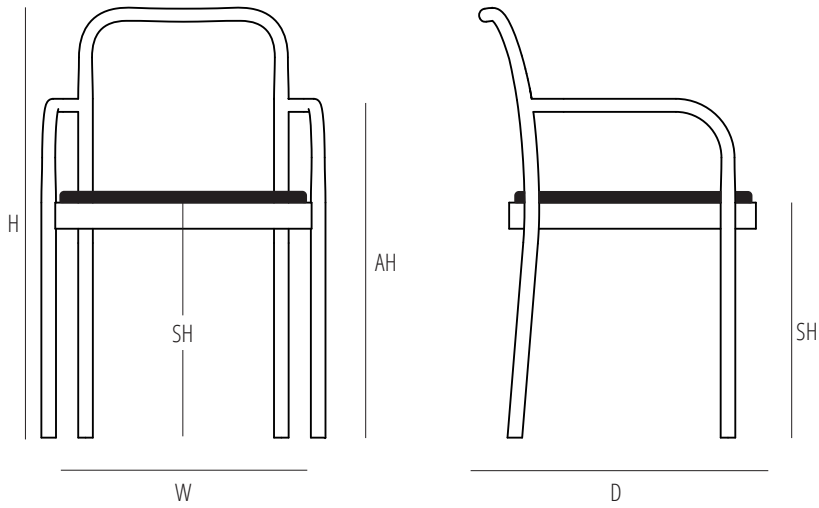

Dimensions mm.  
height 820 | width 540 | depth 530

**SDSUGILGN**

Dimensions mm.  
height 820 | width 420 | depth 470

**SDSUGILG2**

Dimensions mm.  
height 820 | width 420 | depth 470

**SDSUGITES**

Dimensions mm.  
height 820 | width 420 | depth 470

**SDSUGITE2**

Dimensions mm.  
height 820 | width 420 | depth 470

	H	W	D	SH	AH
mm	820	540	530	460	660
inch	32,2	21,2	20,8	18,1	25,9

mm - inch  
h 960 - 37,7  
w 620 - 24,4  
d 600 - 23,6

	H	W	D	SH	AH
mm	820	540	530	460	660
inch	32,2	21,2	20,8	18,1	25,9

mm - inch  
h 960 - 37,7  
w 620 - 24,4  
d 600 - 23,6

	H	W	D	SH	AH	
mm	820	540	530	460	660	1 Pz/Pc: 60 cm. Linear x 140 cm h/width
inch	32,2	21,2	20,8	18,1	25,9	2 Pz/Pc: 60 cm. Linear x 140 cm h/width