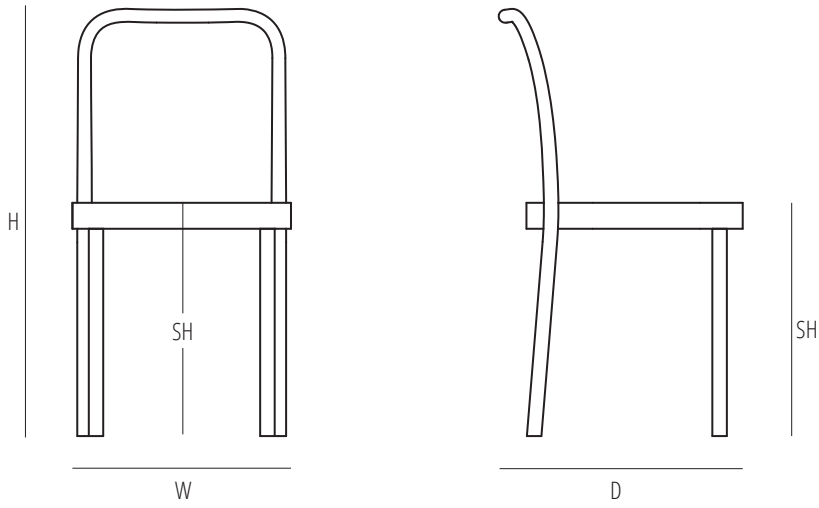

H	W	D	SH	AH
mm	820	420	470	460	
inch	32,2	16,5	18,5	18,1	

mm - inch
h 960 - 37,7
w 620 - 24,4
d 600 - 23,6