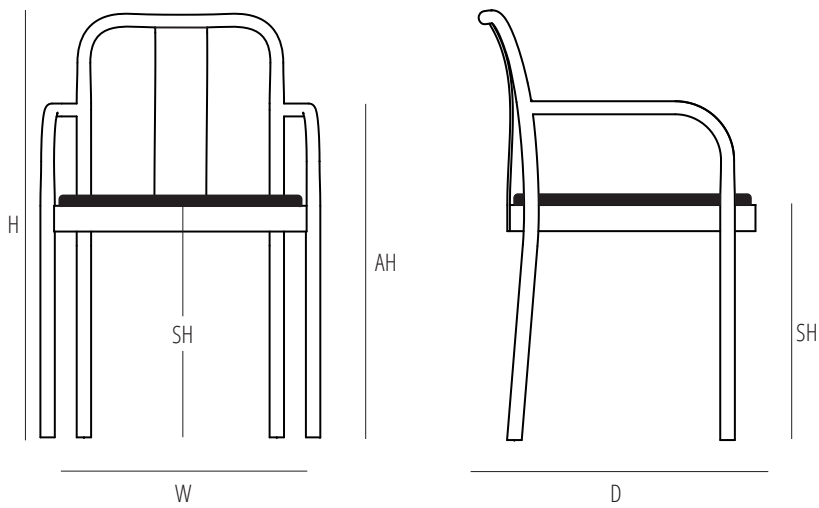

Dimensions mm.  
height 820 | width 540 | depth 530

**SDSUGILGN**

Dimensions mm.  
height 820 | width 420 | depth 470

**SDSUGILG2**

Dimensions mm.  
height 820 | width 420 | depth 470

**SDSUGITES**

Dimensions mm.  
height 820 | width 420 | depth 470

**SDSUGITE2**

Dimensions mm.  
height 820 | width 420 | depth 470

	H	W	D	SH	AH
mm	820	540	530	460	660
inch	32,2	21,2	20,8	18,1	25,9

mm - inch  
h 960 - 37,7  
w 620 - 24,4  
d 600 - 23,6

	H	W	D	SH	AH
mm	820	540	530	460	660
inch	32,2	21,2	20,8	18,1	25,9

mm - inch  
h 960 - 37,7  
w 620 - 24,4  
d 600 - 23,6

	H	W	D	SH	AH	
mm	820	540	530	460	660	1 Pz/Pc: 60 cm. Linear x 140 cm h/width
inch	32,2	21,2	20,8	18,1	25,9	2 Pz/Pc: 60 cm. Linear x 140 cm h/width