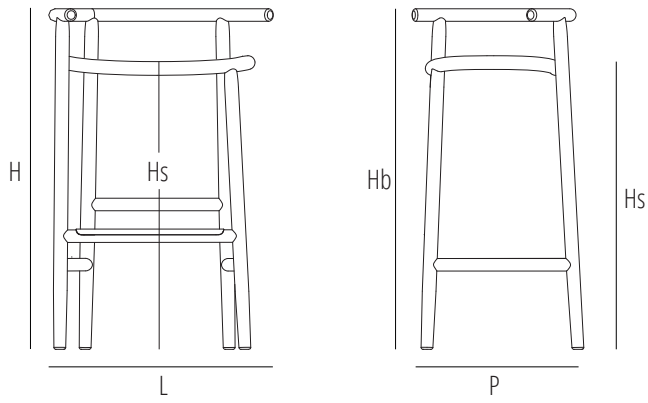

Bent beech-wood barstool.  
Plywood seat. Brass covered  
footrest.

Bent beech-wood barstool.  
Woven cane seat. Brass covered  
footrest.

Tabouret haut en hêtre cintré.  
Assise en contreplaqué. Barre  
repose-pied recouverte de  
laiton.

Tabouret haut en hêtre cintré.  
Assise en paille de Vienne.  
Barre repose-pied recouverte  
de laiton.

**SANSTOLGN**

Dimensions mm.  
height 870 | width 540 | depth 420

**SANSTOPGL**

Dimensions mm.  
height 870 | width 540 | depth 420

	mm	inch
H	870	34,2
L	540	21,2
P	420	16,5
Hs	740	29,1
Hb	870	34,2

	mm	inch
H	870	34,2
L	540	21,2
P	420	16,5
Hs	740	29,1
Hb	870	34,2

Verfuegbare Ausfuehrungen

Finiture disponibili

Available finishes

Finitions disponibles