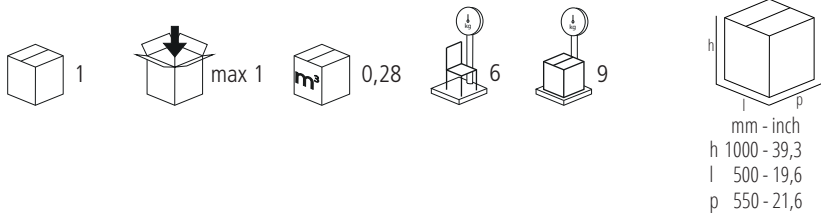

Tabouret haut en hêtre cintré.  
Assise en paille de Vienne.  
Barre repose-pied recouverte  
de laiton.

**SANSTOLGN**

Dimensions mm.  
height 870 | width 540 | depth 420

**SANSTOPGL**

Dimensions mm.  
height 870 | width 540 | depth 420

	mm	inch
H	870	34,2
L	540	21,2
P	420	16,5
Hs	740	29,1
Hb	870	34,2

	mm	inch
H	870	34,2
L	540	21,2
P	420	16,5
Hs	740	29,1
Hb	870	34,2

Verfuegbare Ausfuehrungen

Finiture disponibili

Available finishes

Finitions disponibles