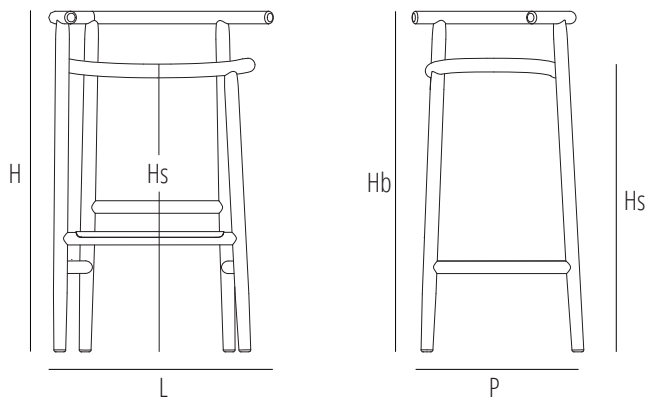

Bent beech-wood barstool.  
Plywood seat. Brass covered  
footrest.

Bent beech-wood barstool.  
Woven cane seat. Brass covered  
footrest.

Tabouret haut en hêtre cintré.  
Assise en contreplaqué. Barre  
repose-pied recouverte de  
laiton.

Tabouret haut en hêtre cintré.  
Assise en paille de Vienne.  
Barre repose-pied recouverte  
de laiton.

**SANSTOLGN**

Dimensions mm.  
height 870 | width 540 | depth 420

**SANSTOPGL**

Dimensions mm.  
height 870 | width 540 | depth 420

	mm	inch
H	870	34,2
L	540	21,2
P	420	16,5
Hs	740	29,1
Hb	870	34,2

	mm	inch
H	870	34,2
L	540	21,2
P	420	16,5
Hs	740	29,1
Hb	870	34,2

Verfuegbare Ausfuehrungen

Finiture disponibili

Available finishes

Finitions disponibles