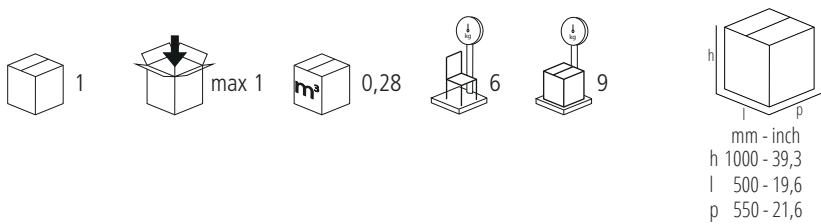

Tabouret haut en hêtre cintré.  
Assise en paille de Vienne.  
Barre repose-pied recouverte  
de laiton.

**SANSTOLGN**

Dimensions mm.  
height 870 | width 540 | depth 420

**SANSTOPGL**

Dimensions mm.  
height 870 | width 540 | depth 420

	mm	inch
H	870	34,2
L	540	21,2
P	420	16,5
Hs	740	29,1
Hb	870	34,2

	mm	inch
H	870	34,2
L	540	21,2
P	420	16,5
Hs	740	29,1
Hb	870	34,2

Verfuegbare Ausfuehrungen

Finiture disponibili

Available finishes

Finitions disponibles