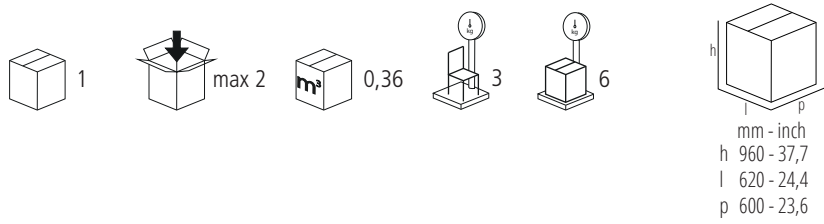

Chaise en hêtre cintré à section à ellipse. L'assise est disponible en paille de Vienne, en contreplaqué ou rembourrée.

SDLOOSLGN

Dimensions mm.
height 870 | width 440 | depth 530

SDLOOSPGL

Dimensions mm.
height 870 | width 440 | depth 530

SDLOOSTES

Dimensions mm.
height 870 | width 440 | depth 530

	mm	inch
H	870	34,2
L	440	17,3
P	530	20,8
Hs	470	18,5
Hb		

	mm	inch
H	870	34,2
L	440	17,3
P	530	20,8
Hs	470	18,5
Hb		

	mm	inch
H	870	34,2
L	440	17,3
P	530	20,8
Hs	470	18,5
Hb		

mm - inch
h 960 - 37,7
l 620 - 24,4
p 600 - 23,6

Verfuegbare Ausfuehrungen

Finiture disponibili

Available finishes

Finitions disponibles

WOOD

CLASSIC

Gebrüder Thonet Vienna GmbH
Prinz Eugen Straße 42
1040 Wien (AT)