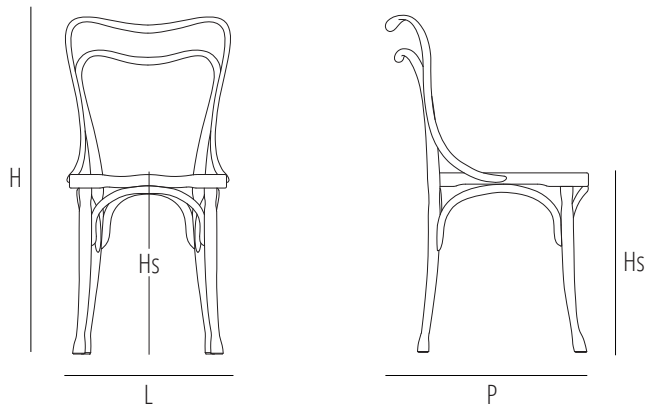

Sedia in faggio curvato a sezione ellittica. La seduta è disponibile in paglia di Vienna, in multistrato o imbottita.

Bent beech-wood chair with elliptical section. Woven cane, plywood or upholstered seat available.

Chaise en hêtre cintré à section à ellipse. L'assise est disponible en paille de Vienne, en contreplaqué ou rembourrée.

SDLOOSLGN

Dimensions mm.
height 870 | width 440 | depth 530

SDLOOSPGL

Dimensions mm.
height 870 | width 440 | depth 530

SDLOOSTES

Dimensions mm.
height 870 | width 440 | depth 530

	mm	inch
H	870	34,2
L	440	17,3
P	530	20,8
Hs	470	18,5
Hb		

	mm	inch
H	870	34,2
L	440	17,3
P	530	20,8
Hs	470	18,5
Hb		

	mm	inch
H	870	34,2
L	440	17,3
P	530	20,8
Hs	470	18,5
Hb		

mm - inch
h 960 - 37,7
l 620 - 24,4
p 600 - 23,6

Verfuegbare Ausfuehrungen

Finiture disponibili

Available finishes

Finitions disponibles

WOOD

CLASSIC

Gebrüder Thonet Vienna GmbH
Prinz Eugen Straße 42
1040 Wien (AT)