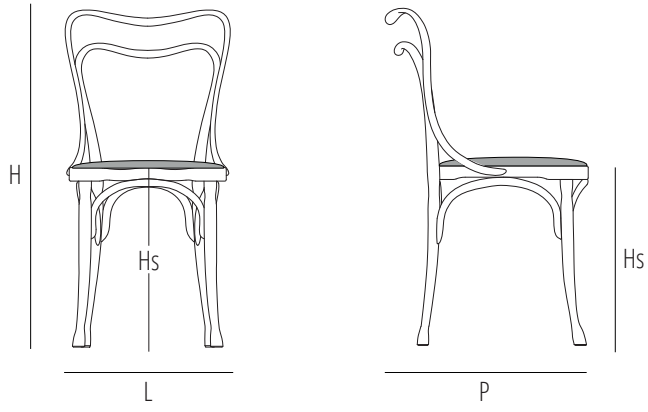

Sedia in faggio curvato a sezione ellittica. La seduta è disponibile in paglia di Vienna, in multistrato o imbottita.

Bent beech-wood chair with elliptical section. Woven cane, plywood or upholstered seat available.

Chaise en hêtre cintré à section à ellipse. L'assise est disponible en paille de Vienne, en contreplaqué ou rembourrée.

SDLOOSLGN

Dimensions mm.
height 870 | width 440 | depth 530

SDLOOSPGL

Dimensions mm.
height 870 | width 440 | depth 530

SDLOOSTES

Dimensions mm.
height 870 | width 440 | depth 530

	mm	inch
H	870	34,2
L	440	17,3
P	530	20,8
Hs	470	18,5
Hb		

	mm	inch
H	870	34,2
L	440	17,3
P	530	20,8
Hs	470	18,5
Hb		

	mm	inch
H	870	34,2
L	440	17,3
P	530	20,8
Hs	470	18,5
Hb		

mm - inch
h 960 - 37,7
l 620 - 24,4
p 600 - 23,6

Verfuegbare Ausfuehrungen

Finiture disponibili

Available finishes

Finitions disponibles

WOOD

CLASSIC

Gebrüder Thonet Vienna GmbH
Prinz Eugen Straße 42
1040 Wien (AT)