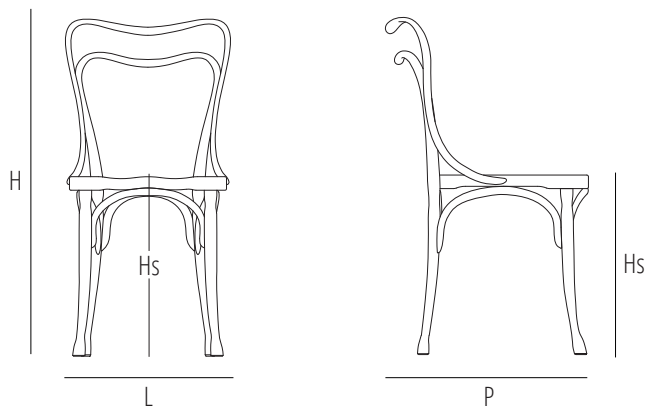

Sedia in faggio curvato a sezione ellittica. La seduta è disponibile in paglia di Vienna, in multistrato o imbottita.

Bent beech-wood chair with elliptical section. Woven cane, plywood or upholstered seat available.

Chaise en hêtre cintré à section à ellipse. L'assise est disponible en paille de Vienne, en contreplaqué ou rembourrée.

SDLOOSLGN

Dimensions mm.
height 870 | width 440 | depth 530

SDLOOSPGL

Dimensions mm.
height 870 | width 440 | depth 530

SDLOOSTES

Dimensions mm.
height 870 | width 440 | depth 530

	mm	inch
H	870	34,2
L	440	17,3
P	530	20,8
Hs	470	18,5
Hb		

	mm	inch
H	870	34,2
L	440	17,3
P	530	20,8
Hs	470	18,5
Hb		

	mm	inch
H	870	34,2
L	440	17,3
P	530	20,8
Hs	470	18,5
Hb		

mm - inch
h 960 - 37,7
l 620 - 24,4
p 600 - 23,6

Verfuegbare Ausfuehrungen

Finiture disponibili

Available finishes

Finitions disponibles

WOOD

CLASSIC

Gebrüder Thonet Vienna GmbH
Prinz Eugen Straße 42
1040 Wien (AT)