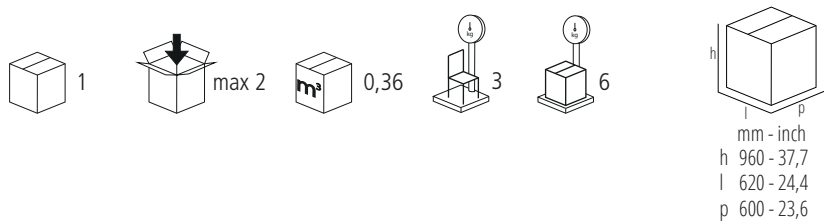

Chaise en hêtre cintré à section à ellipse. L'assise est disponible en paille de Vienne, en contreplaqué ou rembourrée.

SDLOOSLGN

Dimensions mm.
height 870 | width 440 | depth 530

SDLOOSPGL

Dimensions mm.
height 870 | width 440 | depth 530

SDLOOSTES

Dimensions mm.
height 870 | width 440 | depth 530

	mm	inch
H	870	34,2
L	440	17,3
P	530	20,8
Hs	470	18,5
Hb		

	mm	inch
H	870	34,2
L	440	17,3
P	530	20,8
Hs	470	18,5
Hb		

	mm	inch
H	870	34,2
L	440	17,3
P	530	20,8
Hs	470	18,5
Hb		

mm - inch
h 960 - 37,7
l 620 - 24,4
p 600 - 23,6

Verfuegbare Ausfuehrungen

Finiture disponibili

Available finishes

Finitions disponibles

WOOD

CLASSIC

Gebrüder Thonet Vienna GmbH
Prinz Eugen Straße 42
1040 Wien (AT)