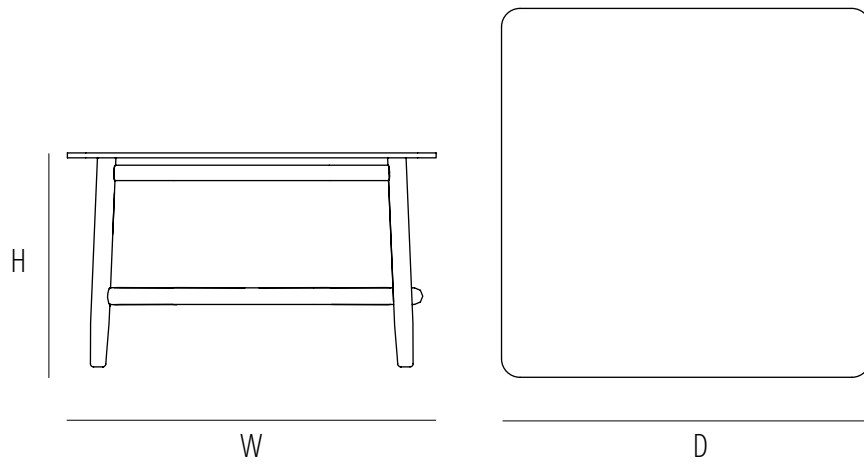

Colección de mesas de
centro con estructura en haya
curvada.
Parte superior disponible en
heya lacado mate.

LOW TABLE A

TVNLOALGN

Dimensions mm.

height 500 | width 450 | depth 450

LOW TABLE B

TVNLOBLGN

Dimensions mm.

height 350 | width 600 | depth 600

LOW TABLE C

TVNLOCLGN

Dimensions mm.

height 300 | width 800 | depth 800

	H	W	D	SH	AH
mm	550	450	450		
inch	19,6	17,7	17,7		

BASE
0,11
TOP
0,01

	H	W	D	SH	AH
mm	350	600	600		
inch	13,7	23,6	23,6		

			BASE 0,15			<table border="1"> <thead> <tr> <th colspan="2">BASE</th> <th colspan="2">TOP</th> </tr> <tr> <th>mm</th> <th>inch</th> <th>mm</th> <th>inch</th> </tr> </thead> <tbody> <tr> <td>h</td> <td>420</td> <td>h</td> <td>50</td> </tr> <tr> <td>w</td> <td>610</td> <td>w</td> <td>650</td> </tr> <tr> <td>d</td> <td>610</td> <td>d</td> <td>600</td> </tr> </tbody> </table>	BASE		TOP		mm	inch	mm	inch	h	420	h	50	w	610	w	650	d	610	d	600
BASE		TOP																								
mm	inch	mm	inch																							
h	420	h	50																							
w	610	w	650																							
d	610	d	600																							

	H	W	D	SH	AH
mm	300	800	800		
inch	11,8	31,5	31,5		

 1	 max. 1	 m ³	BASE 0,21	 16	 19	<table border="0"> <tr> <td> BASE</td> <td> TOP</td> </tr> <tr> <td>mm - inch</td> <td>mm - inch</td> </tr> <tr> <td>h 330 - 12,9</td> <td>h 50 - 1,9</td> </tr> <tr> <td>w 810 - 31,8</td> <td>w 840 - 33</td> </tr> <tr> <td>d 810 - 31,8</td> <td>d 840 - 33</td> </tr> </table>	 BASE	 TOP	mm - inch	mm - inch	h 330 - 12,9	h 50 - 1,9	w 810 - 31,8	w 840 - 33	d 810 - 31,8	d 840 - 33
 BASE	 TOP															
mm - inch	mm - inch															
h 330 - 12,9	h 50 - 1,9															
w 810 - 31,8	w 840 - 33															
d 810 - 31,8	d 840 - 33															