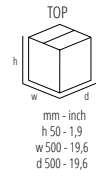

Colección de mesas de
centro con estructura en haya
curvada.
Parte superior disponible en
heya lacado mate.

LOW TABLE A

TVNLOALGN

Dimensions mm.

height 500 | width 450 | depth 450

LOW TABLE B

TVNLOBLGN

Dimensions mm.

height 350 | width 600 | depth 600

LOW TABLE C

TVNLOCLGN

Dimensions mm.

height 300 | width 800 | depth 800

	H	W	D	SH	AH
mm	550	450	450		
inch	19,6	17,7	17,7		

BASE
0,11
TOP
0,01

	H	W	D	SH	AH
mm	350	600	600		
inch	13,7	23,6	23,6		

			BASE 0,15			<table border="1"> <thead> <tr> <th colspan="2">BASE</th> <th colspan="2">TOP</th> </tr> <tr> <th>mm</th> <th>inch</th> <th>mm</th> <th>inch</th> </tr> </thead> <tbody> <tr> <td>h</td> <td>420</td> <td>h</td> <td>50</td> </tr> <tr> <td>w</td> <td>610</td> <td>w</td> <td>650</td> </tr> <tr> <td>d</td> <td>610</td> <td>d</td> <td>600</td> </tr> </tbody> </table>	BASE		TOP		mm	inch	mm	inch	h	420	h	50	w	610	w	650	d	610	d	600
BASE		TOP																								
mm	inch	mm	inch																							
h	420	h	50																							
w	610	w	650																							
d	610	d	600																							

	H	W	D	SH	AH
mm	300	800	800		
inch	11,8	31,5	31,5		

 1	 max. 1	 m ³	BASE 0,21	 16	 19	<table border="0"> <tr> <td> BASE</td> <td> TOP</td> </tr> <tr> <td>mm - inch</td> <td>mm - inch</td> </tr> <tr> <td>h 330 - 12,9</td> <td>h 50 - 1,9</td> </tr> <tr> <td>w 810 - 31,8</td> <td>w 840 - 33</td> </tr> <tr> <td>d 810 - 31,8</td> <td>d 840 - 33</td> </tr> </table>	 BASE	 TOP	mm - inch	mm - inch	h 330 - 12,9	h 50 - 1,9	w 810 - 31,8	w 840 - 33	d 810 - 31,8	d 840 - 33
 BASE	 TOP															
mm - inch	mm - inch															
h 330 - 12,9	h 50 - 1,9															
w 810 - 31,8	w 840 - 33															
d 810 - 31,8	d 840 - 33															