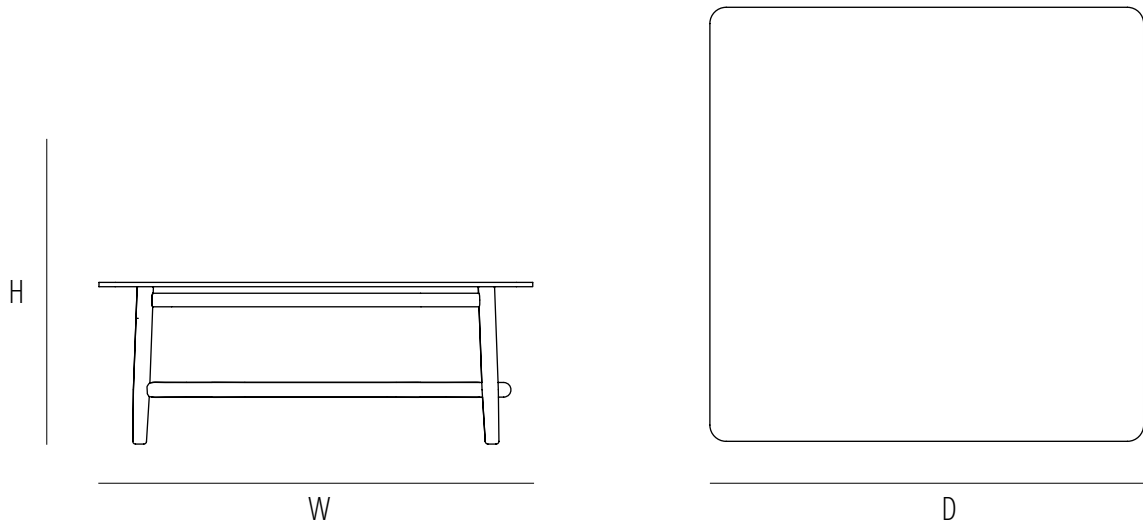

Colección de mesas de
centro con estructura en haya
curvada.
Parte superior disponible en
heya lacado mate.

LOW TABLE A

TVNLOALGN

Dimensions mm.

height 500 | width 450 | depth 450

LOW TABLE B

TVNLOBLGN

Dimensions mm.

height 350 | width 600 | depth 600

LOW TABLE C

TVNLOCLGN

Dimensions mm.

height 300 | width 800 | depth 800

	H	W	D	SH	AH
mm	550	450	450		
inch	19,6	17,7	17,7		

BASE
0,11
TOP
0,01

	H	W	D	SH	AH
mm	350	600	600		
inch	13,7	23,6	23,6		

			BASE 0,15			<table border="1"> <thead> <tr> <th colspan="2">BASE</th> <th colspan="2">TOP</th> </tr> <tr> <th>mm</th> <th>inch</th> <th>mm</th> <th>inch</th> </tr> </thead> <tbody> <tr> <td>h</td> <td>420</td> <td>h</td> <td>50</td> </tr> <tr> <td>w</td> <td>610</td> <td>w</td> <td>650</td> </tr> <tr> <td>d</td> <td>610</td> <td>d</td> <td>600</td> </tr> </tbody> </table>	BASE		TOP		mm	inch	mm	inch	h	420	h	50	w	610	w	650	d	610	d	600
BASE		TOP																								
mm	inch	mm	inch																							
h	420	h	50																							
w	610	w	650																							
d	610	d	600																							

	H	W	D	SH	AH
mm	300	800	800		
inch	11,8	31,5	31,5		

 1	 max. 1	 m ³	BASE 0,21	 16	 19	<table border="0"> <tr> <td> BASE</td> <td> TOP</td> </tr> <tr> <td>mm - inch</td> <td>mm - inch</td> </tr> <tr> <td>h 330 - 12,9</td> <td>h 50 - 1,9</td> </tr> <tr> <td>w 810 - 31,8</td> <td>w 840 - 33</td> </tr> <tr> <td>d 810 - 31,8</td> <td>d 840 - 33</td> </tr> </table>	 BASE	 TOP	mm - inch	mm - inch	h 330 - 12,9	h 50 - 1,9	w 810 - 31,8	w 840 - 33	d 810 - 31,8	d 840 - 33
 BASE	 TOP															
mm - inch	mm - inch															
h 330 - 12,9	h 50 - 1,9															
w 810 - 31,8	w 840 - 33															
d 810 - 31,8	d 840 - 33															