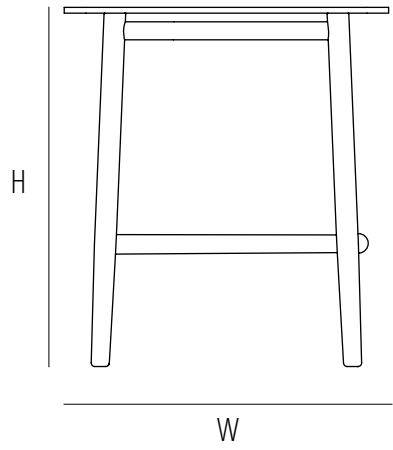

Colección de mesas de
centro con estructura en haya
curvada.
Parte superior disponible en
heya lacado mate.

LOW TABLE A

TVNLOALGN

Dimensions mm.

height 500 | width 450 | depth 450

LOW TABLE B

TVNLOBLGN

Dimensions mm.

height 350 | width 600 | depth 600

LOW TABLE C

TVNLOCLGN

Dimensions mm.

height 300 | width 800 | depth 800

	H	W	D	SH	AH
mm	550	450	450		
inch	19,6	17,7	17,7		

BASE
0,11
TOP
0,01

	H	W	D	SH	AH
mm	350	600	600		
inch	13,7	23,6	23,6		

			BASE 0,15			<table border="1"> <thead> <tr> <th colspan="2">BASE</th> <th colspan="2">TOP</th> </tr> <tr> <th>mm</th> <th>inch</th> <th>mm</th> <th>inch</th> </tr> </thead> <tbody> <tr> <td>h</td> <td>420</td> <td>h</td> <td>50</td> </tr> <tr> <td>w</td> <td>610</td> <td>w</td> <td>650</td> </tr> <tr> <td>d</td> <td>610</td> <td>d</td> <td>600</td> </tr> </tbody> </table>	BASE		TOP		mm	inch	mm	inch	h	420	h	50	w	610	w	650	d	610	d	600
BASE		TOP																								
mm	inch	mm	inch																							
h	420	h	50																							
w	610	w	650																							
d	610	d	600																							

	H	W	D	SH	AH
mm	300	800	800		
inch	11,8	31,5	31,5		

 1	 max. 1	 m ³	BASE 0,21	 16	 19	<table border="0"> <tr> <td> BASE</td> <td> TOP</td> </tr> <tr> <td>mm - inch</td> <td>mm - inch</td> </tr> <tr> <td>h 330 - 12,9</td> <td>h 50 - 1,9</td> </tr> <tr> <td>w 810 - 31,8</td> <td>w 840 - 33</td> </tr> <tr> <td>d 810 - 31,8</td> <td>d 840 - 33</td> </tr> </table>	 BASE	 TOP	mm - inch	mm - inch	h 330 - 12,9	h 50 - 1,9	w 810 - 31,8	w 840 - 33	d 810 - 31,8	d 840 - 33
 BASE	 TOP															
mm - inch	mm - inch															
h 330 - 12,9	h 50 - 1,9															
w 810 - 31,8	w 840 - 33															
d 810 - 31,8	d 840 - 33															