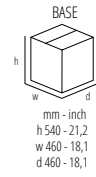

Colección de mesas de
centro con estructura en haya
curvada.
Parte superior disponible en
heya lacado mate.

LOW TABLE A

TVNLOALGN

Dimensions mm.

height 500 | width 450 | depth 450

LOW TABLE B

TVNLOBLGN

Dimensions mm.

height 350 | width 600 | depth 600

LOW TABLE C

TVNLOCLGN

Dimensions mm.

height 300 | width 800 | depth 800

	H	W	D	SH	AH
mm	550	450	450		
inch	19,6	17,7	17,7		

BASE
0,11
TOP
0,01

	H	W	D	SH	AH
mm	350	600	600		
inch	13,7	23,6	23,6		

			BASE 0,15			<table border="1"> <thead> <tr> <th colspan="2">BASE</th> <th colspan="2">TOP</th> </tr> <tr> <th>mm</th> <th>inch</th> <th>mm</th> <th>inch</th> </tr> </thead> <tbody> <tr> <td>h</td> <td>420</td> <td>h</td> <td>50</td> </tr> <tr> <td>w</td> <td>610</td> <td>w</td> <td>650</td> </tr> <tr> <td>d</td> <td>610</td> <td>d</td> <td>600</td> </tr> </tbody> </table>	BASE		TOP		mm	inch	mm	inch	h	420	h	50	w	610	w	650	d	610	d	600
BASE		TOP																								
mm	inch	mm	inch																							
h	420	h	50																							
w	610	w	650																							
d	610	d	600																							

	H	W	D	SH	AH
mm	300	800	800		
inch	11,8	31,5	31,5		

 1	 max. 1	 m ³	BASE 0,21	 16	 19	<table border="0"> <tr> <td> BASE</td> <td> TOP</td> </tr> <tr> <td>mm - inch</td> <td>mm - inch</td> </tr> <tr> <td>h 330 - 12,9</td> <td>h 50 - 1,9</td> </tr> <tr> <td>w 810 - 31,8</td> <td>w 840 - 33</td> </tr> <tr> <td>d 810 - 31,8</td> <td>d 840 - 33</td> </tr> </table>	 BASE	 TOP	mm - inch	mm - inch	h 330 - 12,9	h 50 - 1,9	w 810 - 31,8	w 840 - 33	d 810 - 31,8	d 840 - 33
 BASE	 TOP															
mm - inch	mm - inch															
h 330 - 12,9	h 50 - 1,9															
w 810 - 31,8	w 840 - 33															
d 810 - 31,8	d 840 - 33															