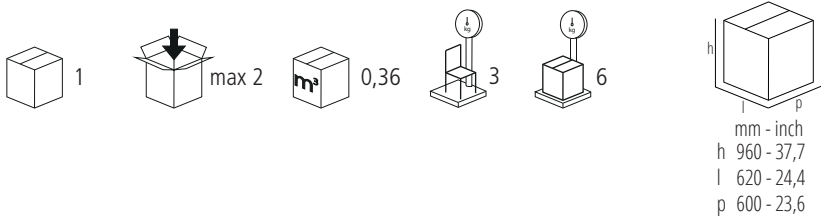

**SDN014LGN**

Dimensions mm.  
height 900 | width 410 | depth 490

**SDN014LGF**

Dimensions mm.  
height 900 | width 410 | depth 490

**SDN014PGL**

Dimensions mm.  
height 900 | width 410 | depth 490

**SDN014TES**

Dimensions mm.  
height 900 | width 410 | depth 490

**SDN014ANN**

Dimensions mm.  
height 900 | width 410 | depth 490

	mm	inch
H	900	35,4
L	410	16,1
P	490	19,2
Hs	450	17,7
Hb		

	mm	inch
H	900	35,4
L	410	16,1
P	490	19,2
Hs	450	17,7
Hb		

	mm	inch
H	900	35,4
L	410	16,1
P	490	19,2
Hs	450	17,7
Hb		

	mm	inch
H	900	35,4
L	410	16,1
P	490	19,2
Hs	450	17,7
Hb		

	mm	inch
H	900	35,4
L	410	16,1
P	490	19,2
Hs	450	17,7
Hb		

Verfuegbare Ausfuehrungen  
Finiture disponibili  
Available finishes  
Finitions disponibles