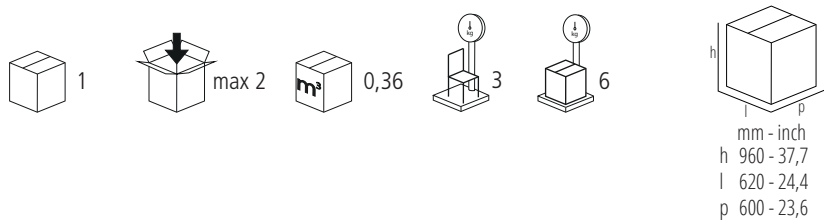

**SDN014LGN**

Dimensions mm.  
height 900 | width 410 | depth 490

**SDN014LGF**

Dimensions mm.  
height 900 | width 410 | depth 490

**SDN014PGL**

Dimensions mm.  
height 900 | width 410 | depth 490

**SDN014TES**

Dimensions mm.  
height 900 | width 410 | depth 490

**SDN014ANN**

Dimensions mm.  
height 900 | width 410 | depth 490

	mm	inch
H	900	35,4
L	410	16,1
P	490	19,2
Hs	450	17,7
Hb		

	mm	inch
H	900	35,4
L	410	16,1
P	490	19,2
Hs	450	17,7
Hb		

	mm	inch
H	900	35,4
L	410	16,1
P	490	19,2
Hs	450	17,7
Hb		

	mm	inch
H	900	35,4
L	410	16,1
P	490	19,2
Hs	450	17,7
Hb		

	mm	inch
H	900	35,4
L	410	16,1
P	490	19,2
Hs	450	17,7
Hb		

Verfuegbare Ausfuehrungen  
Finiture disponibili  
Available finishes  
Finitions disponibles