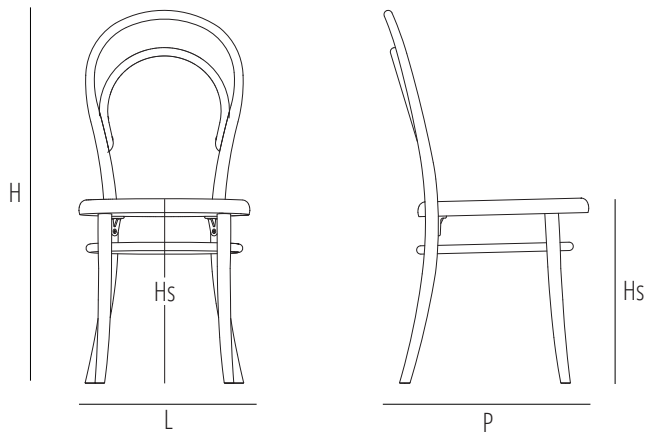

**SDN014LGN**

Dimensions mm.  
height 900 | width 410 | depth 490

**SDN014LGF**

Dimensions mm.  
height 900 | width 410 | depth 490

**SDN014PGL**

Dimensions mm.  
height 900 | width 410 | depth 490

**SDN014TES**

Dimensions mm.  
height 900 | width 410 | depth 490

**SDN014ANN**

Dimensions mm.  
height 900 | width 410 | depth 490

	mm	inch
H	900	35,4
L	410	16,1
P	490	19,2
Hs	450	17,7
Hb		

	mm	inch
H	900	35,4
L	410	16,1
P	490	19,2
Hs	450	17,7
Hb		

	mm	inch
H	900	35,4
L	410	16,1
P	490	19,2
Hs	450	17,7
Hb		

	mm	inch
H	900	35,4
L	410	16,1
P	490	19,2
Hs	450	17,7
Hb		

	mm	inch
H	900	35,4
L	410	16,1
P	490	19,2
Hs	450	17,7
Hb		

Verfuegbare Ausfuehrungen  
Finiture disponibili  
Available finishes  
Finitions disponibles