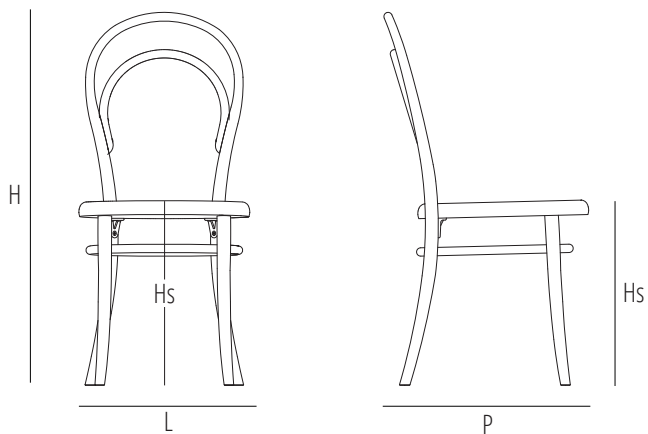

**SDN014LGN**

Dimensions mm.  
height 900 | width 410 | depth 490

**SDN014LGF**

Dimensions mm.  
height 900 | width 410 | depth 490

**SDN014PGL**

Dimensions mm.  
height 900 | width 410 | depth 490

**SDN014TES**

Dimensions mm.  
height 900 | width 410 | depth 490

**SDN014ANN**

Dimensions mm.  
height 900 | width 410 | depth 490

	mm	inch
H	900	35,4
L	410	16,1
P	490	19,2
Hs	450	17,7
Hb		

	mm	inch
H	900	35,4
L	410	16,1
P	490	19,2
Hs	450	17,7
Hb		

	mm	inch
H	900	35,4
L	410	16,1
P	490	19,2
Hs	450	17,7
Hb		

	mm	inch
H	900	35,4
L	410	16,1
P	490	19,2
Hs	450	17,7
Hb		

	mm	inch
H	900	35,4
L	410	16,1
P	490	19,2
Hs	450	17,7
Hb		

Verfuegbare Ausfuehrungen  
Finiture disponibili  
Available finishes  
Finitions disponibles