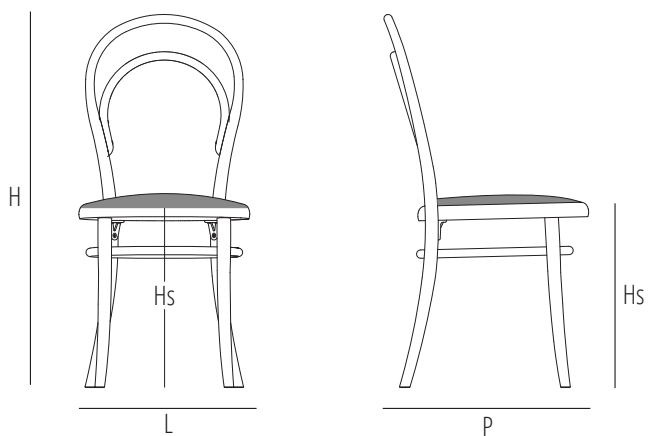

**SDN014LGN**

Dimensions mm.  
height 900 | width 410 | depth 490

**SDN014LGF**

Dimensions mm.  
height 900 | width 410 | depth 490

**SDN014PGL**

Dimensions mm.  
height 900 | width 410 | depth 490

**SDN014TES**

Dimensions mm.  
height 900 | width 410 | depth 490

**SDN014ANN**

Dimensions mm.  
height 900 | width 410 | depth 490

	mm	inch
H	900	35,4
L	410	16,1
P	490	19,2
Hs	450	17,7
Hb		

	mm	inch
H	900	35,4
L	410	16,1
P	490	19,2
Hs	450	17,7
Hb		

	mm	inch
H	900	35,4
L	410	16,1
P	490	19,2
Hs	450	17,7
Hb		

	mm	inch
H	900	35,4
L	410	16,1
P	490	19,2
Hs	450	17,7
Hb		

	mm	inch
H	900	35,4
L	410	16,1
P	490	19,2
Hs	450	17,7
Hb		

Verfuegbare Ausfuehrungen  
Finiture disponibili  
Available finishes  
Finitions disponibles