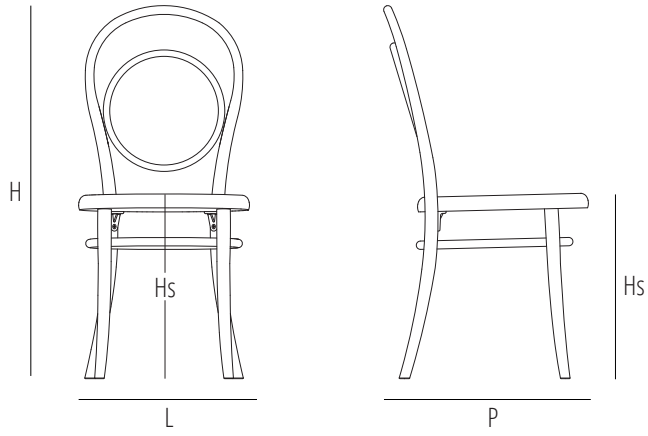

**SDN014LGN**

Dimensions mm.  
height 900 | width 410 | depth 490

**SDN014LGF**

Dimensions mm.  
height 900 | width 410 | depth 490

**SDN014PGL**

Dimensions mm.  
height 900 | width 410 | depth 490

**SDN014TES**

Dimensions mm.  
height 900 | width 410 | depth 490

**SDN014ANN**

Dimensions mm.  
height 900 | width 410 | depth 490

	mm	inch
H	900	35,4
L	410	16,1
P	490	19,2
Hs	450	17,7
Hb		

	mm	inch
H	900	35,4
L	410	16,1
P	490	19,2
Hs	450	17,7
Hb		

	mm	inch
H	900	35,4
L	410	16,1
P	490	19,2
Hs	450	17,7
Hb		

	mm	inch
H	900	35,4
L	410	16,1
P	490	19,2
Hs	450	17,7
Hb		

	mm	inch
H	900	35,4
L	410	16,1
P	490	19,2
Hs	450	17,7
Hb		

Verfuegbare Ausfuehrungen  
Finiture disponibili  
Available finishes  
Finitions disponibles