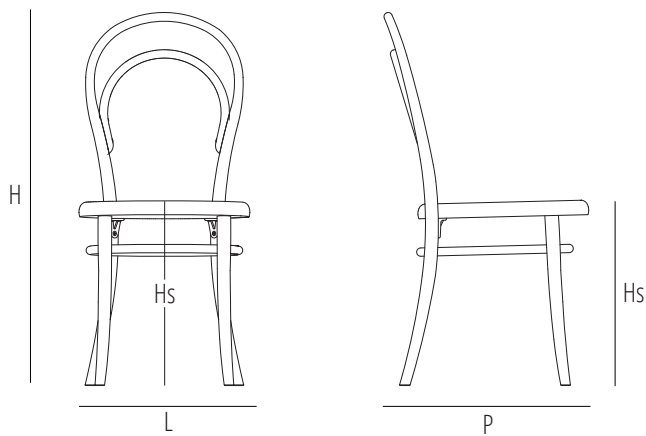

**SDN014LGN**

Dimensions mm.  
height 900 | width 410 | depth 490

**SDN014LGF**

Dimensions mm.  
height 900 | width 410 | depth 490

**SDN014PGL**

Dimensions mm.  
height 900 | width 410 | depth 490

**SDN014TES**

Dimensions mm.  
height 900 | width 410 | depth 490

**SDN014ANN**

Dimensions mm.  
height 900 | width 410 | depth 490

	mm	inch
H	900	35,4
L	410	16,1
P	490	19,2
Hs	450	17,7
Hb		

	mm	inch
H	900	35,4
L	410	16,1
P	490	19,2
Hs	450	17,7
Hb		

	mm	inch
H	900	35,4
L	410	16,1
P	490	19,2
Hs	450	17,7
Hb		

	mm	inch
H	900	35,4
L	410	16,1
P	490	19,2
Hs	450	17,7
Hb		

	mm	inch
H	900	35,4
L	410	16,1
P	490	19,2
Hs	450	17,7
Hb		

Verfuegbare Ausfuehrungen  
Finiture disponibili  
Available finishes  
Finitions disponibles