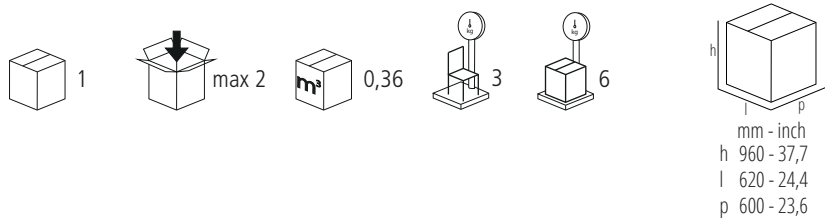

**SDN014LGN**

Dimensions mm.  
height 900 | width 410 | depth 490

**SDN014LGF**

Dimensions mm.  
height 900 | width 410 | depth 490

**SDN014PGL**

Dimensions mm.  
height 900 | width 410 | depth 490

**SDN014TES**

Dimensions mm.  
height 900 | width 410 | depth 490

**SDN014ANN**

Dimensions mm.  
height 900 | width 410 | depth 490

	mm	inch
H	900	35,4
L	410	16,1
P	490	19,2
Hs	450	17,7
Hb		

	mm	inch
H	900	35,4
L	410	16,1
P	490	19,2
Hs	450	17,7
Hb		

	mm	inch
H	900	35,4
L	410	16,1
P	490	19,2
Hs	450	17,7
Hb		

	mm	inch
H	900	35,4
L	410	16,1
P	490	19,2
Hs	450	17,7
Hb		

	mm	inch
H	900	35,4
L	410	16,1
P	490	19,2
Hs	450	17,7
Hb		

Verfuegbare Ausfuehrungen  
Finiture disponibili  
Available finishes  
Finitions disponibles