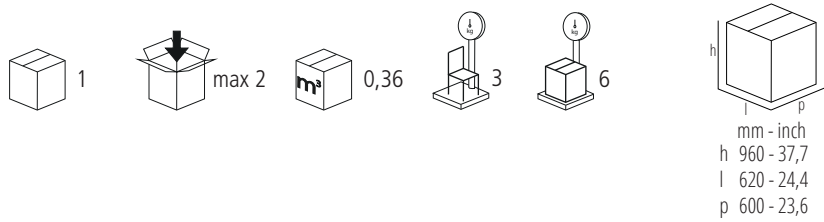

**SDN014LGN**

Dimensions mm.  
height 900 | width 410 | depth 490

**SDN014LGF**

Dimensions mm.  
height 900 | width 410 | depth 490

**SDN014PGL**

Dimensions mm.  
height 900 | width 410 | depth 490

**SDN014TES**

Dimensions mm.  
height 900 | width 410 | depth 490

**SDN014ANN**

Dimensions mm.  
height 900 | width 410 | depth 490

	mm	inch
H	900	35,4
L	410	16,1
P	490	19,2
Hs	450	17,7
Hb		

	mm	inch
H	900	35,4
L	410	16,1
P	490	19,2
Hs	450	17,7
Hb		

	mm	inch
H	900	35,4
L	410	16,1
P	490	19,2
Hs	450	17,7
Hb		

	mm	inch
H	900	35,4
L	410	16,1
P	490	19,2
Hs	450	17,7
Hb		

	mm	inch
H	900	35,4
L	410	16,1
P	490	19,2
Hs	450	17,7
Hb		

Verfuegbare Ausfuehrungen  
Finiture disponibili  
Available finishes  
Finitions disponibles