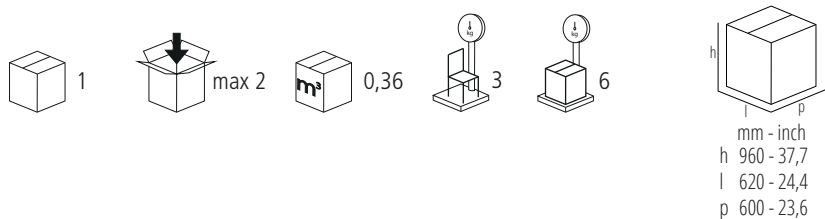

**SDN014LGN**

Dimensions mm.  
height 900 | width 410 | depth 490

**SDN014LGF**

Dimensions mm.  
height 900 | width 410 | depth 490

**SDN014PGL**

Dimensions mm.  
height 900 | width 410 | depth 490

**SDN014TES**

Dimensions mm.  
height 900 | width 410 | depth 490

**SDN014ANN**

Dimensions mm.  
height 900 | width 410 | depth 490

	mm	inch
H	900	35,4
L	410	16,1
P	490	19,2
Hs	450	17,7
Hb		

	mm	inch
H	900	35,4
L	410	16,1
P	490	19,2
Hs	450	17,7
Hb		

	mm	inch
H	900	35,4
L	410	16,1
P	490	19,2
Hs	450	17,7
Hb		

	mm	inch
H	900	35,4
L	410	16,1
P	490	19,2
Hs	450	17,7
Hb		

	mm	inch
H	900	35,4
L	410	16,1
P	490	19,2
Hs	450	17,7
Hb		

Verfuegbare Ausfuehrungen  
Finiture disponibili  
Available finishes  
Finitions disponibles