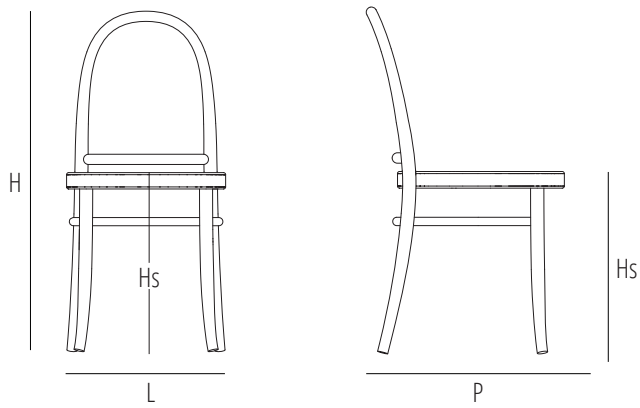

**SDMORATES**

Dimensions mm.  
height 1120 | width 420 | depth 530

**SDMORBTES**

Dimensions mm.  
height 840 | width 420 | depth 490

|    | mm   | inch |
|----|------|------|
| H  | 1120 | 44   |
| L  | 420  | 16,5 |
| P  | 530  | 20,8 |
| Hs | 450  | 17,7 |
| Hb |      |      |

|    | mm  | inch |
|----|-----|------|
| H  | 840 | 33   |
| L  | 420 | 16,5 |
| P  | 490 | 19,2 |
| Hs | 450 | 17,7 |
| Hb |     |      |

Verfuegbare Ausfuehrungen  
Finiture disponibili  
Available finishes  
Finitions disponibles