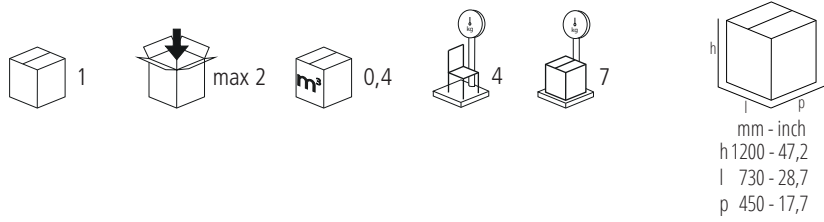

**SDMORATES**

Dimensions mm.  
height 1120 | width 420 | depth 530

**SDMORBTES**

Dimensions mm.  
height 840 | width 420 | depth 490

|    | mm   | inch |
|----|------|------|
| H  | 1120 | 44   |
| L  | 420  | 16,5 |
| P  | 530  | 20,8 |
| Hs | 450  | 17,7 |
| Hb |      |      |

|    | mm  | inch |
|----|-----|------|
| H  | 840 | 33   |
| L  | 420 | 16,5 |
| P  | 490 | 19,2 |
| Hs | 450 | 17,7 |
| Hb |     |      |

Verfuegbare Ausfuehrungen  
Finiture disponibili  
Available finishes  
Finitions disponibles