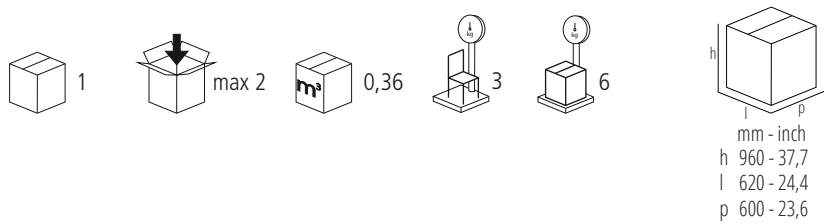

**SDMORATES**

Dimensions mm.  
height 1120 | width 420 | depth 530

**SDMORBTES**

Dimensions mm.  
height 840 | width 420 | depth 490

|    | mm   | inch |
|----|------|------|
| H  | 1120 | 44   |
| L  | 420  | 16,5 |
| P  | 530  | 20,8 |
| Hs | 450  | 17,7 |
| Hb |      |      |

|    | mm  | inch |
|----|-----|------|
| H  | 840 | 33   |
| L  | 420 | 16,5 |
| P  | 490 | 19,2 |
| Hs | 450 | 17,7 |
| Hb |     |      |

Verfuegbare Ausfuehrungen  
Finiture disponibili  
Available finishes  
Finitions disponibles