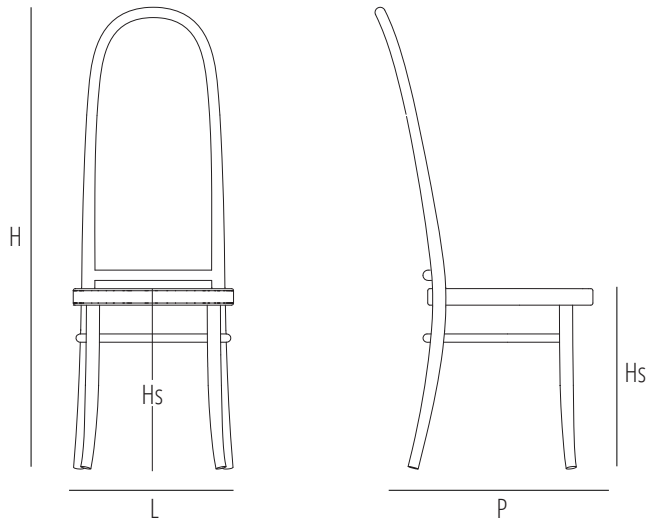

Bent beech-wood chair with low backrest. Upholstered seat and woven cane backrest.

Chaise en hêtre cintré avec dossier haut. Assise rembourrée et dossier en paille de Vienne.

Chaise en hêtre cintré avec dossier bas. Assise rembourrée et dossier en paille de Vienne.

**SDMORATES**

Dimensions mm.  
height 1120 | width 420 | depth 530

**SDMORBTES**

Dimensions mm.  
height 840 | width 420 | depth 490

|    | mm   | inch |
|----|------|------|
| H  | 1120 | 44   |
| L  | 420  | 16,5 |
| P  | 530  | 20,8 |
| Hs | 450  | 17,7 |
| Hb |      |      |

|    | mm  | inch |
|----|-----|------|
| H  | 840 | 33   |
| L  | 420 | 16,5 |
| P  | 490 | 19,2 |
| Hs | 450 | 17,7 |
| Hb |     |      |

Verfuegbare Ausfuehrungen  
Finiture disponibili  
Available finishes  
Finitions disponibles