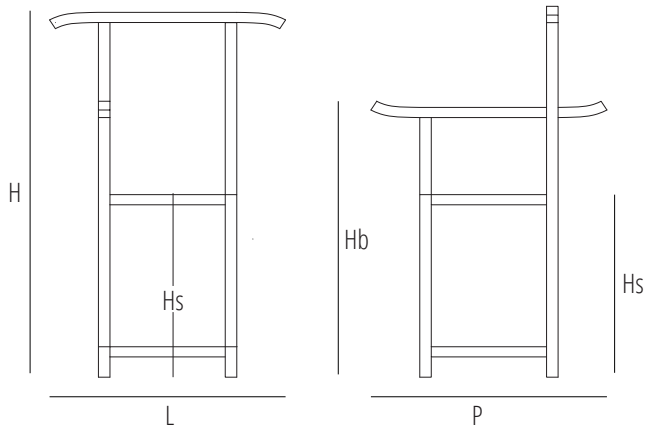

MAJORDOMO

TECHNISCHES BLATT
SCHEMA TECNICA
DATA SHEET
FICHE TECHNIQUE

MAJORDOMO

DESIGN NATHAN YONG, 2016

Stummer Diener aus Buche mit quadratischem Querschnitt mit Sitzfläche und Abdeckplatte aus Wiener Geflecht.

Servomuto in faggio a sezione quadrata con seduta e piano d'appoggio in paglia di Vienna.

Square-section beech-wood clothes valet with woven cane seat and storage shelf.

Valet en hêtre à section carrée avec assise et plan d'appui en paille de Vienne.

CAMAJOPGL

Dimensions mm.
height 900 | width 610 | depth 610

	mm	inch
H	900	35,4
L	610	24
P	610	24
Hs	450	17,7
Hb	680	26,7

mm - inch
h 960 - 37,7
l 650 - 25,5
p 650 - 25,5

WOOD

B01 FAGGIO NATURALE

CLASSIC

C01 - RAL 9005 NERO