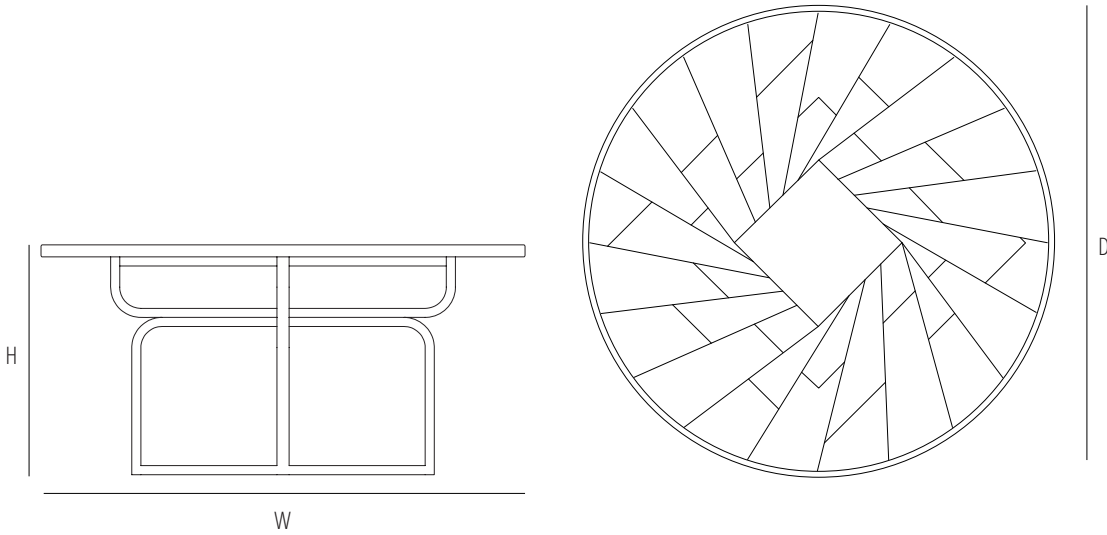

TVCAROLGN

Dimensions mm.

height 760 | width 1600 | depth 1600

TVCAROLG2

Dimensions mm.

height 760 | width 1600 | depth 1600

	H	W	D	SH	AH
mm	760	1600	1600		
inch	29,9	62,9	62,9		

 2
  max. 1
 

BASE 1,08
 TOP 0,21

 50
  57

	BASE	TOP
mm - inch	h 750 - 29,5	h 80 - 3,1
w	1200 - 47,2	1650 - 65
d	1200 - 47,2	1650 - 65

	H	W	D	SH	AH
mm	760	1600	1600		
inch	29,9	62,9	62,9		

 2
  max. 1
 

BASE 1,08
 TOP 0,21