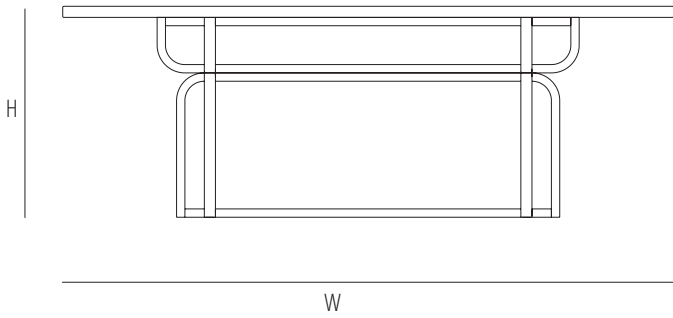

Tavolo con struttura in faggio curvato laccato e piano in legno intarsiato o laccato.

Table with lacquered bent beech-wood structure and inlaid wooden or lacquered top.

Table avec structure en hêtre cintré laqué et plateau en bois incrusté ou laqué.

TVCARDLGN

Dimensions mm.

height 760 | width 2200 | depth 1100

TVCARDLG2

Dimensions mm.

height 760 | width 2200 | depth 1100

	H	W	D	SH	AH
mm	760	2200	1100		
inch	29,9	86,6	43,3		

 2
  max. 1
 

BASE 0,84
 TOP 0,20

 80
  87

	BASE	TOP
mm - inch		
h	750 - 29,5	80 - 3,1
w	1600 - 62,9	2250 - 88,5
d	700 - 27,5	1150 - 45,2

	H	W	D	SH	AH
mm	760	2200	1100		
inch	29,9	86,6	43,3		

 2
  max. 1
 

BASE 0,84
 TOP 0,20