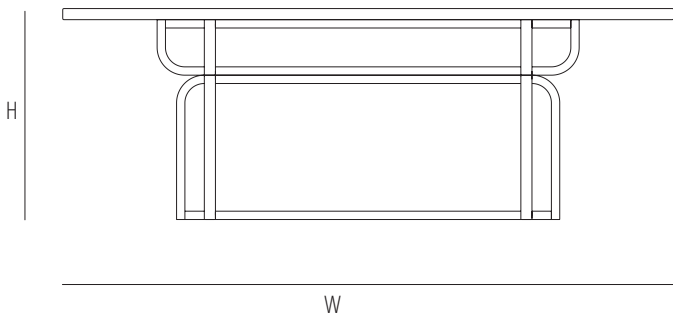

Tavolo con struttura in faggio curvato laccato e piano in legno intarsiato o laccato.

Table with lacquered bent beech-wood structure and inlaid wooden or lacquered top.

Table avec structure en hêtre cintré laqué et plateau en bois incrusté ou laqué.

TVCARDLGN

Dimensions mm.

height 760 | width 2200 | depth 1100

TVCARDLG2

Dimensions mm.

height 760 | width 2200 | depth 1100

	H	W	D	SH	AH
mm	760	2200	1100		
inch	29,9	86,6	43,3		

 2
  max. 1
 

BASE 0,84
 TOP 0,20

 80
  87

	BASE	TOP
mm - inch		
h	750 - 29,5	80 - 3,1
w	1600 - 62,9	2250 - 88,5
d	700 - 27,5	1150 - 45,2

	H	W	D	SH	AH
mm	760	2200	1100		
inch	29,9	86,6	43,3		

 2
  max. 1
 

BASE 0,84
 TOP 0,20