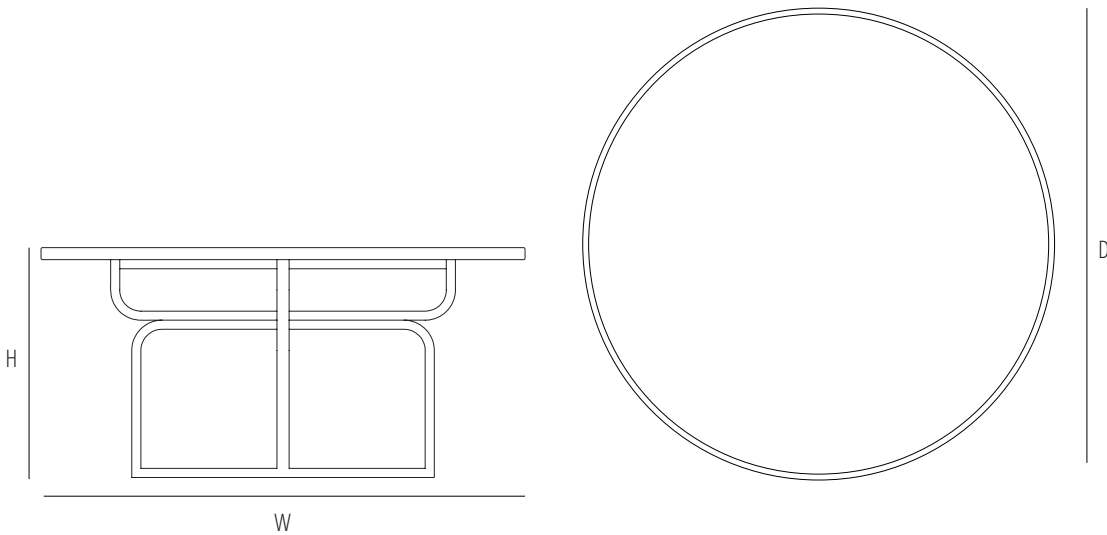

TVCAROLGN

Dimensions mm.

height 760 | width 1600 | depth 1600

TVCAROLG2

Dimensions mm.

height 760 | width 1600 | depth 1600

	H	W	D	SH	AH
mm	760	1600	1600		
inch	29,9	62,9	62,9		

 2
  max. 1
 

BASE 1,08
 TOP 0,21

 50
  57

	BASE	TOP
mm - inch	h 750 - 29,5	h 80 - 3,1
w	1200 - 47,2	1650 - 65
d	1200 - 47,2	1650 - 65

	H	W	D	SH	AH
mm	760	1600	1600		
inch	29,9	62,9	62,9		

 2
  max. 1
 

BASE 1,08
 TOP 0,21