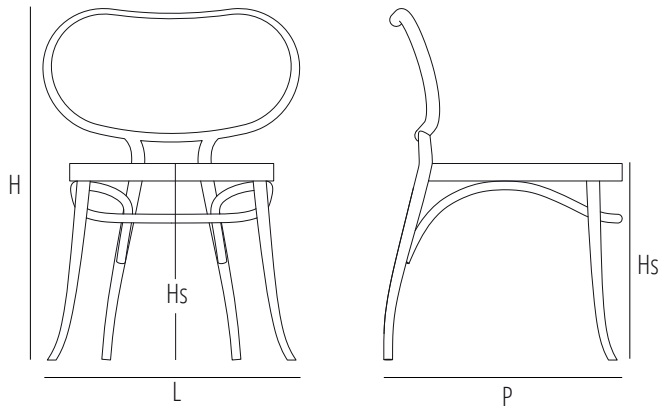

Chaise en hêtre cintré.  
Disponibile en trois versions:  
assise et dossier en paille de  
Vienne, assise rembourrée et  
dossier en paille de Vienne,  
assise et dossier rembourrés.

**SDLEHNPGL**

Dimensions mm.  
height 800 | width 580 | depth 580

**SDLEHNTE**

Dimensions mm.  
height 800 | width 580 | depth 580

**SDLEHN2TES**

Dimensions mm.  
height 800 | width 580 | depth 580

	mm	inch
H	800	31,4
L	580	22,8
P	580	22,8
Hs	470	18,5
Hb		

	mm	inch
H	800	31,4
L	580	22,8
P	580	22,8
Hs	470	18,5
Hb		

	mm	inch
H	800	31,4
L	580	22,8
P	580	22,8
Hs	470	18,5
Hb		

mm - inch  
h 930 - 36,6  
l 700 - 27,5  
p 750 - 29,5

Verfuegbare Ausfuehrungen

Finiture disponibili

Available finishes

Finitions disponibles