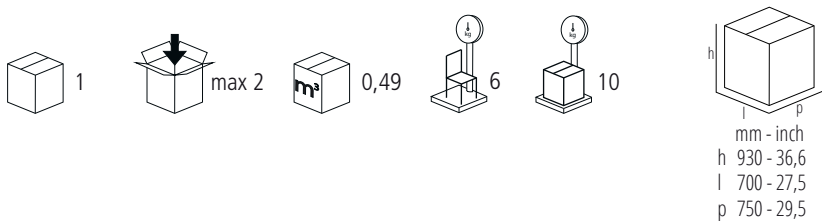

Chaise en hêtre cintré.  
Disponibile en trois versions:  
assise et dossier en paille de  
Vienne, assise rembourrée et  
dossier en paille de Vienne,  
assise et dossier rembourrés.

**SDLEHNPGL**

Dimensions mm.  
height 800 | width 580 | depth 580

**SDLEHNTE**

Dimensions mm.  
height 800 | width 580 | depth 580

**SDLEHN2TES**

Dimensions mm.  
height 800 | width 580 | depth 580

	mm	inch
H	800	31,4
L	580	22,8
P	580	22,8
Hs	470	18,5
Hb		

	mm	inch
H	800	31,4
L	580	22,8
P	580	22,8
Hs	470	18,5
Hb		

	mm	inch
H	800	31,4
L	580	22,8
P	580	22,8
Hs	470	18,5
Hb		

mm - inch  
h 930 - 36,6  
l 700 - 27,5  
p 750 - 29,5

Verfuegbare Ausfuehrungen

Finiture disponibili

Available finishes

Finitions disponibles