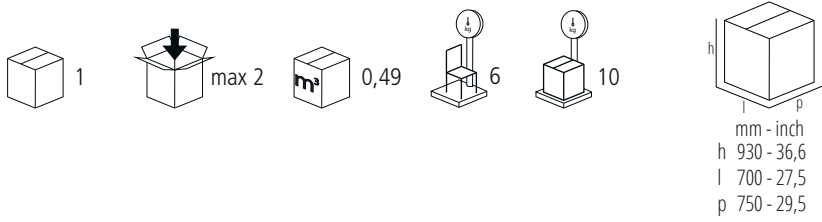

Chaise en hêtre cintré.  
Disponibile en trois versions:  
assise et dossier en paille de  
Vienne, assise rembourrée et  
dossier en paille de Vienne,  
assise et dossier rembourrés.

**SDLEHNPGL**

Dimensions mm.  
height 800 | width 580 | depth 580

**SDLEHNTE**

Dimensions mm.  
height 800 | width 580 | depth 580

**SDLEHN2TES**

Dimensions mm.  
height 800 | width 580 | depth 580

	mm	inch
H	800	31,4
L	580	22,8
P	580	22,8
Hs	470	18,5
Hb		

	mm	inch
H	800	31,4
L	580	22,8
P	580	22,8
Hs	470	18,5
Hb		

	mm	inch
H	800	31,4
L	580	22,8
P	580	22,8
Hs	470	18,5
Hb		

mm - inch  
h 930 - 36,6  
l 700 - 27,5  
p 750 - 29,5

Verfuegbare Ausfuehrungen

Finiture disponibili

Available finishes

Finitions disponibles