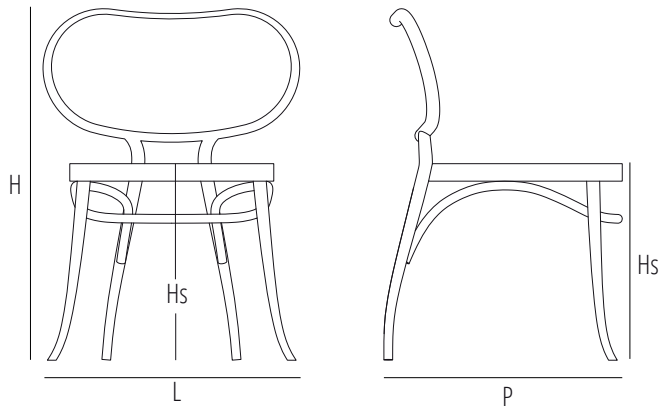

Chaise en hêtre cintré.  
Disponibile en trois versions:  
assise et dossier en paille de  
Vienne, assise rembourrée et  
dossier en paille de Vienne,  
assise et dossier rembourrés.

**SDLEHNPGL**

Dimensions mm.  
height 800 | width 580 | depth 580

**SDLEHNTE**

Dimensions mm.  
height 800 | width 580 | depth 580

**SDLEHN2TES**

Dimensions mm.  
height 800 | width 580 | depth 580

	mm	inch
H	800	31,4
L	580	22,8
P	580	22,8
Hs	470	18,5
Hb		

	mm	inch
H	800	31,4
L	580	22,8
P	580	22,8
Hs	470	18,5
Hb		

	mm	inch
H	800	31,4
L	580	22,8
P	580	22,8
Hs	470	18,5
Hb		

mm - inch  
h 930 - 36,6  
l 700 - 27,5  
p 750 - 29,5

Verfuegbare Ausfuehrungen

Finiture disponibili

Available finishes

Finitions disponibles