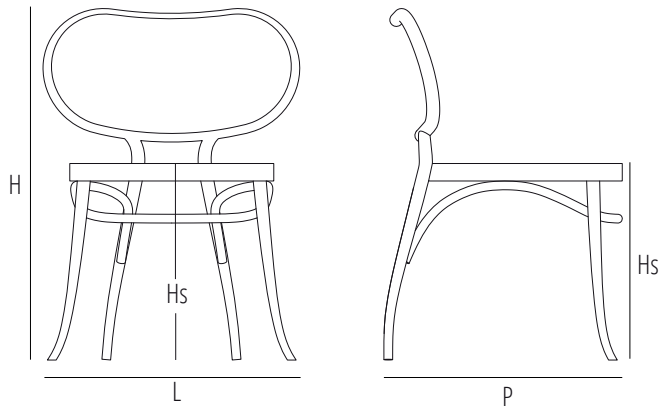

Chaise en hêtre cintré.  
Disponibile en trois versions:  
assise et dossier en paille de  
Vienne, assise rembourrée et  
dossier en paille de Vienne,  
assise et dossier rembourrés.

**SDLEHNPGL**

Dimensions mm.  
height 800 | width 580 | depth 580

**SDLEHNTE**

Dimensions mm.  
height 800 | width 580 | depth 580

**SDLEHN2TES**

Dimensions mm.  
height 800 | width 580 | depth 580

	mm	inch
H	800	31,4
L	580	22,8
P	580	22,8
Hs	470	18,5
Hb		

	mm	inch
H	800	31,4
L	580	22,8
P	580	22,8
Hs	470	18,5
Hb		

	mm	inch
H	800	31,4
L	580	22,8
P	580	22,8
Hs	470	18,5
Hb		

mm - inch  
h 930 - 36,6  
l 700 - 27,5  
p 750 - 29,5

Verfuegbare Ausfuehrungen

Finiture disponibili

Available finishes

Finitions disponibles