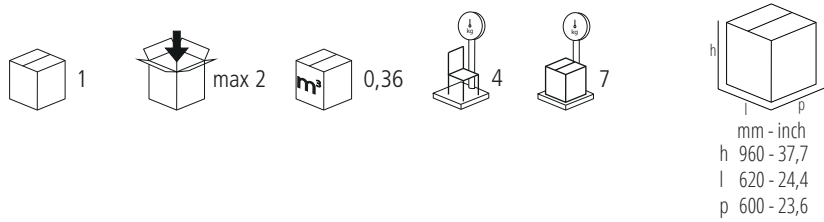

SDCZECLGN

Dimensions mm.
height 850 | width 420 | depth 530

SDCZECTES

Dimensions mm.
height 850 | width 420 | depth 530

PTCZECLGN

Dimensions mm.
height 850 | width 550 | depth 520

PTCZECTES

Dimensions mm.
height 850 | width 550 | depth 520

	mm	inch
H	850	33,4
L	420	16,5
P	530	20,8
Hs	450	17,7
Hb		

	mm	inch
H	850	33,4
L	420	16,5
P	530	20,8
Hs	450	17,7
Hb		

	mm	inch
H	850	33,4
L	550	21,6
P	520	20,4
Hs	450	17,7
Hb	680	26,7

	mm	inch
H	850	33,4
L	550	21,6
P	520	20,4
Hs	450	17,7
Hb	680	26,7