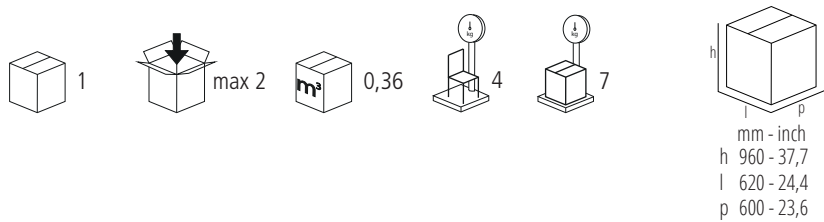

SDCZECLGN

Dimensions mm.
height 850 | width 420 | depth 530

SDCZECTES

Dimensions mm.
height 850 | width 420 | depth 530

PTCZECLGN

Dimensions mm.
height 850 | width 550 | depth 520

PTCZECTES

Dimensions mm.
height 850 | width 550 | depth 520

	mm	inch
H	850	33,4
L	420	16,5
P	530	20,8
Hs	450	17,7
Hb		

	mm	inch
H	850	33,4
L	420	16,5
P	530	20,8
Hs	450	17,7
Hb		

	mm	inch
H	850	33,4
L	550	21,6
P	520	20,4
Hs	450	17,7
Hb	680	26,7

	mm	inch
H	850	33,4
L	550	21,6
P	520	20,4
Hs	450	17,7
Hb	680	26,7