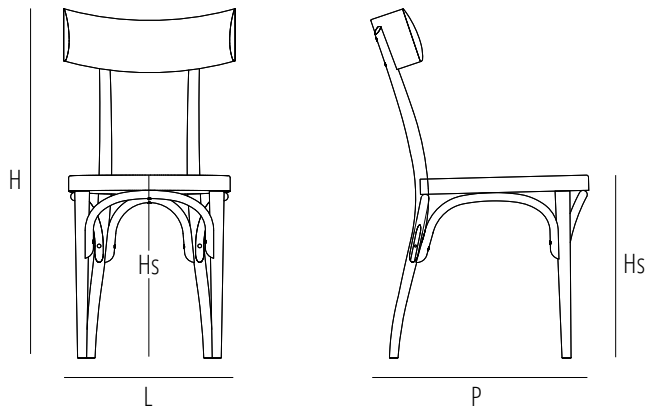

SDCZECLGN

Dimensions mm.
height 850 | width 420 | depth 530

SDCZECTES

Dimensions mm.
height 850 | width 420 | depth 530

PTCZECLGN

Dimensions mm.
height 850 | width 550 | depth 520

PTCZECTES

Dimensions mm.
height 850 | width 550 | depth 520

	mm	inch
H	850	33,4
L	420	16,5
P	530	20,8
Hs	450	17,7
Hb		

	mm	inch
H	850	33,4
L	420	16,5
P	530	20,8
Hs	450	17,7
Hb		

	mm	inch
H	850	33,4
L	550	21,6
P	520	20,4
Hs	450	17,7
Hb	680	26,7

	mm	inch
H	850	33,4
L	550	21,6
P	520	20,4
Hs	450	17,7
Hb	680	26,7