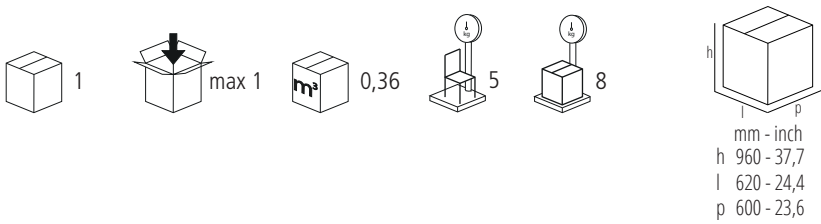

SDCZECLGN

Dimensions mm.
height 850 | width 420 | depth 530

SDCZECTES

Dimensions mm.
height 850 | width 420 | depth 530

PTCZECLGN

Dimensions mm.
height 850 | width 550 | depth 520

PTCZECTES

Dimensions mm.
height 850 | width 550 | depth 520

	mm	inch
H	850	33,4
L	420	16,5
P	530	20,8
Hs	450	17,7
Hb		

	mm	inch
H	850	33,4
L	420	16,5
P	530	20,8
Hs	450	17,7
Hb		

	mm	inch
H	850	33,4
L	550	21,6
P	520	20,4
Hs	450	17,7
Hb	680	26,7

	mm	inch
H	850	33,4
L	550	21,6
P	520	20,4
Hs	450	17,7
Hb	680	26,7