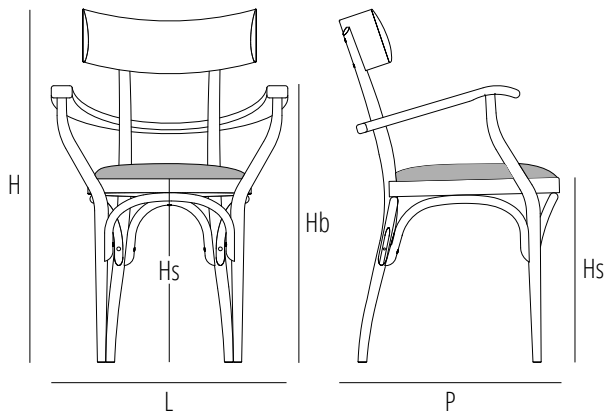

SDCZECLGN

Dimensions mm.
height 850 | width 420 | depth 530

SDCZECTES

Dimensions mm.
height 850 | width 420 | depth 530

PTCZECLGN

Dimensions mm.
height 850 | width 550 | depth 520

PTCZECTES

Dimensions mm.
height 850 | width 550 | depth 520

	mm	inch
H	850	33,4
L	420	16,5
P	530	20,8
Hs	450	17,7
Hb		

	mm	inch
H	850	33,4
L	420	16,5
P	530	20,8
Hs	450	17,7
Hb		

	mm	inch
H	850	33,4
L	550	21,6
P	520	20,4
Hs	450	17,7
Hb	680	26,7

	mm	inch
H	850	33,4
L	550	21,6
P	520	20,4
Hs	450	17,7
Hb	680	26,7