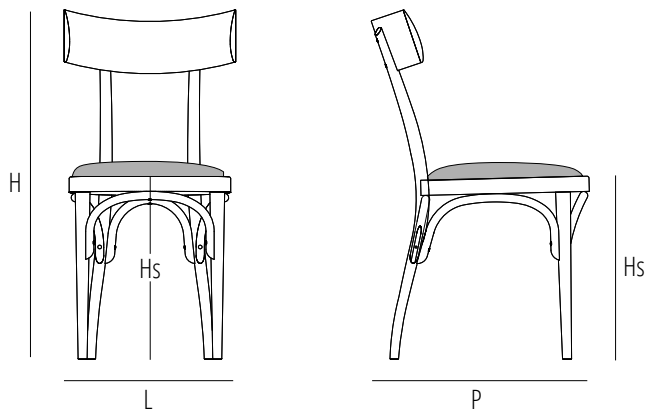

SDCZECLGN

Dimensions mm.
height 850 | width 420 | depth 530

SDCZECTES

Dimensions mm.
height 850 | width 420 | depth 530

PTCZECLGN

Dimensions mm.
height 850 | width 550 | depth 520

PTCZECTES

Dimensions mm.
height 850 | width 550 | depth 520

	mm	inch
H	850	33,4
L	420	16,5
P	530	20,8
Hs	450	17,7
Hb		

	mm	inch
H	850	33,4
L	420	16,5
P	530	20,8
Hs	450	17,7
Hb		

	mm	inch
H	850	33,4
L	550	21,6
P	520	20,4
Hs	450	17,7
Hb	680	26,7

	mm	inch
H	850	33,4
L	550	21,6
P	520	20,4
Hs	450	17,7
Hb	680	26,7