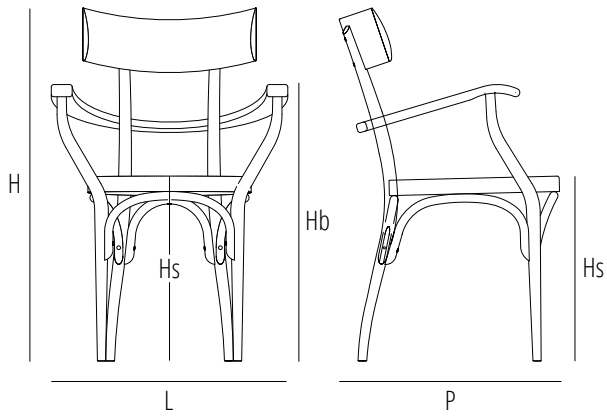

SDCZECLGN

Dimensions mm.
height 850 | width 420 | depth 530

SDCZECTES

Dimensions mm.
height 850 | width 420 | depth 530

PTCZECLGN

Dimensions mm.
height 850 | width 550 | depth 520

PTCZECTES

Dimensions mm.
height 850 | width 550 | depth 520

	mm	inch
H	850	33,4
L	420	16,5
P	530	20,8
Hs	450	17,7
Hb		

	mm	inch
H	850	33,4
L	420	16,5
P	530	20,8
Hs	450	17,7
Hb		

	mm	inch
H	850	33,4
L	550	21,6
P	520	20,4
Hs	450	17,7
Hb	680	26,7

	mm	inch
H	850	33,4
L	550	21,6
P	520	20,4
Hs	450	17,7
Hb	680	26,7