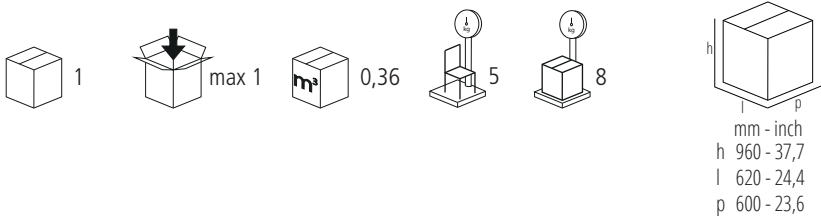

SDCZECLGN

Dimensions mm.
height 850 | width 420 | depth 530

SDCZECTES

Dimensions mm.
height 850 | width 420 | depth 530

PTCZECLGN

Dimensions mm.
height 850 | width 550 | depth 520

PTCZECTES

Dimensions mm.
height 850 | width 550 | depth 520

	mm	inch
H	850	33,4
L	420	16,5
P	530	20,8
Hs	450	17,7
Hb		

	mm	inch
H	850	33,4
L	420	16,5
P	530	20,8
Hs	450	17,7
Hb		

	mm	inch
H	850	33,4
L	550	21,6
P	520	20,4
Hs	450	17,7
Hb	680	26,7

	mm	inch
H	850	33,4
L	550	21,6
P	520	20,4
Hs	450	17,7
Hb	680	26,7