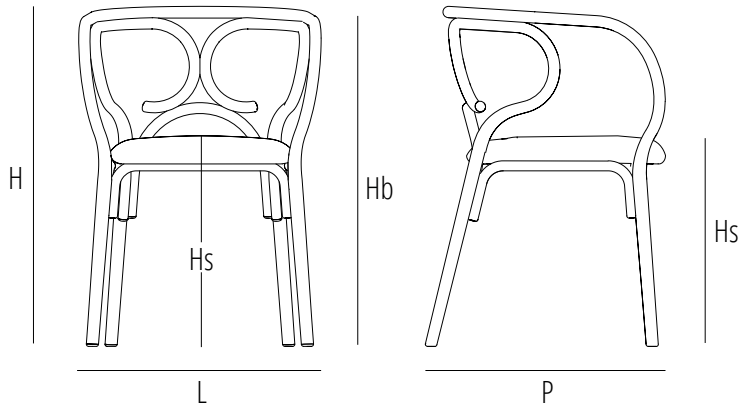

BREZEL

DESIGN LUCIDIPEVERE, 2014

Bugholzarmstuhl aus Buche mit gepolstertem Sitz.

Poltroncina in faggio curvato con seduta imbottita.

Bent beech-wood chair with arms with upholstered seat.

Petit fauteuil en hêtre cintré avec assise rembourrée.

PLBREZTE1

Dimensions mm.
height 770 | width 560 | depth 540

	mm	inch
H	770	30,3
L	560	22
P	540	21,2
Hs	480	18,8
Hb	720	28,3

mm - inch
h 960 - 37,7
l 620 - 24,4
p 600 - 23,6

Verfuegbare Ausfuehrungen
Finiture disponibili
Available finishes
Finitions disponibles